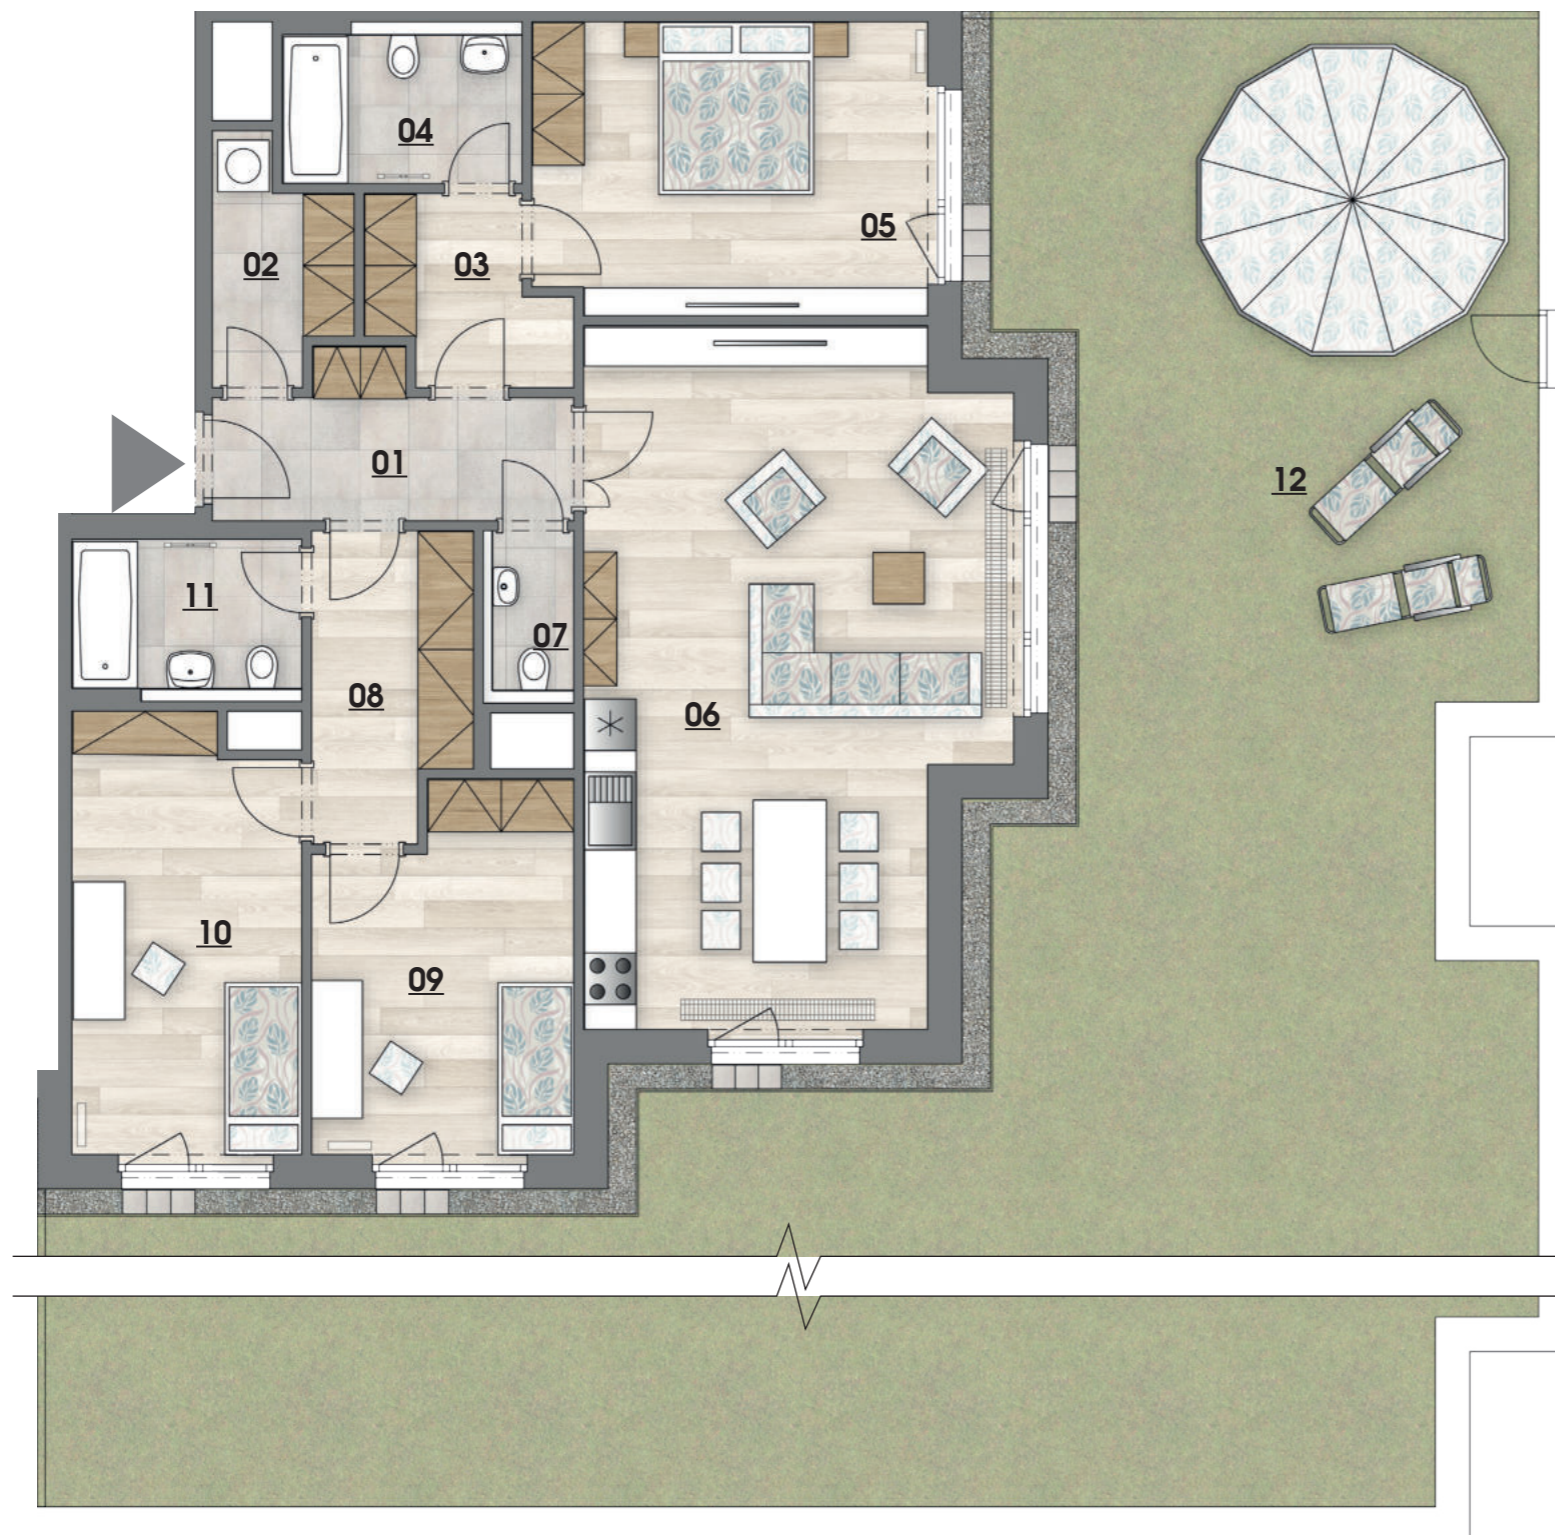

INSPIRACE Nad Rokytkou

byt č. 115 | 4+kk

č.	MÍSTNOST	m ²
01	předsíň	7,0
02	komora	3,9
03	chodba	4,6
04	koupelna + wc	4,8
05	ložnice	15,8
06	obývací pokoj + kk	37,5
07	wc	1,8
08	chodba	6,5
09	pokoj	12,3
10	pokoj	13,4
11	koupelna + wc	4,6
Užitná podlahová plocha		112,2
Podlahová plocha bytu		119,8
12	předzahrádka	254,2

SITUACE | SEKCE 1 | 1.NP

BCD
GROUP

www.nadrokytkou.cz

Upozornění: Schéma půdorysu představuje dispoziční řešení bytu. Vybavení nábytkem (včetně vestavěných skříní), spotřebiči, dalšími movitými věcmi, kuchyňskou linkou apod. je zobrazeno pouze pro názornost a není předmětem prodeje. Zařizovací předměty a příčky s dveřmi znázorněné čárkovaně nejsou předmětem dodávky. Plochy koupelen a WC jsou zobrazeny včetně instalačních předstěn. Směr pokládky plovoucí podlahy a spárořez dlažby je pouze ilustrativní a bude upřesněn v průběhu výstavby. Developer si vyhrazuje právo na změnu.