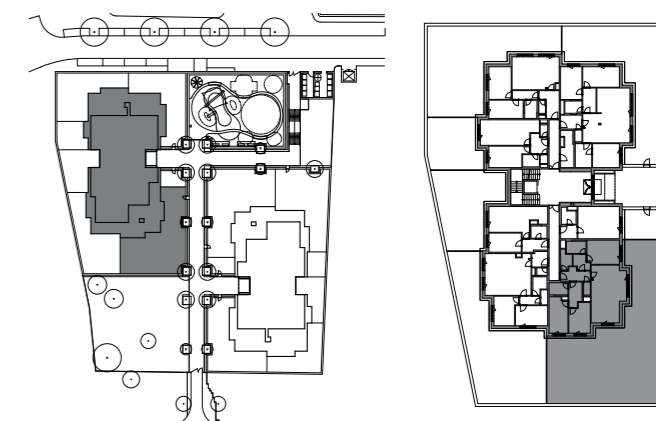

INSPIRACE Nad Rokytkou

byt č. 115 | 4+kk

č.	MÍSTNOST	m ²
01	předsíň	7,0
02	komora	3,9
03	chodba	4,6
04	koupelna + wc	4,8
05	ložnice	15,8
06	obývací pokoj + kk	37,5
07	wc	1,8
08	chodba	6,5
09	pokoj	12,3
10	pokoj	13,4
11	koupelna + wc	4,6
Užitná podlahová plocha		112,2
Podlahová plocha bytu		119,8
12	předzahrádka	254,2

SITUACE | SEKCE 1 | 1.NP

BCD
GROUP

www.nadrokytkou.cz

Upozornění: Schéma půdorysu představuje dispoziční řešení bytu. Vybavení nábytkem (včetně vestavěných skříní), spotřebiči, dalšími movitými věcmi, kuchyňskou linkou apod. je zobrazeno pouze pro názornost a není předmětem prodeje. Zařizovací předměty a příčky s dveřmi znázorněné čárkovaně nejsou předmětem dodávky. Plochy koupelen a WC jsou zobrazeny včetně instalačních předstěn. Směr pokládky plovoucí podlahy a spárořez dlažby je pouze ilustrativní a bude upřesněn v průběhu výstavby. Developer si vyhrazuje právo na změnu.