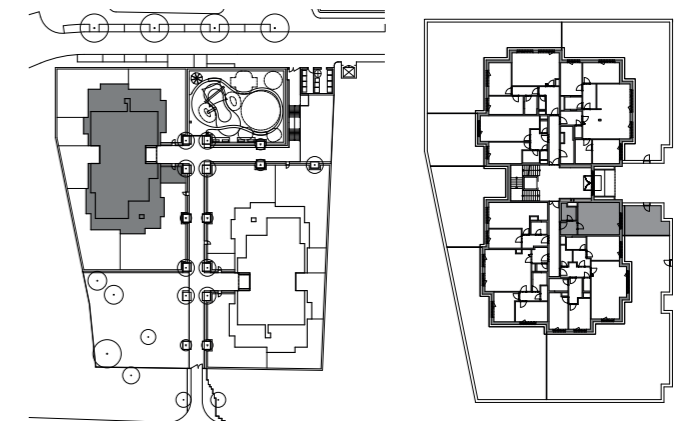

INSPIRACE Nad Rokytkou

byt č. 114 | 1+kk

č.	MÍSTNOST	m ²
01	předsíň	4,7
02	koupelna + wc	4,3
03	obývací pokoj + kk	27,0
Užitná podlahová plocha		36,0
Podlahová plocha bytu		38,1
04	předzahrádka	25,6

SITUACE | SEKCE 1 | 1.NP

BCD
GROUP

www.nadrokytkou.cz

Upozornění: Schéma půdorysu představuje dispoziční řešení bytu. Vybavení nábytkem (včetně vestavěných skříní), spotřebiči, dalšími movitými věcmi, kuchyňskou linkou apod. je zobrazeno pouze pro názornost a není předmětem prodeje. Zařizovací předměty a příčky s dveřmi znázorněné čárkovaně nejsou předmětem dodávky. Plochy koupelen a WC jsou zobrazeny včetně instalačních předstěn. Směr pokládky plovoucí podlahy a spároveň dlažby je pouze ilustrativní a bude upřesněn v průběhu výstavby. Developer si vyhrazuje právo na změnu.