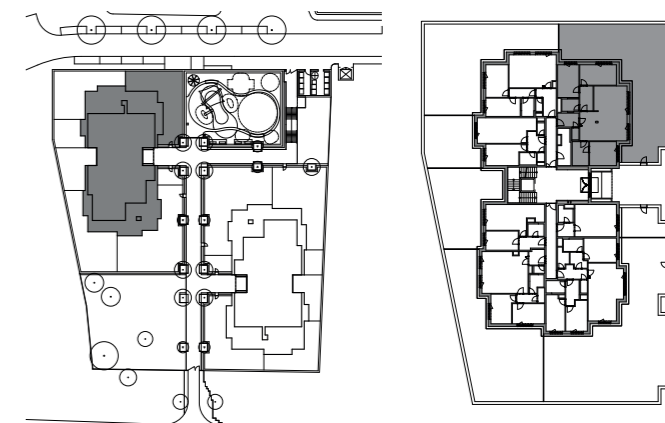

INSPIRACE Nad Rokytkou

byt č. 113 | 4+kk

č.	MÍSTNOST	m ²
01	předsíň	6,0
02	obývací pokoj + kk	45,2
03	chodba	6,8
04	koupelna + wc	4,2
05	pokoj	14,2
06	pokoj	15,2
07	šatna	7,9
08	ložnice	13,2
09	wc	1,8
Užitná podlahová plocha		114,5
Podlahová plocha bytu		119,8
10	předzahrádka	163,5

SITUACE | SEKCE 1 | 1.NP

BCD
GROUP

www.nadrokytkou.cz

Upozornění: Schéma půdorysu představuje dispoziční řešení bytu. Vybavení nábytkem (včetně vestavěných skříní), spotřebiči, dalšími movitými věcmi, kuchyňskou linkou apod. je zobrazeno pouze pro názornost a není předmětem prodeje. Zařizovací předměty a přičky s dveřmi znázorněné čárkovaně nejsou předmětem dodávky. Plochy koupelen a WC jsou zobrazeny včetně instalačních předstěn. Směr pokládky plovoucí podlahy a spárořez dlažby je pouze ilustrativní a bude upřesněn v průběhu výstavby. Developer si vyhrazuje právo na změnu.