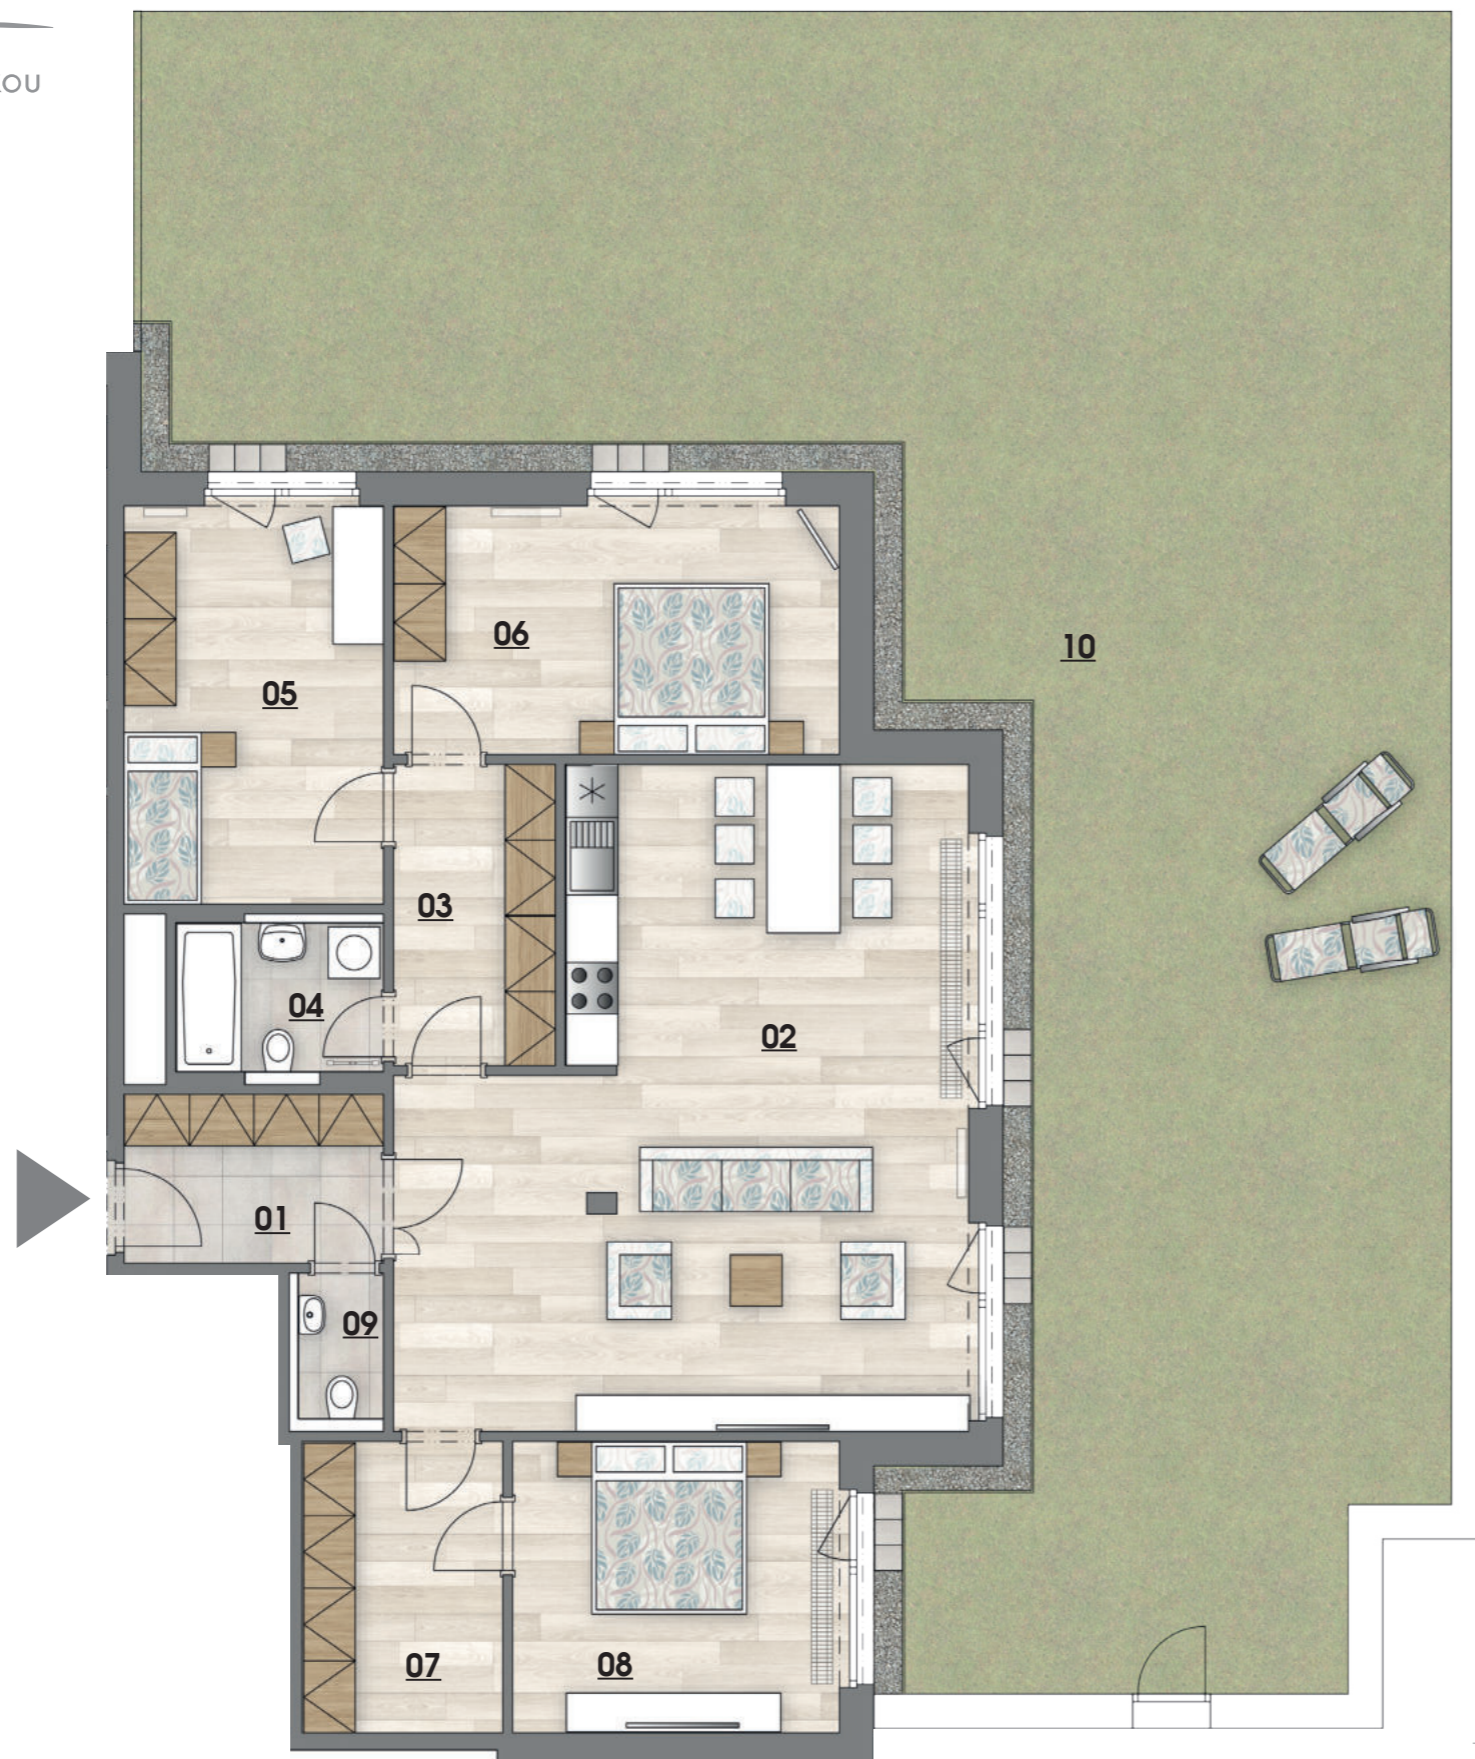

INSPIRACE Nad Rokytkou

byt č. 113 | 4+kk

č.	MÍSTNOST	m ²
01	předsíň	6,0
02	obývací pokoj + kk	45,2
03	chodba	6,8
04	koupelna + wc	4,2
05	pokoj	14,2
06	pokoj	15,2
07	šatna	7,9
08	ložnice	13,2
09	wc	1,8
Užitná podlahová plocha		114,5
Podlahová plocha bytu		119,8
10	předzahrádka	163,5

SITUACE | SEKCE 1 | 1.NP

BCD
GROUP

www.nadrokytkou.cz

Upozornění: Schéma půdorysu představuje dispoziční řešení bytu. Vybavení nábytkem (včetně vestavěných skříní), spotřebiči, dalšími movitými věcmi, kuchyňskou linkou apod. je zobrazeno pouze pro názornost a není předmětem prodeje. Zařizovací předměty a přičky s dveřmi znázorněné čárkovaně nejsou předmětem dodávky. Plochy koupelen a WC jsou zobrazeny včetně instalačních předstěn. Směr pokládky plovoucí podlahy a spárořez dlažby je pouze ilustrativní a bude upřesněn v průběhu výstavby. Developer si vyhrazuje právo na změnu.