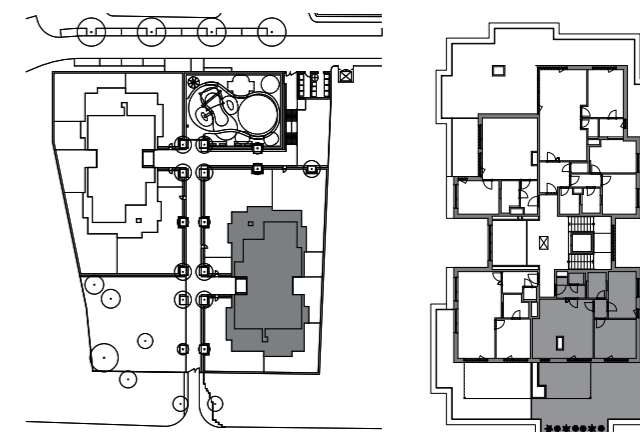

# byt č. 251 | 3+kk

č.	MÍSTNOST	m <sup>2</sup>
01	předsíň	4,2
02	wc	1,6
03	koupelna + wc	4,2
04	pokoj	12,1
05	chodba	2,6
06	ložnice	15,2
07	obývací pokoj + kk	31,0
<b>Užitná podlahová plocha</b>		<b>70,9</b>
<b>Podlahová plocha bytu</b>		<b>75,5</b>
08	terasa	64,6
09	terasa	4,9

## SITUACE | SEKCE 2 | 5.NP

5.NP

[www.nadrokytkou.cz](http://www.nadrokytkou.cz)

**BCD**  
GROUP

Upozornění: Schéma půdorysu představuje dispoziční řešení bytu. Vybavení nábytkem (včetně vestavěných skříní), spotřebiči, dalšími movitými věcmi, kuchyňskou linkou apod. je zobrazeno pouze pro názornost a není předmětem prodeje. Zařizovací předměty a přičky s dvěma znázorněné čárkovaně nejsou předmětem dodávky. Plochy koupelen a WC jsou zobrazeny včetně instalačních předstěn. Směr pokládky plovoucí podlahy a spárořez dlažby je pouze ilustrativní a bude upřesněn v průběhu výstavby. Developer si vyhrazuje právo na změnu.