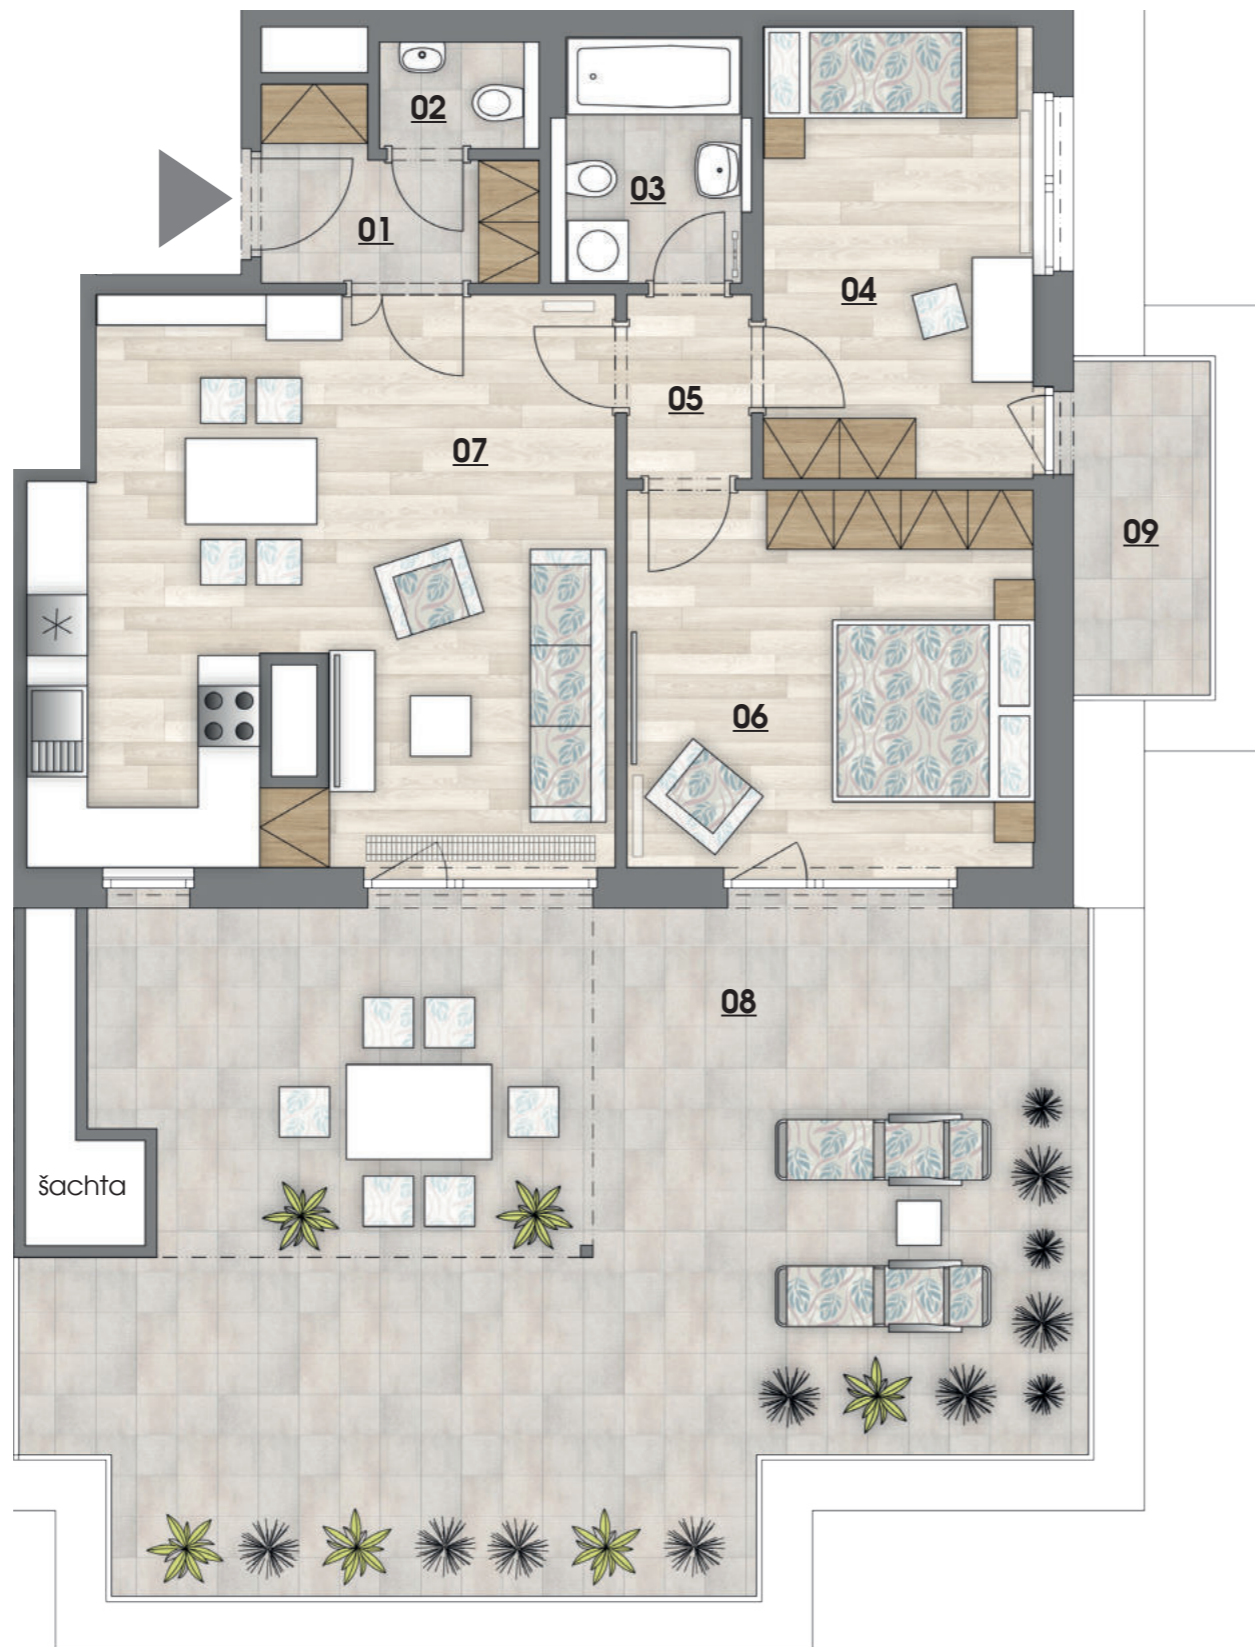

INSPIRACE Nad Rokytkou

# byt č. 251 | 3+kk

č.	MÍSTNOST	m <sup>2</sup>
01	předsíň	4,2
02	wc	1,6
03	koupelna + wc	4,2
04	pokoj	12,1
05	chodba	2,6
06	ložnice	15,2
07	obývací pokoj + kk	31,0
<b>Užitná podlahová plocha</b>		<b>70,9</b>
<b>Podlahová plocha bytu</b>		<b>75,5</b>
08	terasa	64,6
09	terasa	4,9

## SITUACE | SEKCE 2 | 5.NP

5.NP

[www.nadrokytkou.cz](http://www.nadrokytkou.cz)

**BCD**  
GROUP

Upozornění: Schéma půdorysu představuje dispoziční řešení bytu. Vybavení nábytkem (včetně vestavěných skříní), spotřebiči, dalšími movitými věcmi, kuchyňskou linkou apod. je zobrazeno pouze pro názornost a není předmětem prodeje. Zařizovací předměty a přičky s dvěma znázorněné čárkovaně nejsou předmětem dodávky. Plochy koupelen a WC jsou zobrazeny včetně instalačních předstěn. Směr pokládky plovoucí podlahy a spárořez dlažby je pouze ilustrativní a bude upřesněn v průběhu výstavby. Developer si vyhrazuje právo na změnu.