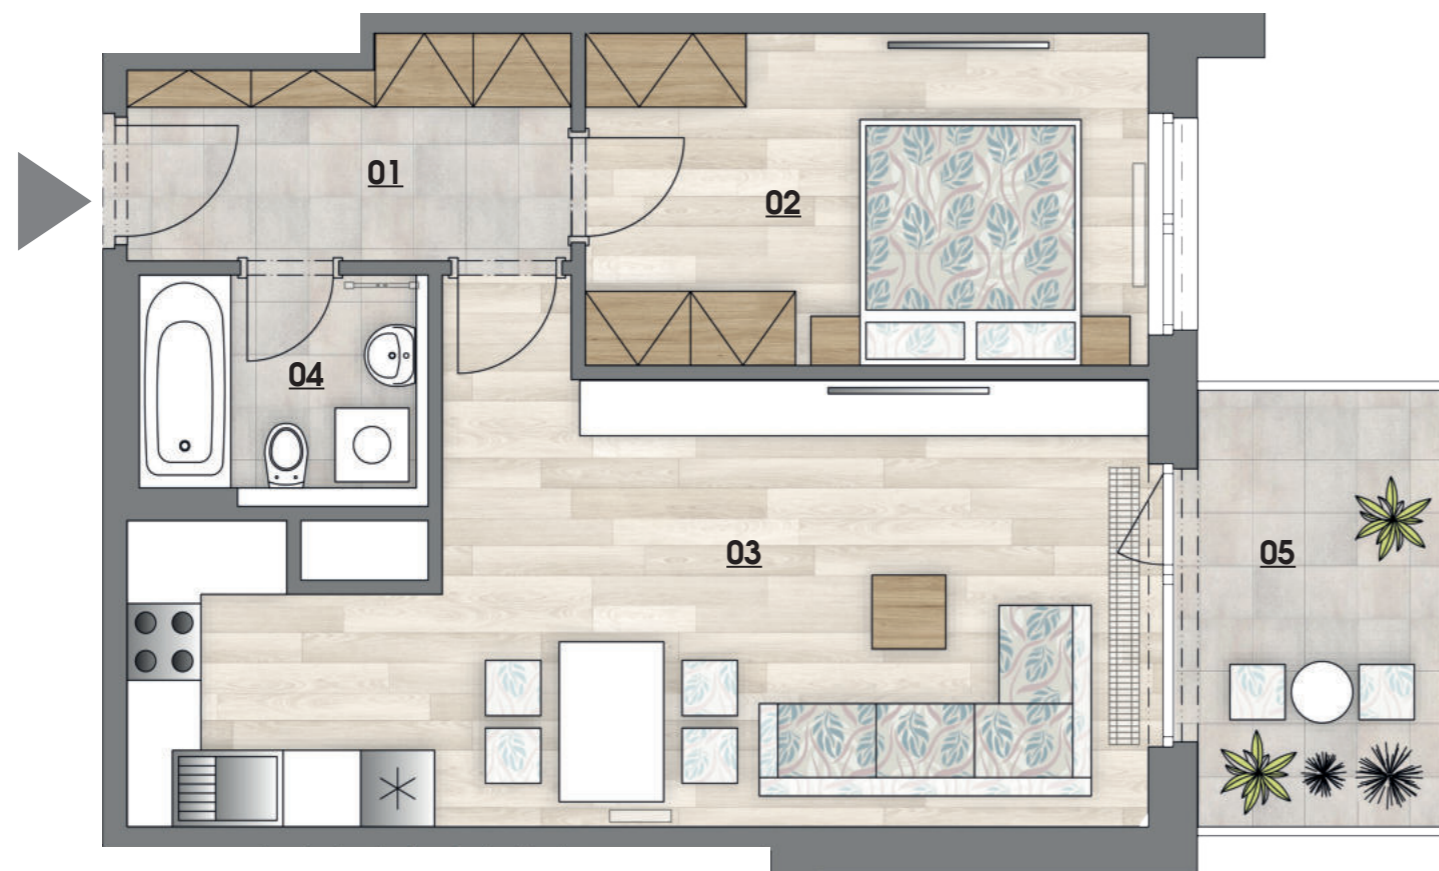

# byt č. 249 | 2+kk

č.	MÍSTNOST	m <sup>2</sup>
01	předsíň	6,3
02	ložnice	12,4
03	obývací pokoj + kk	27,7
04	koupelna + wc	3,9
<b>Užitná podlahová plocha</b>		<b>50,3</b>
<b>Podlahová plocha bytu</b>		<b>53,3</b>
05	balkón	7,4