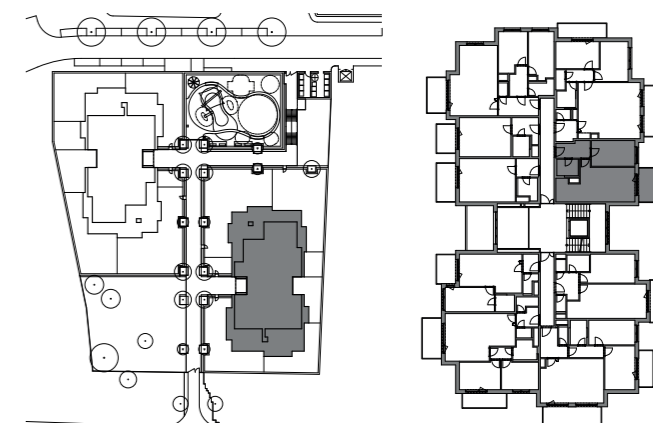

# byt č. 249 | 2+kk

č.	MÍSTNOST	m <sup>2</sup>
01	předsíň	6,3
02	ložnice	12,4
03	obývací pokoj + kk	27,7
04	koupelna + wc	3,9
<b>Užitná podlahová plocha</b>		<b>50,3</b>
<b>Podlahová plocha bytu</b>		<b>53,3</b>
05	balkón	7,4

SITUACE | SEKCE 2 | 4.NP

4.NP

**BCD**  
GROUP

[www.nadrokytkou.cz](http://www.nadrokytkou.cz)

Upozornění: Schéma půdorysu představuje dispoziční řešení bytu. Vybavení nábytkem (včetně vestavěných skříní), spotřebiči, dalšími movitými věcmi, kuchyňskou linkou apod. je zobrazeno pouze pro názornost a není předmětem prodeje. Zařizovací předměty a příčky s dveřmi znázorněné čárkovaně nejsou předmětem dodávky. Plochy koupelen a WC jsou zobrazeny včetně instalačních předstěn. Směr pokládky plovoucí podlahy a spárořez dlažby je pouze ilustrativní a bude upřesněn v průběhu výstavby. Developer si vyhrazuje právo na změnu.