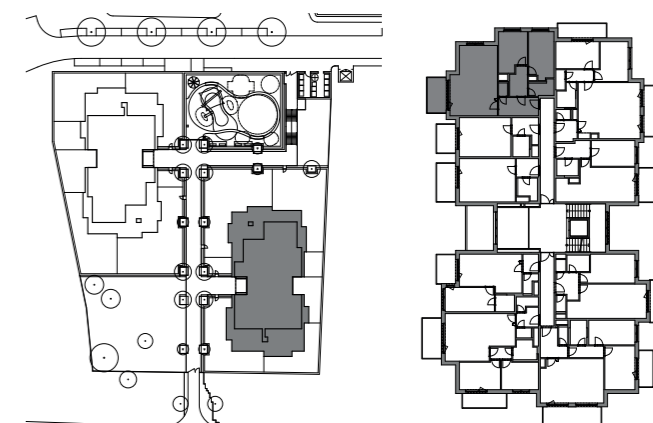

INSPIRACE Nad Rokytkou

byt č. 247 | 3+kk

č.	MÍSTNOST	m ²
01	předsíň	8,2
02	obývací pokoj + kk	34,4
03	wc	1,4
04	chodba	5,8
05	pokoj	12,3
06	ložnice	13,1
07	koupelna + wc	3,9
Užitná podlahová plocha		79,1
Podlahová plocha bytu		83,1
08	balkón	8,0

SITUACE | SEKCE 2 | 4.NP

BCD
GROUP

www.nadrokytkou.cz

4.NP

Upozornění: Schéma půdorysu představuje dispoziční řešení bytu. Vybavení nábytkem (včetně vestavěných skříní), spotřebiči, dalšími movitými věcmi, kuchyňskou linkou apod. je zobrazeno pouze pro názornost a není předmětem prodeje. Zařizovací předměty a příčky s dveřmi znázorněné čárkovaně nejsou předmětem dodávky. Plochy koupelen a WC jsou zobrazeny včetně instalačních předstěn. Směr pokládky plovoucí podlahy a spároveň dlažby je pouze ilustrativní a bude upřesněn v průběhu výstavby. Developer si vyhrazuje právo na změnu.