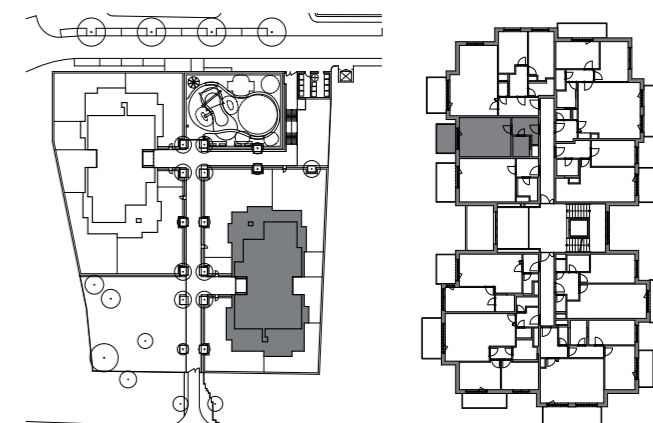

SITUACE | SEKCE 2 | 4.NP