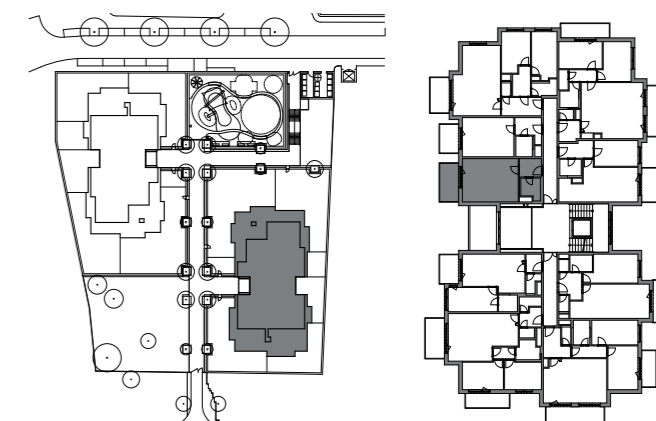

INSPIRACE Nad Rokytkou

byt č. 245 | 1+kk

č.	MÍSTNOST	m ²
01	předsíň	4,7
02	koupelna + wc	4,3
03	obývací pokoj + kk	27,0
Užitná podlahová plocha		36,0
Podlahová plocha bytu		38,1
04	balkón	8,4

SITUACE | SEKCE 2 | 4.NP

4.NP

BCD
GROUP

www.nadrokytkou.cz

Upozornění: Schéma půdorysu představuje dispoziční řešení bytu. Vybavení nábytkem (včetně vestavěných skříní), spotřebiči, dalšími movitými věcmi, kuchyňskou linkou apod. je zobrazeno pouze pro názornost a není předmětem prodeje. Zařizovací předměty a příčky s dveřmi znázorněné čárkovaně nejsou předmětem dodávky. Plochy koupelen a WC jsou zobrazeny včetně instalačních předstěn. Směr pokládky plovoucí podlahy a spárořez dlažby je pouze ilustrativní a bude upřesněn v průběhu výstavby. Developer si vyhrazuje právo na změnu.