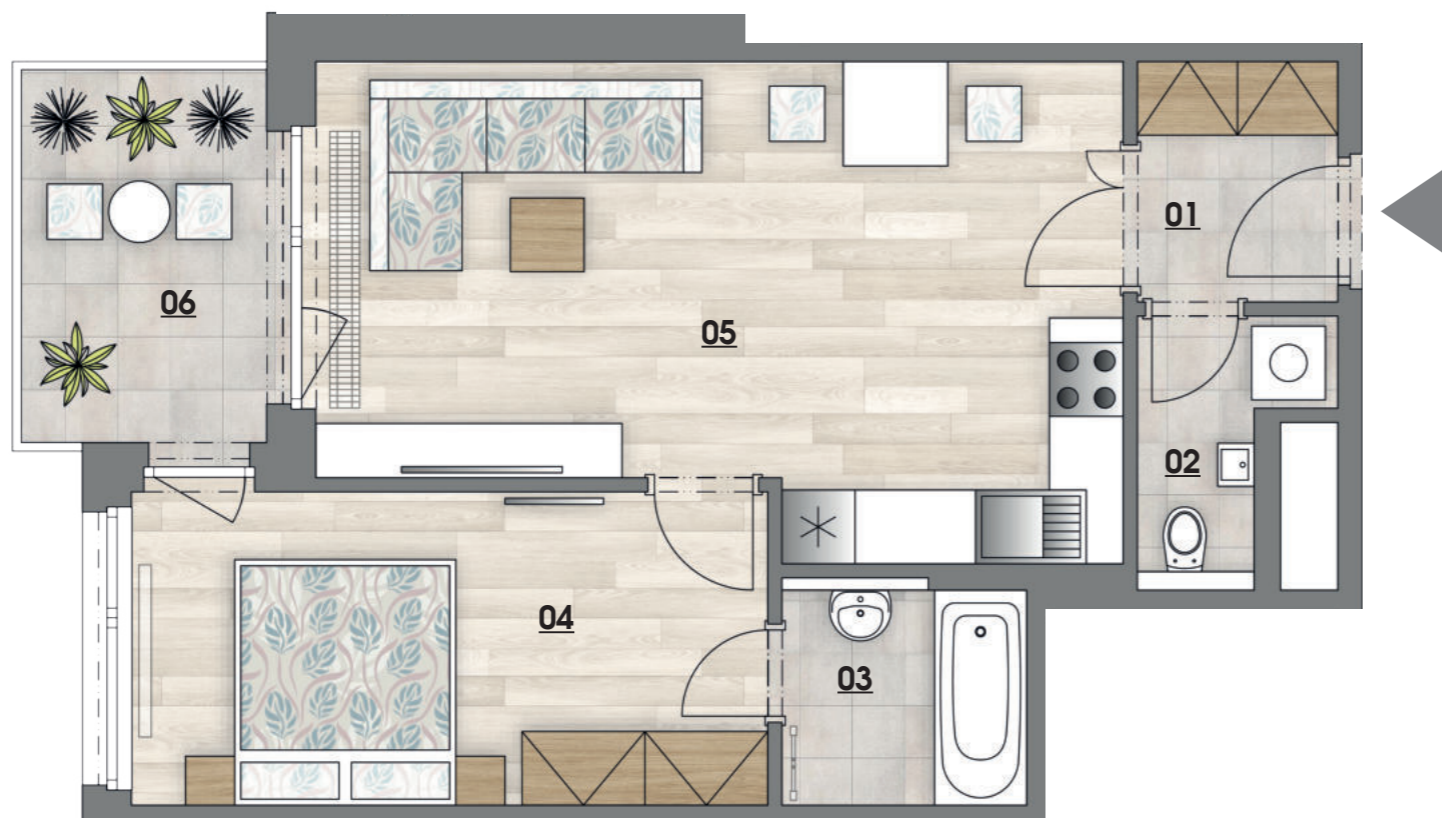

INSPIRACE Nad Rokytkou

byt č. 244 | 2+kk

č.	MÍSTNOST	m ²
01	předstíň	3,4
02	wc	2,5
03	koupelna	3,6
04	ložnice	13,5
05	obývací pokoj + kk	24,5
Užitná podlahová plocha		47,5
Podlahová plocha bytu		50,1
06	balkón	6,6

SITUACE | SEKCE 2 | 4.NP

4.NP

BCD
GROUP

www.nadrokytkou.cz

Upozornění: Schéma půdorysu představuje dispoziční řešení bytu. Vybavení nábytkem (včetně vestavěných skříní), spotřebiči, dalšími movitými věcmi, kuchyňskou linkou apod. je zobrazeno pouze pro názornost a není předmětem prodeje. Zařizovací předměty a příčky s dveřmi znázorněné čárkovaně nejsou předmětem dodávky. Plochy koupelen a WC jsou zobrazeny včetně instalačních předstěn. Směr pokládky plovoucí podlahy a spárořez dlažby je pouze ilustrativní a bude upřesněn v průběhu výstavby. Developer si vyhrazuje právo na změnu.