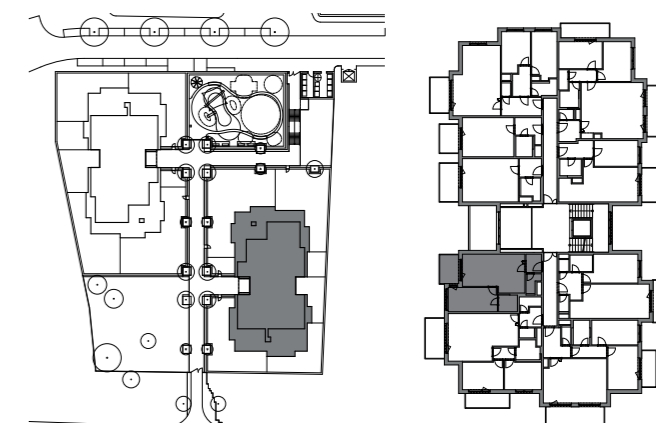

INSPIRACE Nad Rokytkou

byt č. 244 | 2+kk

č.	MÍSTNOST	m ²
01	předstíň	3,4
02	wc	2,5
03	koupelna	3,6
04	ložnice	13,5
05	obývací pokoj + kk	24,5
Užitná podlahová plocha		47,5
Podlahová plocha bytu		50,1
06	balkón	6,6

SITUACE | SEKCE 2 | 4.NP

4.NP

BCD
GROUP

www.nadrokytkou.cz

Upozornění: Schéma půdorysu představuje dispoziční řešení bytu. Vybavení nábytkem (včetně vestavěných skříní), spotřebiči, dalšími movitými věcmi, kuchyňskou linkou apod. je zobrazeno pouze pro názornost a není předmětem prodeje. Zařizovací předměty a příčky s dveřmi znázorněné čárkovaně nejsou předmětem dodávky. Plochy koupelen a WC jsou zobrazeny včetně instalačních předstěn. Směr pokládky plovoucí podlahy a spárořez dlažby je pouze ilustrativní a bude upřesněn v průběhu výstavby. Developer si vyhrazuje právo na změnu.