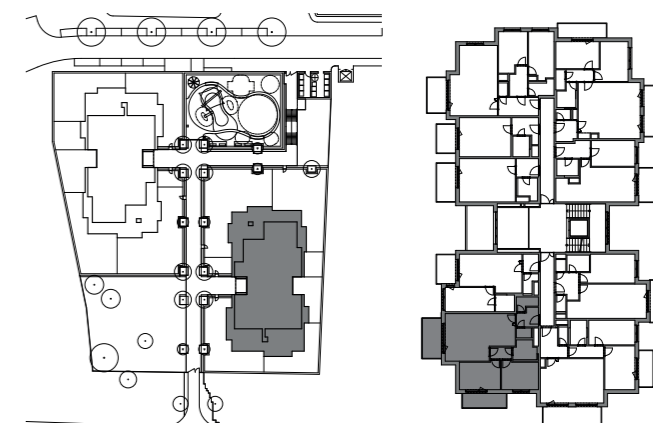

INSPIRACE Nad Rokytkou

byt č. 243 | 3+kk

č.	MÍSTNOST	m ²
01	předsíň	4,4
02	wc	1,7
03	obývací pokoj + kk	33,0
04	chodba	3,0
05	koupelna + wc	4,8
06	pokoj	11,4
07	ložnice	12,9
08	komora	2,8
Užitná podlahová plocha		74,0
Podlahová plocha bytu		78,7
09	balkón	7,3
10	balkón	9,0

SITUACE | SEKCE 2 | 4.NP

BCD
GROUP

www.nadrokytkou.cz

4.NP

Upozornění: Schéma půdorysu představuje dispoziční řešení bytu. Vybavení nábytkem (včetně vestavěných skříní), spotřebiči, dalšími movitými věcmi, kuchyňskou linkou apod. je zobrazeno pouze pro názornost a není předmětem prodeje. Zařizovací předměty a příčky s dveřmi znázorněné čárkovaně nejsou předmětem dodávky. Plochy koupelen a WC jsou zobrazeny včetně instalačních předstěn. Směr pokládky plovoucí podlahy a spárořez dlažby je pouze ilustrativní a bude upřesněn v průběhu výstavby. Developer si vyhrazuje právo na změnu.