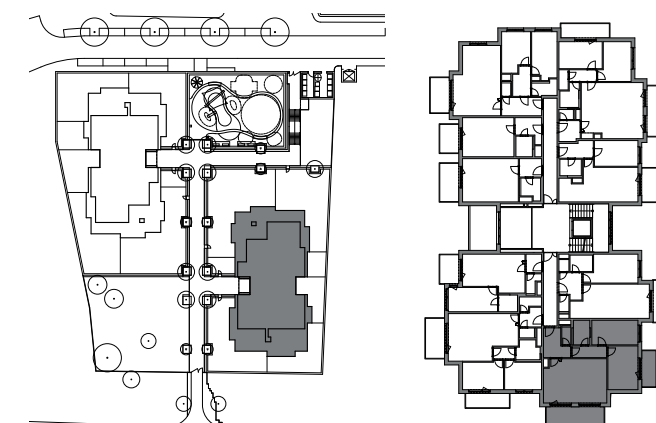

INSPIRACE Nad Rokytkou

byt č. 242 | 3+kk

č.	MÍSTNOST	m ²
01	předsíň	7,3
02	wc	1,8
03	chodba	4,8
04	koupelna + wc	4,5
05	ložnice	14,8
06	pokoj	12,7
07	obývací pokoj + kk	31,0
Užitná podlahová plocha		76,9
Podlahová plocha bytu		81,4
08	balkón	6,1
09	balkón	13,1

SITUACE | SEKCE 2 | 4.NP

BCD
GROUP

www.nadrokytkou.cz

4.NP

Upozornění: Schéma půdorysu představuje dispoziční řešení bytu. Vybavení nábytkem (včetně vestavěných skříní), spotřebiči, dalšími movitými věcmi, kuchyňskou linkou apod. je zobrazeno pouze pro názornost a není předmětem prodeje. Zařizovací předměty a přičky s dveřmi znázorněné čárkovaně nejsou předmětem dodávky. Plochy koupelen a WC jsou zobrazeny včetně instalačních předstěn. Směr pokládky plovoucí podlahy a spárořez dlažby je pouze ilustrativní a bude upřesněn v průběhu výstavby. Developer si vyhrazuje právo na změnu.