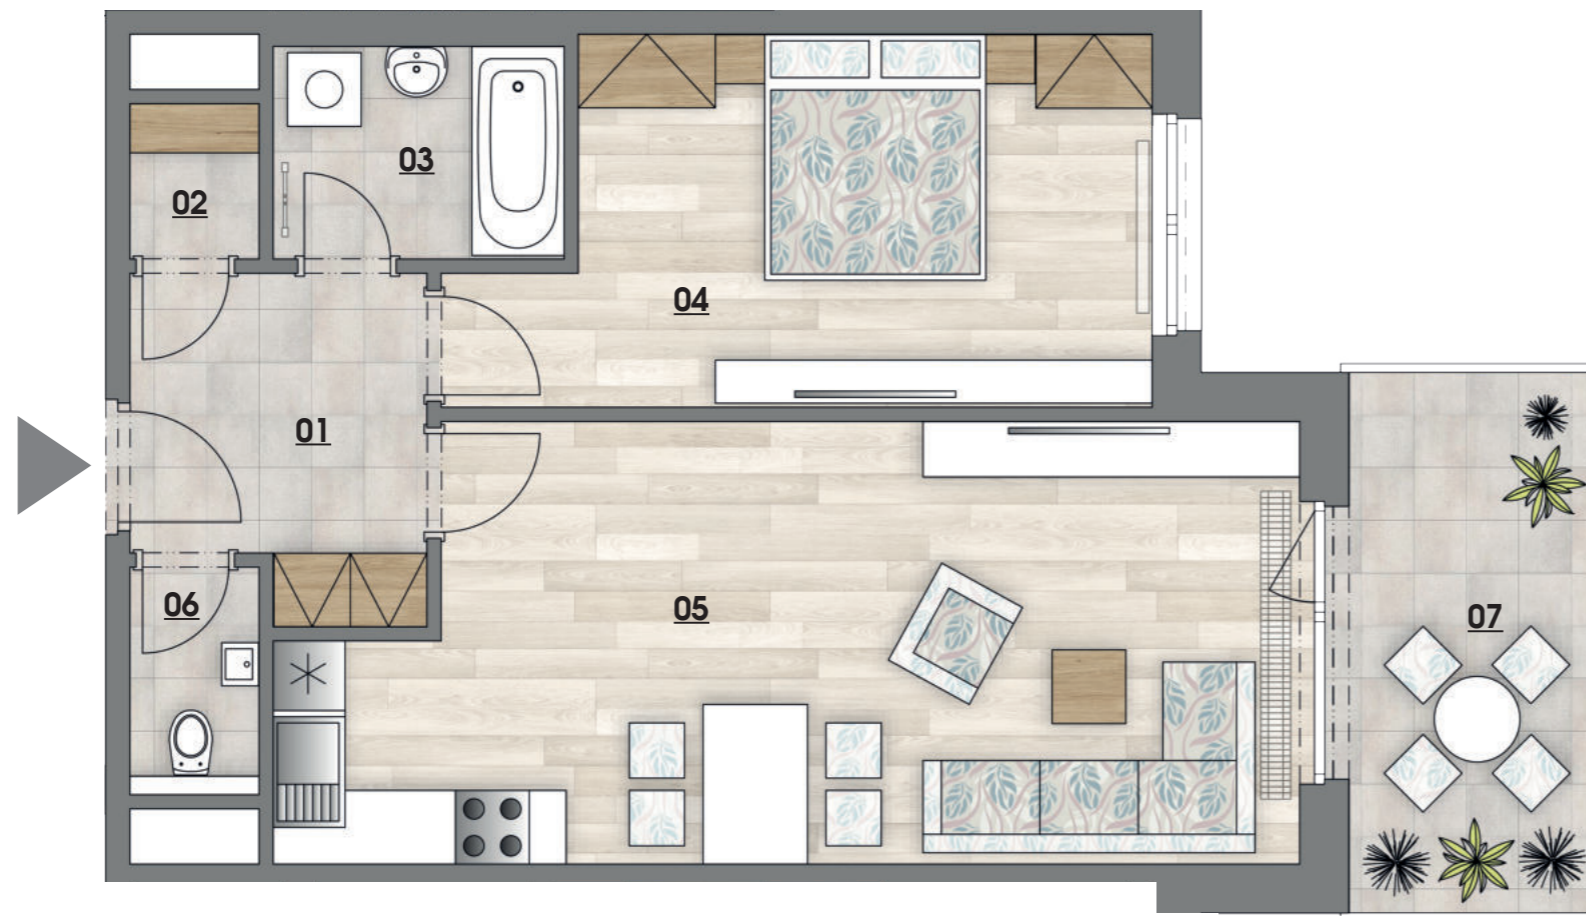

INSPIRACE Nad Rokytkou

byt č. 241 | 2+kk

č.	MÍSTNOST	m ²
01	předsíň	6,6
02	komora	1,4
03	koupelna	4,1
04	ložnice	15,6
05	obývací pokoj + kk	27,9
06	wc	1,8
Užitná podlahová plocha		57,4
Podlahová plocha bytu		60,7
07	balkón	9,2

SITUACE | SEKCE 2 | 4.NP

BCD
GROUP

www.nadrokytkou.cz

4.NP

Upozornění: Schéma půdorysu představuje dispoziční řešení bytu. Vybavení nábytkem (včetně vestavěných skříní), spotřebiči, dalšími movitými věcmi, kuchyňskou linkou apod. je zobrazeno pouze pro názornost a není předmětem prodeje. Zařizovací předměty a příčky s dveřmi znázorněné čárkovaně nejsou předmětem dodávky. Plochy koupelen a WC jsou zobrazeny včetně instalačních předstěn. Směr pokládky plovoucí podlahy a spárořez dlažby je pouze ilustrativní a bude upřesněn v průběhu výstavby. Developer si vyhrazuje právo na změnu.