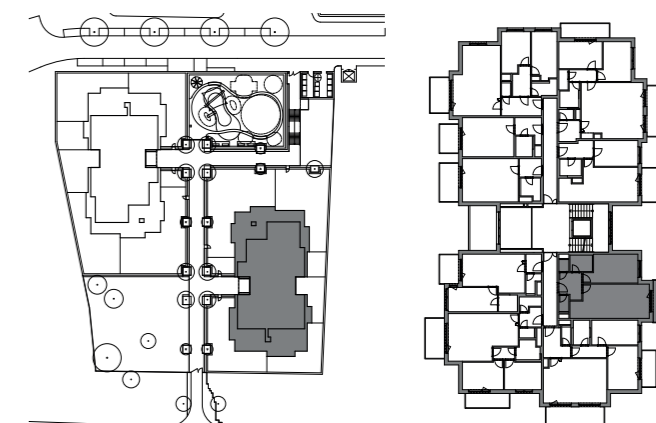

INSPIRACE Nad Rokytkou

byt č. 241 | 2+kk

č.	MÍSTNOST	m ²
01	předsíň	6,6
02	komora	1,4
03	koupelna	4,1
04	ložnice	15,6
05	obývací pokoj + kk	27,9
06	wc	1,8
Užitná podlahová plocha		57,4
Podlahová plocha bytu		60,7
07	balkón	9,2

SITUACE | SEKCE 2 | 4.NP

BCD
GROUP

www.nadrokytkou.cz

4.NP

Upozornění: Schéma půdorysu představuje dispoziční řešení bytu. Vybavení nábytkem (včetně vestavěných skříní), spotřebiči, dalšími movitými věcmi, kuchyňskou linkou apod. je zobrazeno pouze pro názornost a není předmětem prodeje. Zařizovací předměty a příčky s dveřmi znázorněné čárkovaně nejsou předmětem dodávky. Plochy koupelen a WC jsou zobrazeny včetně instalačních předstěn. Směr pokládky plovoucí podlahy a spárořez dlažby je pouze ilustrativní a bude upřesněn v průběhu výstavby. Developer si vyhrazuje právo na změnu.