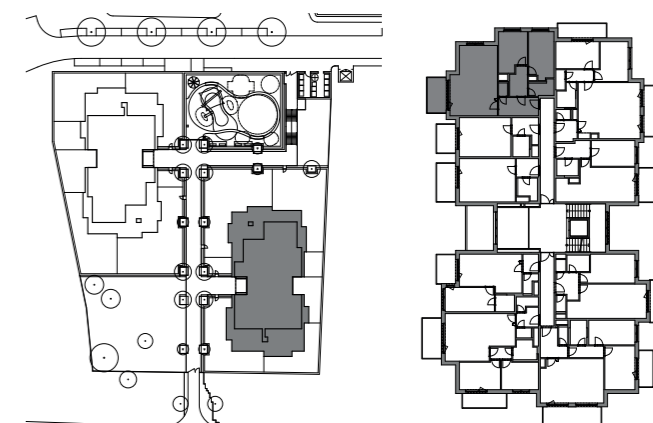

INSPIRACE Nad Rokytkou

byt č. 237 | 3+kk

č.	MÍSTNOST	m ²
01	předsíň	8,2
02	obývací pokoj + kk	34,4
03	wc	1,4
04	chodba	5,8
05	pokoj	12,3
06	ložnice	13,1
07	koupelna + wc	3,9
Užitná podlahová plocha		79,1
Podlahová plocha bytu		83,1
08	balkón	8,0

SITUACE | SEKCE 2 | 3.NP

www.nadrokytkou.cz

Upozornění: Schéma půdorysu představuje dispoziční řešení bytu. Vybavení nábytkem (včetně vestavěných skříní), spotřebiči, dalšími movitými věcmi, kuchyňskou linkou apod. je zobrazeno pouze pro názornost a není předmětem prodeje. Zařizovací předměty a příčky s dveřmi znázorněné čárkovaně nejsou předmětem dodávky. Plochy koupelen a WC jsou zobrazeny včetně instalačních předstěn. Směr pokládky plovoucí podlahy a spárořez dlažby je pouze ilustrativní a bude upřesněn v průběhu výstavby. Developer si vyhrazuje právo na změnu.