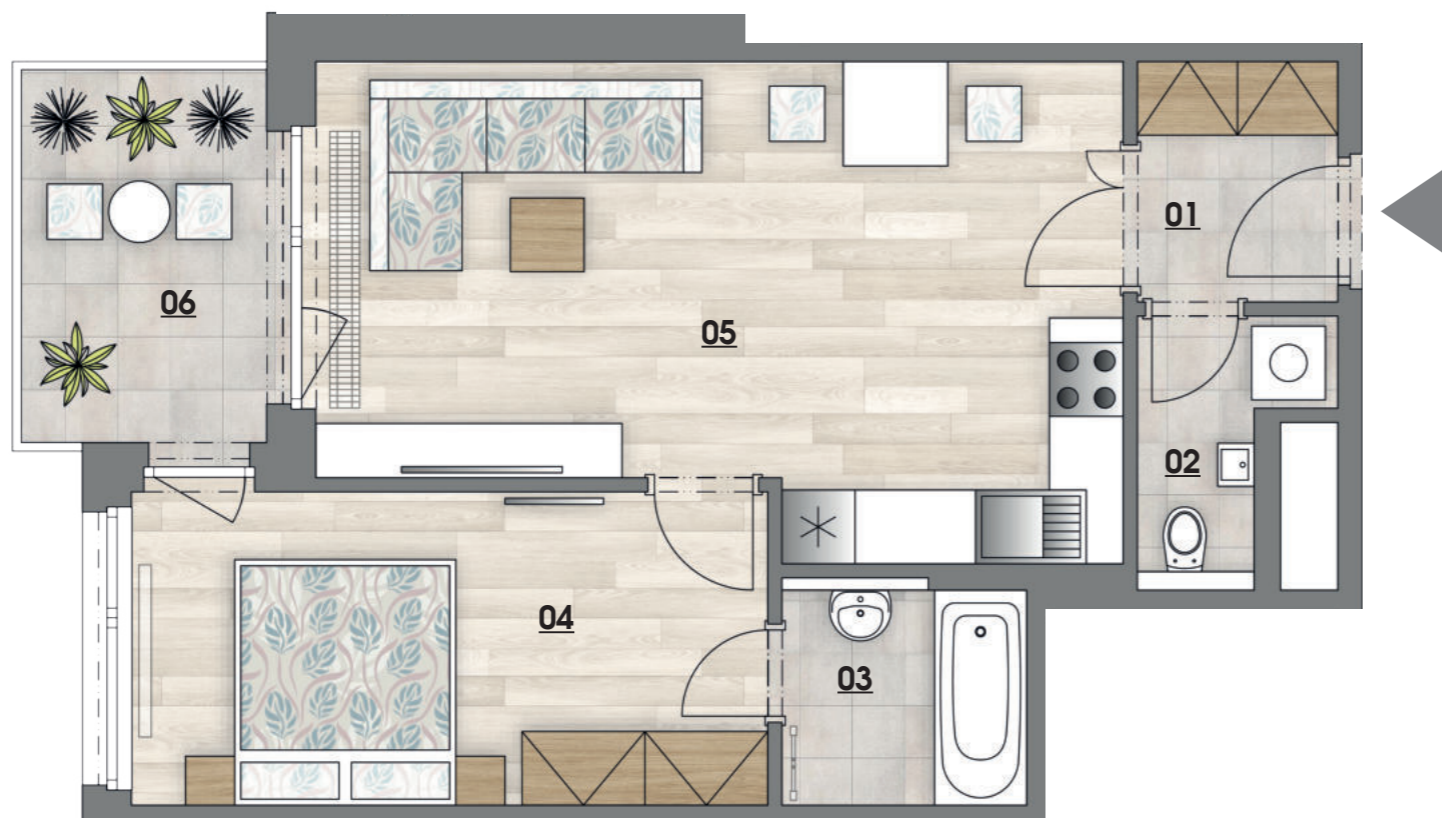

INSPIRACE Nad Rokytkou

byt č. 234 | 2+kk

č.	MÍSTNOST	m ²
01	předstíň	3,4
02	wc	2,5
03	koupelna	3,6
04	ložnice	13,5
05	obývací pokoj + kk	24,5
Užitná podlahová plocha		47,5
Podlahová plocha bytu		50,1
06	balkón	6,6

SITUACE | SEKCE 2 | 3.NP

BCD
GROUP

www.nadrokytkou.cz

Upozornění: Schéma půdorysu představuje dispoziční řešení bytu. Vybavení nábytkem (včetně vestavěných skříní), spotřebiči, dalšími movitými věcmi, kuchyňskou linkou apod. je zobrazeno pouze pro názornost a není předmětem prodeje. Zařizovací předměty a příčky s dveřmi znázorněné čárkovaně nejsou předmětem dodávky. Plochy koupelen a WC jsou zobrazeny včetně instalačních předstěn. Směr pokládky plovoucí podlahy a spárořez dlažby je pouze ilustrativní a bude upřesněn v průběhu výstavby. Developer si vyhrazuje právo na změnu.