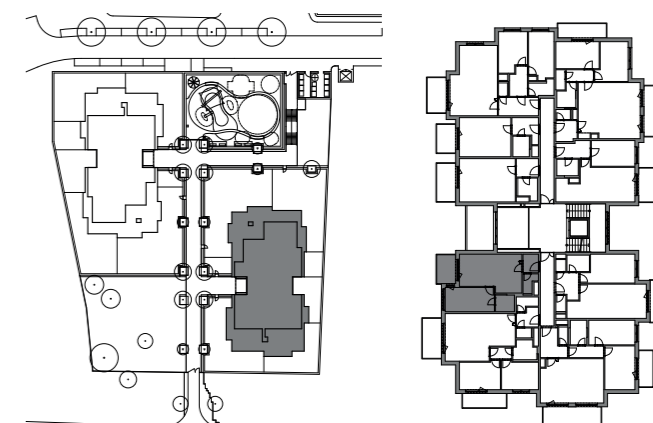

INSPIRACE Nad Rokytkou

byt č. 234 | 2+kk

č.	MÍSTNOST	m ²
01	předstíň	3,4
02	wc	2,5
03	koupelna	3,6
04	ložnice	13,5
05	obývací pokoj + kk	24,5
Užitná podlahová plocha		47,5
Podlahová plocha bytu		50,1
06	balkón	6,6

SITUACE | SEKCE 2 | 3.NP

BCD
GROUP

www.nadrokytkou.cz

Upozornění: Schéma půdorysu představuje dispoziční řešení bytu. Vybavení nábytkem (včetně vestavěných skříní), spotřebiči, dalšími movitými věcmi, kuchyňskou linkou apod. je zobrazeno pouze pro názornost a není předmětem prodeje. Zařizovací předměty a příčky s dveřmi znázorněné čárkovaně nejsou předmětem dodávky. Plochy koupelen a WC jsou zobrazeny včetně instalačních předstěn. Směr pokládky plovoucí podlahy a spárořez dlažby je pouze ilustrativní a bude upřesněn v průběhu výstavby. Developer si vyhrazuje právo na změnu.