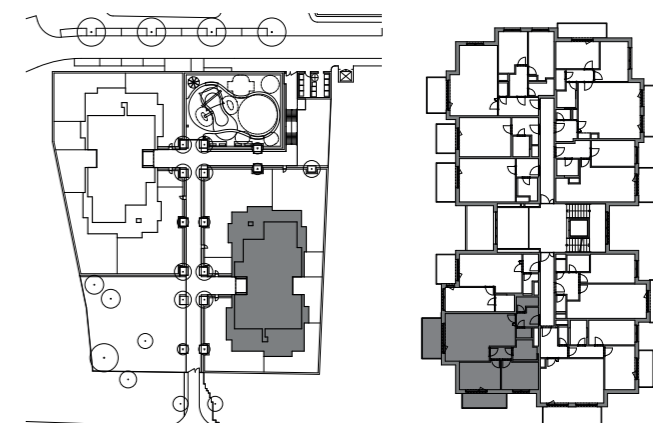

INSPIRACE Nad Rokytkou

byt č. 233 | 3+kk

č.	MÍSTNOST	m ²
01	předsíň	4,4
02	wc	1,7
03	obývací pokoj + kk	33,0
04	chodba	3,0
05	koupelna + wc	4,8
06	pokoj	11,4
07	ložnice	12,9
08	komora	2,8
Užitná podlahová plocha		74,0
Podlahová plocha bytu		78,7
09	balkón	7,3
10	balkón	9,0

SITUACE | SEKCE 2 | 3.NP

www.nadrokytkou.cz

BCD
GROUP

Upozornění: Schéma půdorysu představuje dispoziční řešení bytu. Vybavení nábytkem (včetně vestavěných skříní), spotřebiči, dalšími movitými věcmi, kuchyňskou linkou apod. je zobrazeno pouze pro názornost a není předmětem prodeje. Zařizovací předměty a přičky s dveřmi znázorněné čárkovaně nejsou předmětem dodávky. Plochy koupelen a WC jsou zobrazeny včetně instalačních předstěn. Směr pokládky plovoucí podlahy a spároveň dlažby je pouze ilustrativní a bude upřesněn v průběhu výstavby. Developer si vyhrazuje právo na změnu.