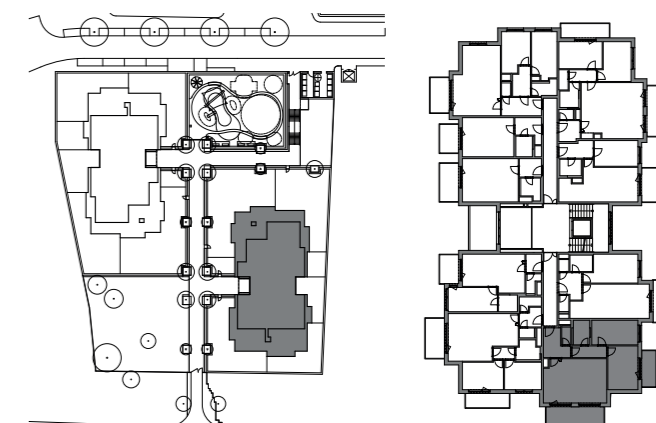

INSPIRACE Nad Rokytkou

byt č. 232 | 3+kk

č.	MÍSTNOST	m ²
01	předsíň	7,3
02	wc	1,8
03	chodba	4,8
04	koupelna + wc	4,5
05	ložnice	14,8
06	pokoj	12,7
07	obývací pokoj + kk	31,0
Užitná podlahová plocha		76,9
Podlahová plocha bytu		81,4
08	balkón	6,1
09	balkón	13,1

SITUACE | SEKCE 2 | 3.NP

BCD
GROUP

www.nadrokytkou.cz

Upozornění: Schéma půdorysu představuje dispoziční řešení bytu. Vybavení nábytkem (včetně vestavěných skříní), spotřebiči, dalšími movitými věcmi, kuchyňskou linkou apod. je zobrazeno pouze pro názornost a není předmětem prodeje. Zařizovací předměty a přičky s dveřmi znázorněné čárkovaně nejsou předmětem dodávky. Plochy koupelen a WC jsou zobrazeny včetně instalačních předstěn. Směr pokládky plovoucí podlahy a spárořez dlažby je pouze ilustrativní a bude upřesněn v průběhu výstavby. Developer si vyhrazuje právo na změnu.