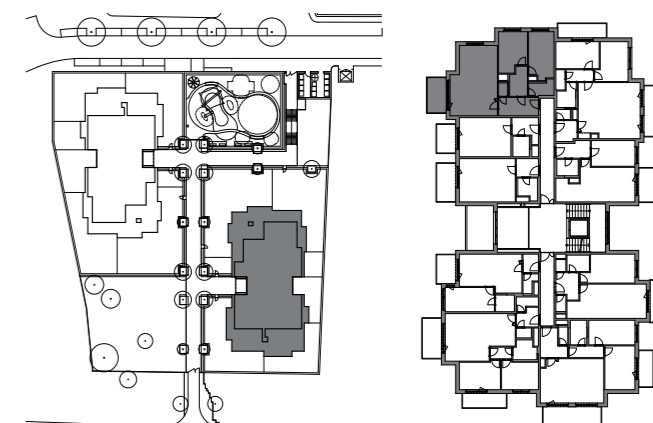

INSPIRACE Nad Rokytkou

byt č. 227 | 3+kk

č.	MÍSTNOST	m ²
01	předsíň	8,2
02	obývací pokoj + kk	34,4
03	wc	1,4
04	chodba	5,8
05	pokoj	12,3
06	ložnice	13,1
07	koupelna + wc	3,9
Užitná podlahová plocha		79,1
Podlahová plocha bytu		83,1
08	balkón	8,0

SITUACE | SEKCE 2 | 2.NP

BCD
GROUP

www.nadrokytkou.cz

Upozornění: Schéma půdorysu představuje dispoziční řešení bytu. Vybavení nábytkem (včetně vestavěných skříní), spotřebiči, dalšími movitými věcmi, kuchyňskou linkou apod. je zobrazeno pouze pro názornost a není předmětem prodeje. Zařizovací předměty a příčky s dveřmi znázorněné čárkovaně nejsou předmětem dodávky. Plochy koupelen a WC jsou zobrazeny včetně instalačních předstěn. Směr pokládky plovoucí podlahy a spárořez dlažby je pouze ilustrativní a bude upřesněn v průběhu výstavby. Developer si vyhrazuje právo na změnu.