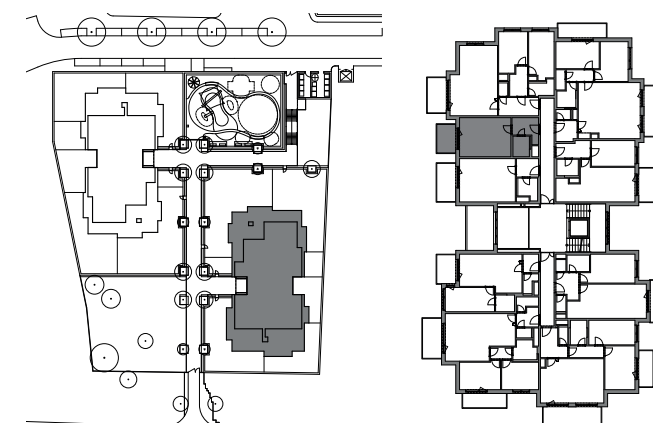

INSPIRACE Nad Rokytkou

byt č. 226 | 1+kk

č.	MÍSTNOST	m ²
01	předsíň	5,9
02	koupelna + wc	3,8
03	obývací pokoj + kk	22,5
Užitná podlahová plocha		32,2
Podlahová plocha bytu		34,4
04	balkón	6,4

SITUACE | SEKCE 2 | 2.NP

BCD
GROUP

www.nadrokytkou.cz

Upozornění: Schéma půdorysu představuje dispoziční řešení bytu. Vybavení nábytkem (včetně vestavěných skříní), spotřebiči, dalšími movitými věcmi, kuchyňskou linkou apod. je zobrazeno pouze pro názornost a není předmětem prodeje. Zařizovací předměty a příčky s dveřmi znázorněné čárkovaně nejsou předmětem dodávky. Plochy koupelen a WC jsou zobrazeny včetně instalačních předstěn. Směr pokládky plovoucí podlahy a spároveň dlažby je pouze ilustrativní a bude upřesněn v průběhu výstavby. Developer si vyhrazuje právo na změnu.