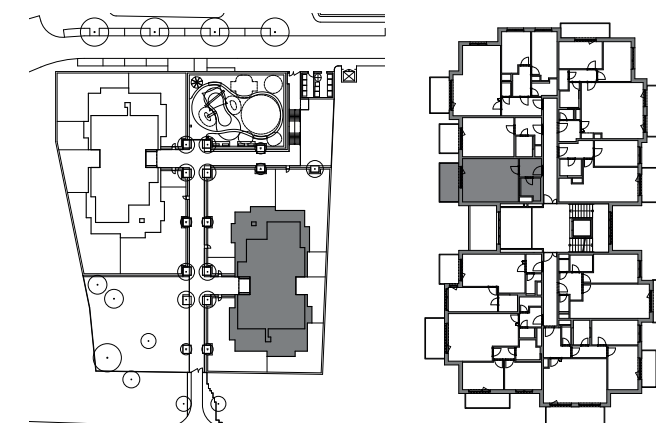

# byt č. 225 | 1+kk

č.	MÍSTNOST	m <sup>2</sup>
01	předsíň	4,7
02	koupelna + wc	4,3
03	obývací pokoj + kk	27,0
<b>Užitná podlahová plocha</b>		<b>36,0</b>
<b>Podlahová plocha bytu</b>		<b>38,1</b>
04	balkón	8,4

SITUACE | SEKCE 2 | 2.NP

**BCD**  
GROUP

[www.nadrokytkou.cz](http://www.nadrokytkou.cz)

Upozornění: Schéma půdorysu představuje dispoziční řešení bytu. Vybavení nábytkem (včetně vestavěných skříní), spotřebiči, dalšími movitými věcmi, kuchyňskou linkou apod. je zobrazeno pouze pro názornost a není předmětem prodeje. Zařizovací předměty a příčky s dveřmi znázorněné čárkovaně nejsou předmětem dodávky. Plochy koupelen a WC jsou zobrazeny včetně instalačních předstěn. Směr pokládky plovoucí podlahy a spárořez dlažby je pouze ilustrativní a bude upřesněn v průběhu výstavby. Developer si vyhrazuje právo na změnu.