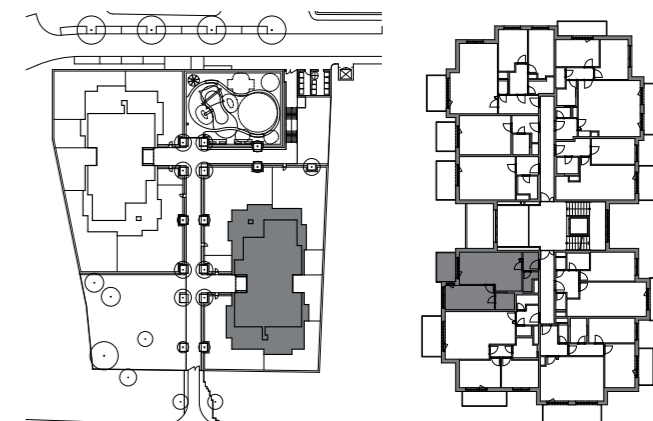

INSPIRACE Nad Rokytkou

byt č. 224 | 2+kk

č.	MÍSTNOST	m ²
01	předstíň	3,4
02	wc	2,5
03	koupelna	3,6
04	ložnice	13,5
05	obývací pokoj + kk	24,5
Užitná podlahová plocha		47,5
Podlahová plocha bytu		50,1
06	balkón	6,6

SITUACE | SEKCE 2 | 2.NP

BCD
GROUP

www.nadrokytkou.cz

Upozornění: Schéma půdorysu představuje dispoziční řešení bytu. Vybavení nábytkem (včetně vestavěných skříní), spotřebiči, dalšími movitými věcmi, kuchyňskou linkou apod. je zobrazeno pouze pro názornost a není předmětem prodeje. Zařizovací předměty a příčky s dveřmi znázorněné čárkovaně nejsou předmětem dodávky. Plochy koupelen a WC jsou zobrazeny včetně instalačních předstěn. Směr pokládky plovoucí podlahy a spárořez dlažby je pouze ilustrativní a bude upřesněn v průběhu výstavby. Developer si vyhrazuje právo na změnu.