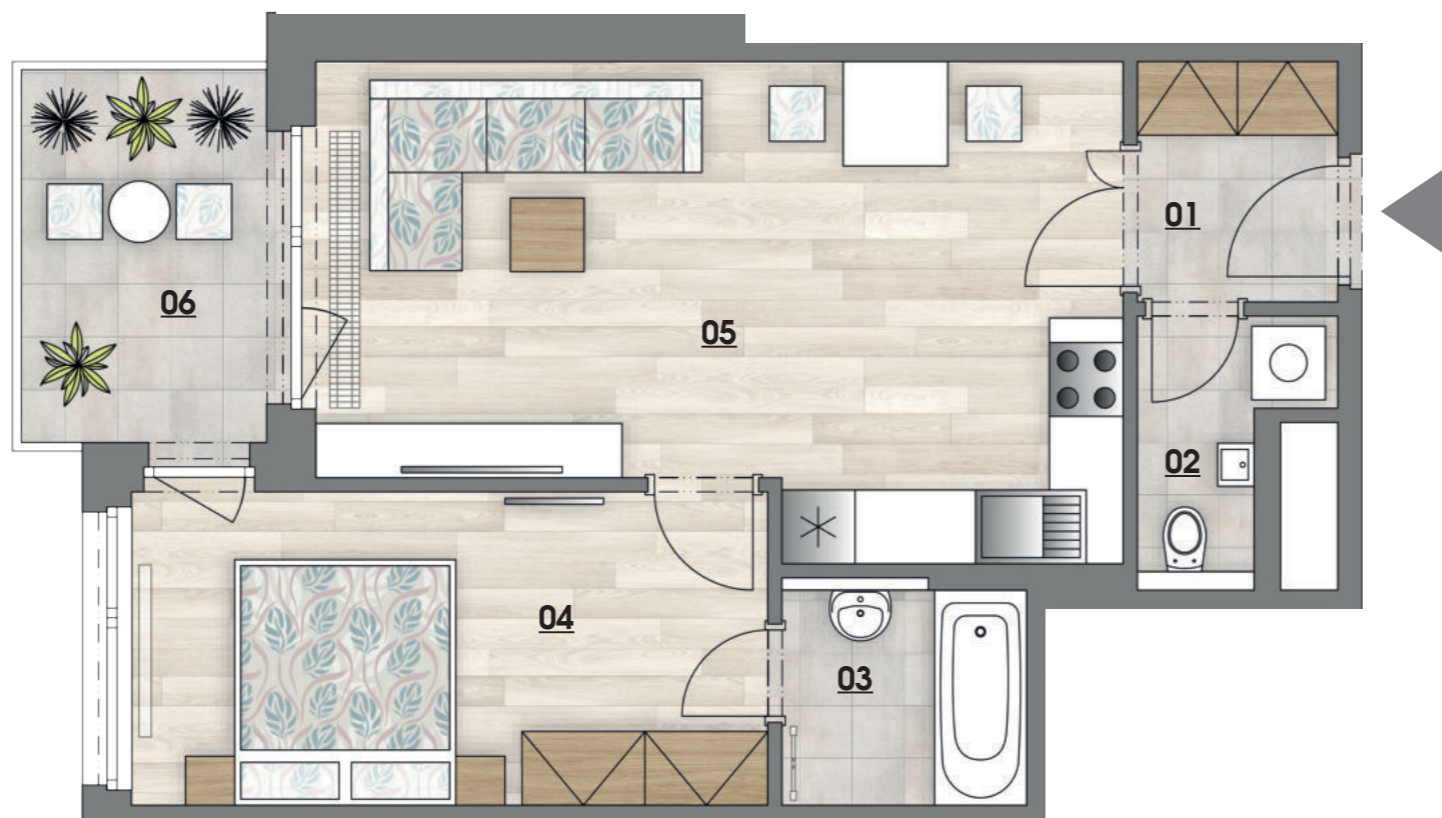

INSPIRACE Nad Rokytkou

byt č. 224 | 2+kk

č.	MÍSTNOST	m ²
01	předstíň	3,4
02	wc	2,5
03	koupelna	3,6
04	ložnice	13,5
05	obývací pokoj + kk	24,5
Užitná podlahová plocha		47,5
Podlahová plocha bytu		50,1
06	balkón	6,6

SITUACE | SEKCE 2 | 2.NP

BCD
GROUP

www.nadrokytkou.cz

Upozornění: Schéma půdorysu představuje dispoziční řešení bytu. Vybavení nábytkem (včetně vestavěných skříní), spotřebiči, dalšími movitými věcmi, kuchyňskou linkou apod. je zobrazeno pouze pro názornost a není předmětem prodeje. Zařizovací předměty a příčky s dveřmi znázorněné čárkovaně nejsou předmětem dodávky. Plochy koupelen a WC jsou zobrazeny včetně instalačních předstěn. Směr pokládky plovoucí podlahy a spárořez dlažby je pouze ilustrativní a bude upřesněn v průběhu výstavby. Developer si vyhrazuje právo na změnu.