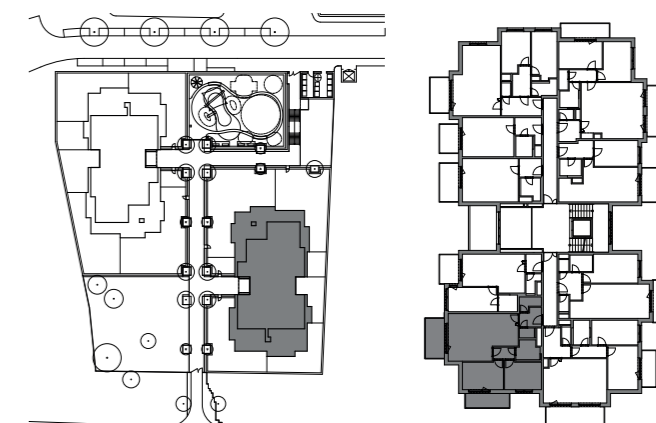

INSPIRACE Nad Rokytkou

byt č. 223 | 3+kk

č.	MÍSTNOST	m ²
01	předsíň	4,4
02	wc	1,7
03	obývací pokoj + kk	33,0
04	chodba	3,0
05	koupelna + wc	4,8
06	pokoj	11,4
07	ložnice	12,9
08	komora	2,8
Užitná podlahová plocha		74,0
Podlahová plocha bytu		78,7
09	balkón	7,3
10	balkón	9,0

SITUACE | SEKCE 2 | 2.NP

BCD
GROUP

www.nadrokytkou.cz

Upozornění: Schéma půdorysu představuje dispoziční řešení bytu. Vybavení nábytkem (včetně vestavěných skříní), spotřebiči, dalšími movitými věcmi, kuchyňskou linkou apod. je zobrazeno pouze pro názornost a není předmětem prodeje. Zařizovací předměty a přičky s dveřmi znázorněné čárkovaně nejsou předmětem dodávky. Plochy koupelen a WC jsou zobrazeny včetně instalačních předstěn. Směr pokládky plovoucí podlahy a spáorořez dlažby je pouze ilustrativní a bude upřesněn v průběhu výstavby. Developer si vyhrazuje právo na změnu.