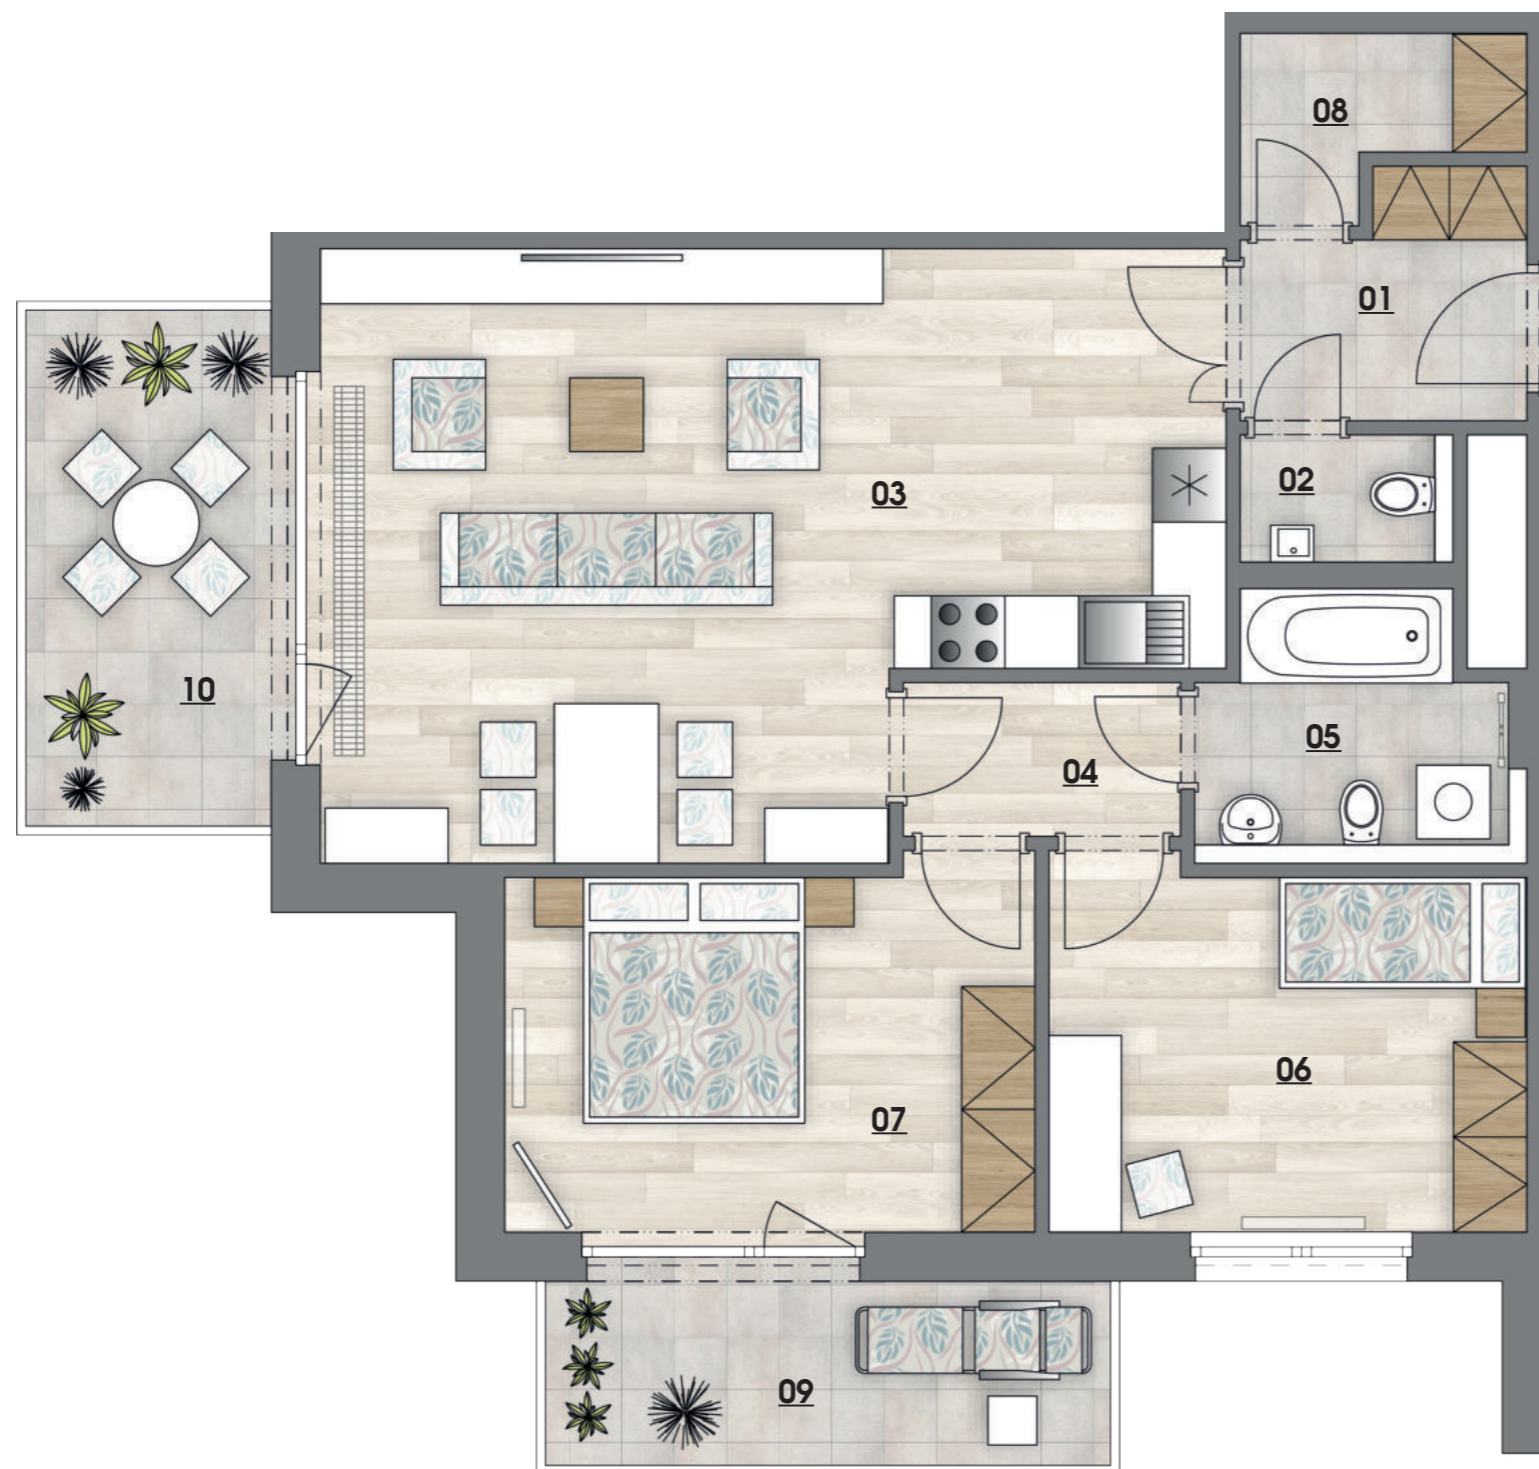

INSPIRACE Nad Rokytkou

byt č. 223 | 3+kk

č.	MÍSTNOST	m ²
01	předsíň	4,4
02	wc	1,7
03	obývací pokoj + kk	33,0
04	chodba	3,0
05	koupelna + wc	4,8
06	pokoj	11,4
07	ložnice	12,9
08	komora	2,8
Užitná podlahová plocha		74,0
Podlahová plocha bytu		78,7
09	balkón	7,3
10	balkón	9,0

SITUACE | SEKCE 2 | 2.NP

BCD
GROUP

www.nadrokytkou.cz

Upozornění: Schéma půdorysu představuje dispoziční řešení bytu. Vybavení nábytkem (včetně vestavěných skříní), spotřebiči, dalšími movitými věcmi, kuchyňskou linkou apod. je zobrazeno pouze pro názornost a není předmětem prodeje. Zařizovací předměty a přičky s dveřmi znázorněné čárkovaně nejsou předmětem dodávky. Plochy koupelen a WC jsou zobrazeny včetně instalačních předstěn. Směr pokládky plovoucí podlahy a spáorořez dlažby je pouze ilustrativní a bude upřesněn v průběhu výstavby. Developer si vyhrazuje právo na změnu.