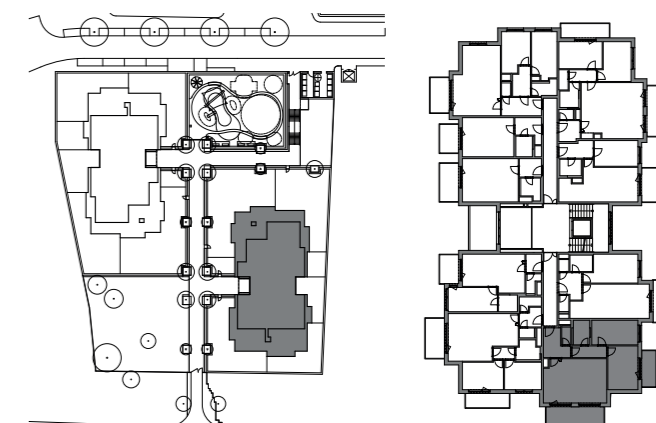

INSPIRACE Nad Rokytkou

byt č. 222 | 3+kk

č.	MÍSTNOST	m ²
01	předsíň	7,3
02	wc	1,8
03	chodba	4,8
04	koupelna + wc	4,5
05	ložnice	14,8
06	pokoj	12,7
07	obývací pokoj + kk	31,0
Užitná podlahová plocha		76,9
Podlahová plocha bytu		81,4
08	balkón	6,1
09	balkón	13,1

SITUACE | SEKCE 2 | 2.NP

BCD
GROUP

www.nadrokytkou.cz

Upozornění: Schéma půdorysu představuje dispoziční řešení bytu. Vybavení nábytkem (včetně vestavěných skříní), spotřebiči, dalšími movitými věcmi, kuchyňskou linkou apod. je zobrazeno pouze pro názornost a není předmětem prodeje. Zařizovací předměty a přičky s dveřmi znázorněné čárkovaně nejsou předmětem dodávky. Plochy koupelen a WC jsou zobrazeny včetně instalačních předstěn. Směr pokládky plovoucí podlahy a spárořez dlažby je pouze ilustrativní a bude upřesněn v průběhu výstavby. Developer si vyhrazuje právo na změnu.