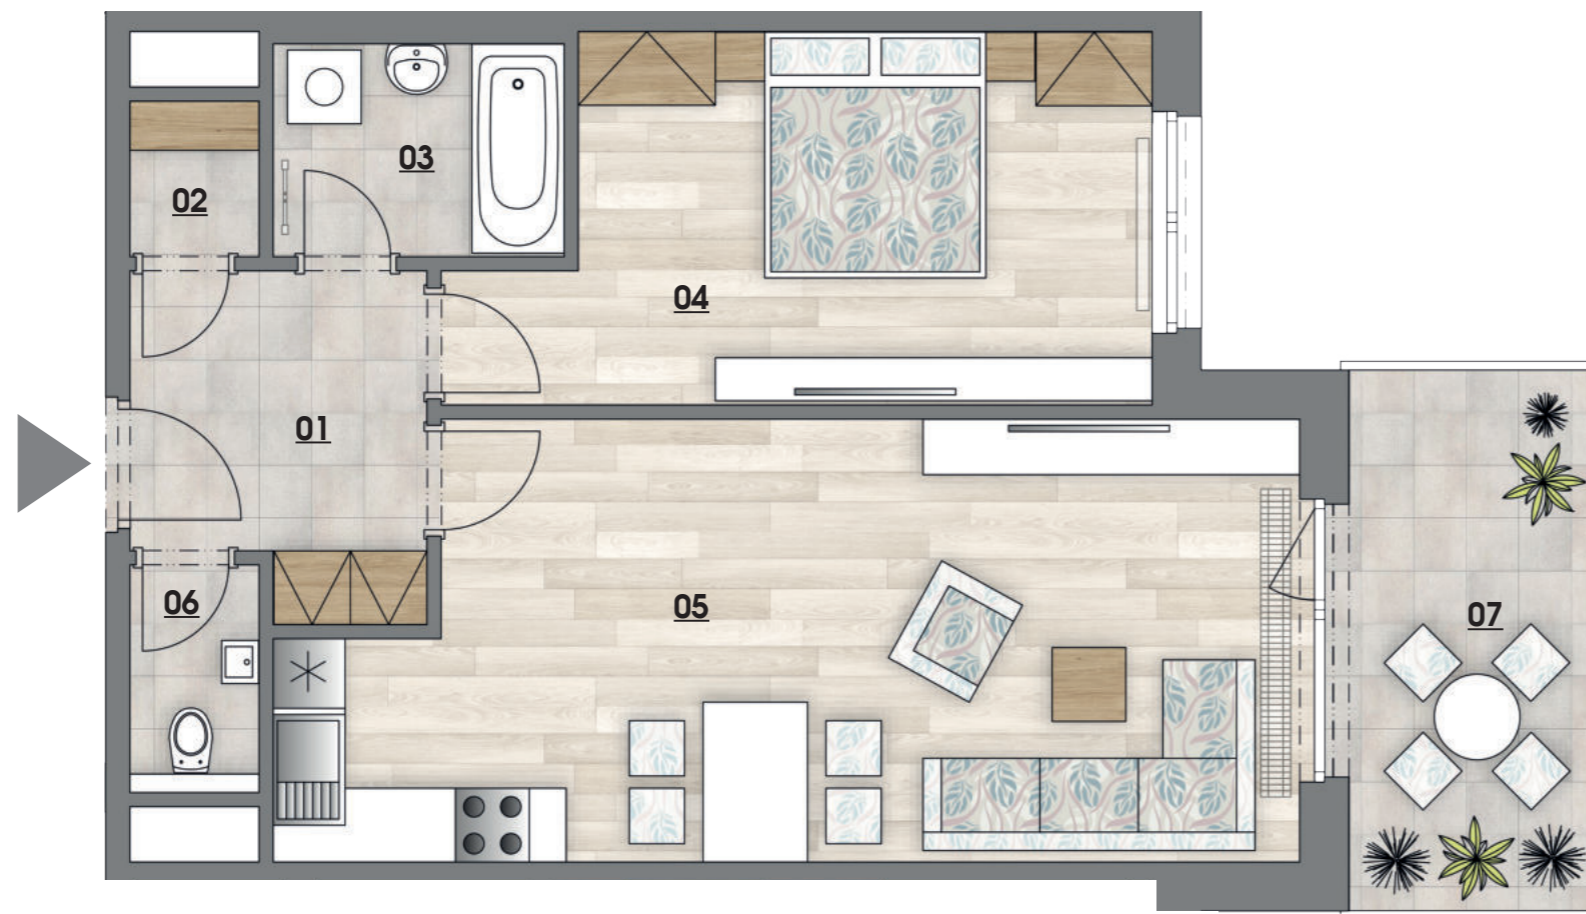

INSPIRACE Nad Rokytkou

byt č. 221 | 2+kk

| č. | MÍSTNOST | m ² |
|--------------------------------|--------------------|----------------|
| 01 | předsíň | 6,6 |
| 02 | komora | 1,4 |
| 03 | koupelna | 4,1 |
| 04 | ložnice | 15,6 |
| 05 | obývací pokoj + kk | 27,9 |
| 06 | wc | 1,8 |
| Užitná podlahová plocha | | 57,4 |
| Podlahová plocha bytu | | 60,7 |
| 07 | balkón | 9,2 |

SITUACE | SEKCE 2 | 2.NP

BCD
GROUP

www.nadrokytkou.cz

Upozornění: Schéma půdorysu představuje dispoziční řešení bytu. Vybavení nábytkem (včetně vestavěných skříní), spotřebiči, dalšími movitými věcmi, kuchyňskou linkou apod. je zobrazeno pouze pro názornost a není předmětem prodeje. Zařizovací předměty a příčky s dveřmi znázorněné čárkovaně nejsou předmětem dodávky. Plochy koupelen a WC jsou zobrazeny včetně instalačních předstěn. Směr pokládky plovoucí podlahy a spárořez dlažby je pouze ilustrativní a bude upřesněn v průběhu výstavby. Developer si vyhrazuje právo na změnu.