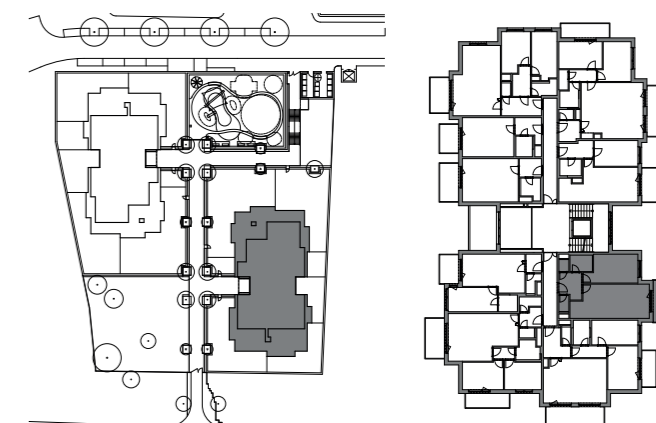

INSPIRACE Nad Rokytkou

byt č. 221 | 2+kk

| č. | MÍSTNOST | m ² |
|--------------------------------|--------------------|----------------|
| 01 | předsíň | 6,6 |
| 02 | komora | 1,4 |
| 03 | koupelna | 4,1 |
| 04 | ložnice | 15,6 |
| 05 | obývací pokoj + kk | 27,9 |
| 06 | wc | 1,8 |
| Užitná podlahová plocha | | 57,4 |
| Podlahová plocha bytu | | 60,7 |
| 07 | balkón | 9,2 |

SITUACE | SEKCE 2 | 2.NP

BCD
GROUP

www.nadrokytkou.cz

Upozornění: Schéma půdorysu představuje dispoziční řešení bytu. Vybavení nábytkem (včetně vestavěných skříní), spotřebiči, dalšími movitými věcmi, kuchyňskou linkou apod. je zobrazeno pouze pro názornost a není předmětem prodeje. Zařizovací předměty a příčky s dveřmi znázorněné čárkovaně nejsou předmětem dodávky. Plochy koupelen a WC jsou zobrazeny včetně instalačních předstěn. Směr pokládky plovoucí podlahy a spárořez dlažby je pouze ilustrativní a bude upřesněn v průběhu výstavby. Developer si vyhrazuje právo na změnu.