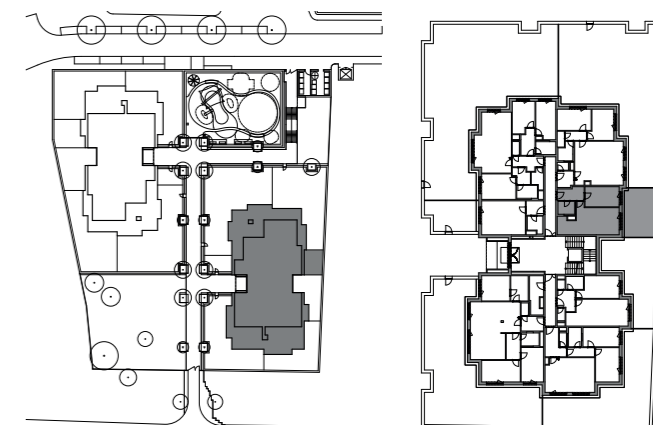

# byt č. 217 | 2+kk

č.	MÍSTNOST	m <sup>2</sup>
01	předsíň	6,3
02	ložnice	12,6
03	obývací pokoj + kk	27,7
04	koupelna + wc	3,9
<b>Užitná podlahová plocha</b>		<b>50,5</b>
<b>Podlahová plocha bytu</b>		<b>53,5</b>
05	předzahrádka	33,0

SITUACE | SEKCE 2 | 1.NP

**BCD**  
GROUP

0 1 2 3 4 5 m

[www.nadrokytkou.cz](http://www.nadrokytkou.cz)

1.NP

Upozornění: Schéma půdorysu představuje dispoziční řešení bytu. Vybavení nábytkem (včetně vestavěných skříní), spotřebiči, dalšími movitými věcmi, kuchyňskou linkou apod. je zobrazeno pouze pro názornost a není předmětem prodeje. Zařizovací předměty a příčky s dveřmi znázorněné čárkovaně nejsou předmětem dodávky. Plochy koupelen a WC jsou zobrazeny včetně instalačních předstěn. Směr pokládky plovoucí podlahy a spárořez dlažby je pouze ilustrativní a bude upřesněn v průběhu výstavby. Developer si vyhrazuje právo na změnu.