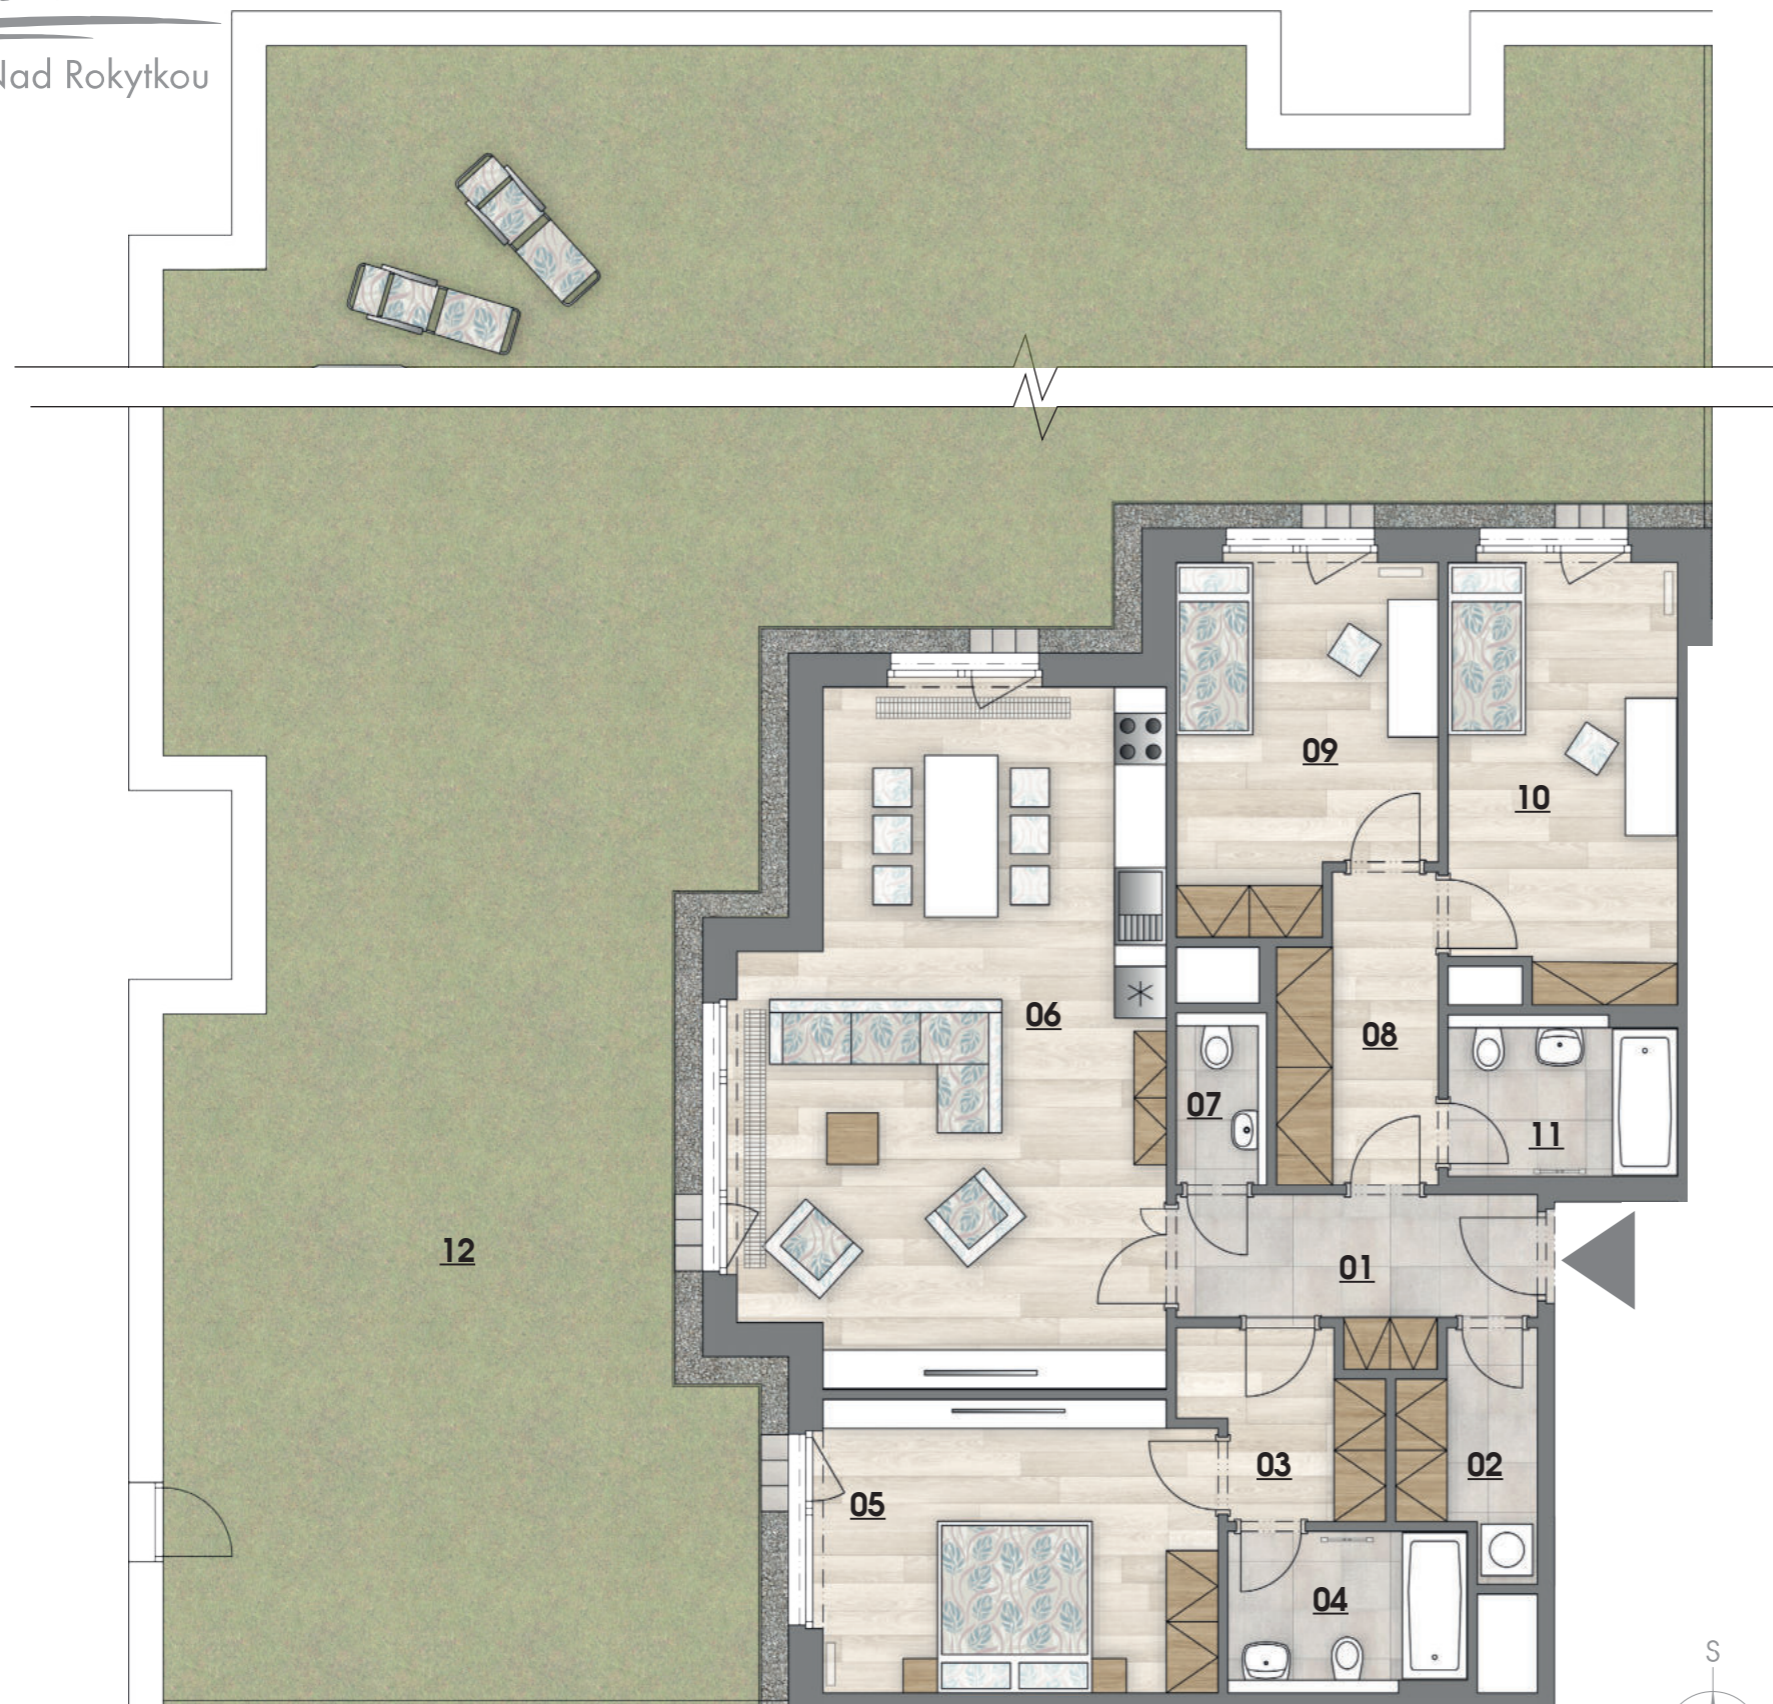

INSPIRACE Nad Rokytkou

byt č. 215 | 4+kk

č.	MÍSTNOST	m ²
01	předsíň	7,0
02	komora	3,9
03	chodba	4,6
04	koupelna + wc	4,8
05	ložnice	15,8
06	obývací pokoj + kk	37,6
07	wc	1,8
08	chodba	6,5
09	pokoj	12,3
10	pokoj	13,4
11	koupelna + wc	4,6
Užitná podlahová plocha		112,2
Podlahová plocha bytu		119,8
12	předzahrádka	270,1

SITUACE | SEKCE 2 | 1.NP

BCD
GROUP

www.nadrokytkou.cz

1.NP

Upozornění: Schéma půdorysu představuje dispoziční řešení bytu. Vybavení nábytkem (včetně vestavěných skříní), spotřebiči, dalšími movitými věcmi, kuchyňskou linkou apod. je zobrazeno pouze pro názornost a není předmětem prodeje. Zařizovací předměty a přičky s dveřmi znázorněné čárkovaně nejsou předmětem dodávky. Plochy koupelen a WC jsou zobrazeny včetně instalačních předstěn. Směr pokládky plovoucí podlahy a spárověz dlažby je pouze ilustrativní a bude upřesněn v průběhu výstavby. Developer si vyhrazuje právo na změnu.