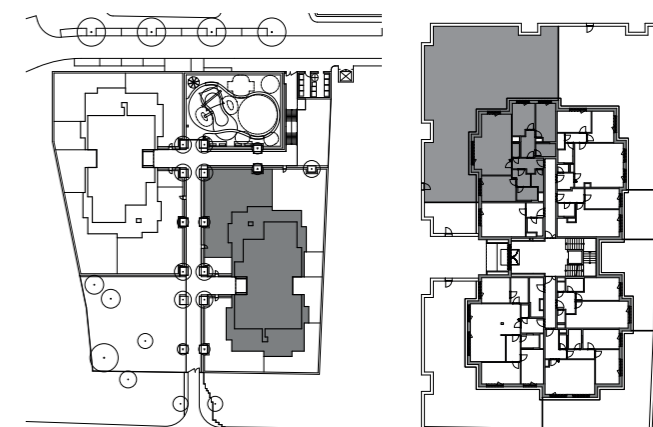

INSPIRACE Nad Rokytkou

byt č. 215 | 4+kk

č.	MÍSTNOST	m ²
01	předsíň	7,0
02	komora	3,9
03	chodba	4,6
04	koupelna + wc	4,8
05	ložnice	15,8
06	obývací pokoj + kk	37,6
07	wc	1,8
08	chodba	6,5
09	pokoj	12,3
10	pokoj	13,4
11	koupelna + wc	4,6
Užitná podlahová plocha		112,2
Podlahová plocha bytu		119,8
12	předzahrádka	270,1

SITUACE | SEKCE 2 | 1.NP

BCD
GROUP

www.nadrokytkou.cz

1.NP

Upozornění: Schéma půdorysu představuje dispoziční řešení bytu. Vybavení nábytkem (včetně vestavěných skříní), spotřebiči, dalšími movitými věcmi, kuchyňskou linkou apod. je zobrazeno pouze pro názornost a není předmětem prodeje. Zařizovací předměty a přičky s dveřmi znázorněné čárkovaně nejsou předmětem dodávky. Plochy koupelen a WC jsou zobrazeny včetně instalačních předstěn. Směr pokládky plovoucí podlahy a spárověz dlažby je pouze ilustrativní a bude upřesněn v průběhu výstavby. Developer si vyhrazuje právo na změnu.