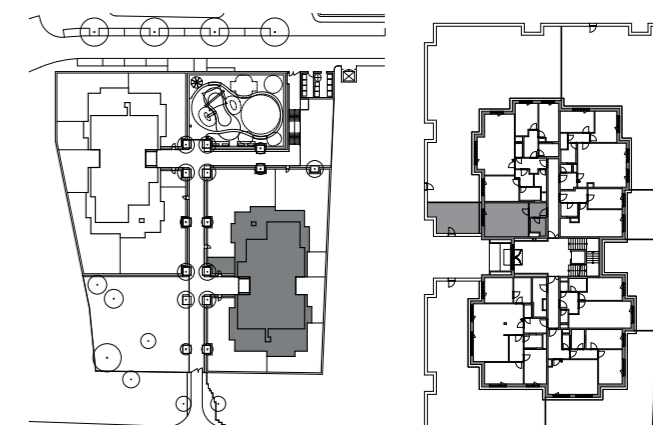

INSPIRACE Nad Rokytkou

byt č. 214 | 1+kk

č.	MÍSTNOST	m ²
01	předsíň	4,7
02	koupelna + wc	4,3
03	obývací pokoj + kk	27,0
Užitná podlahová plocha		36,0
Podlahová plocha bytu		38,1
04	předzahrádka	28,1

SITUACE | SEKCE 2 | 1.NP

BCD
GROUP

www.nadrokytkou.cz

Upozornění: Schéma půdorysu představuje dispoziční řešení bytu. Vybavení nábytkem (včetně vestavěných skříní), spotřebiči, dalšími movitými věcmi, kuchyňskou linkou apod. je zobrazeno pouze pro názornost a není předmětem prodeje. Zařizovací předměty a příčky s dveřmi znázorněné čárkovaně nejsou předmětem dodávky. Plochy koupelen a WC jsou zobrazeny včetně instalačních předstěn. Směr pokládky plovoucí podlahy a spárořez dlažby je pouze ilustrativní a bude upřesněn v průběhu výstavby. Developer si vyhrazuje právo na změnu.