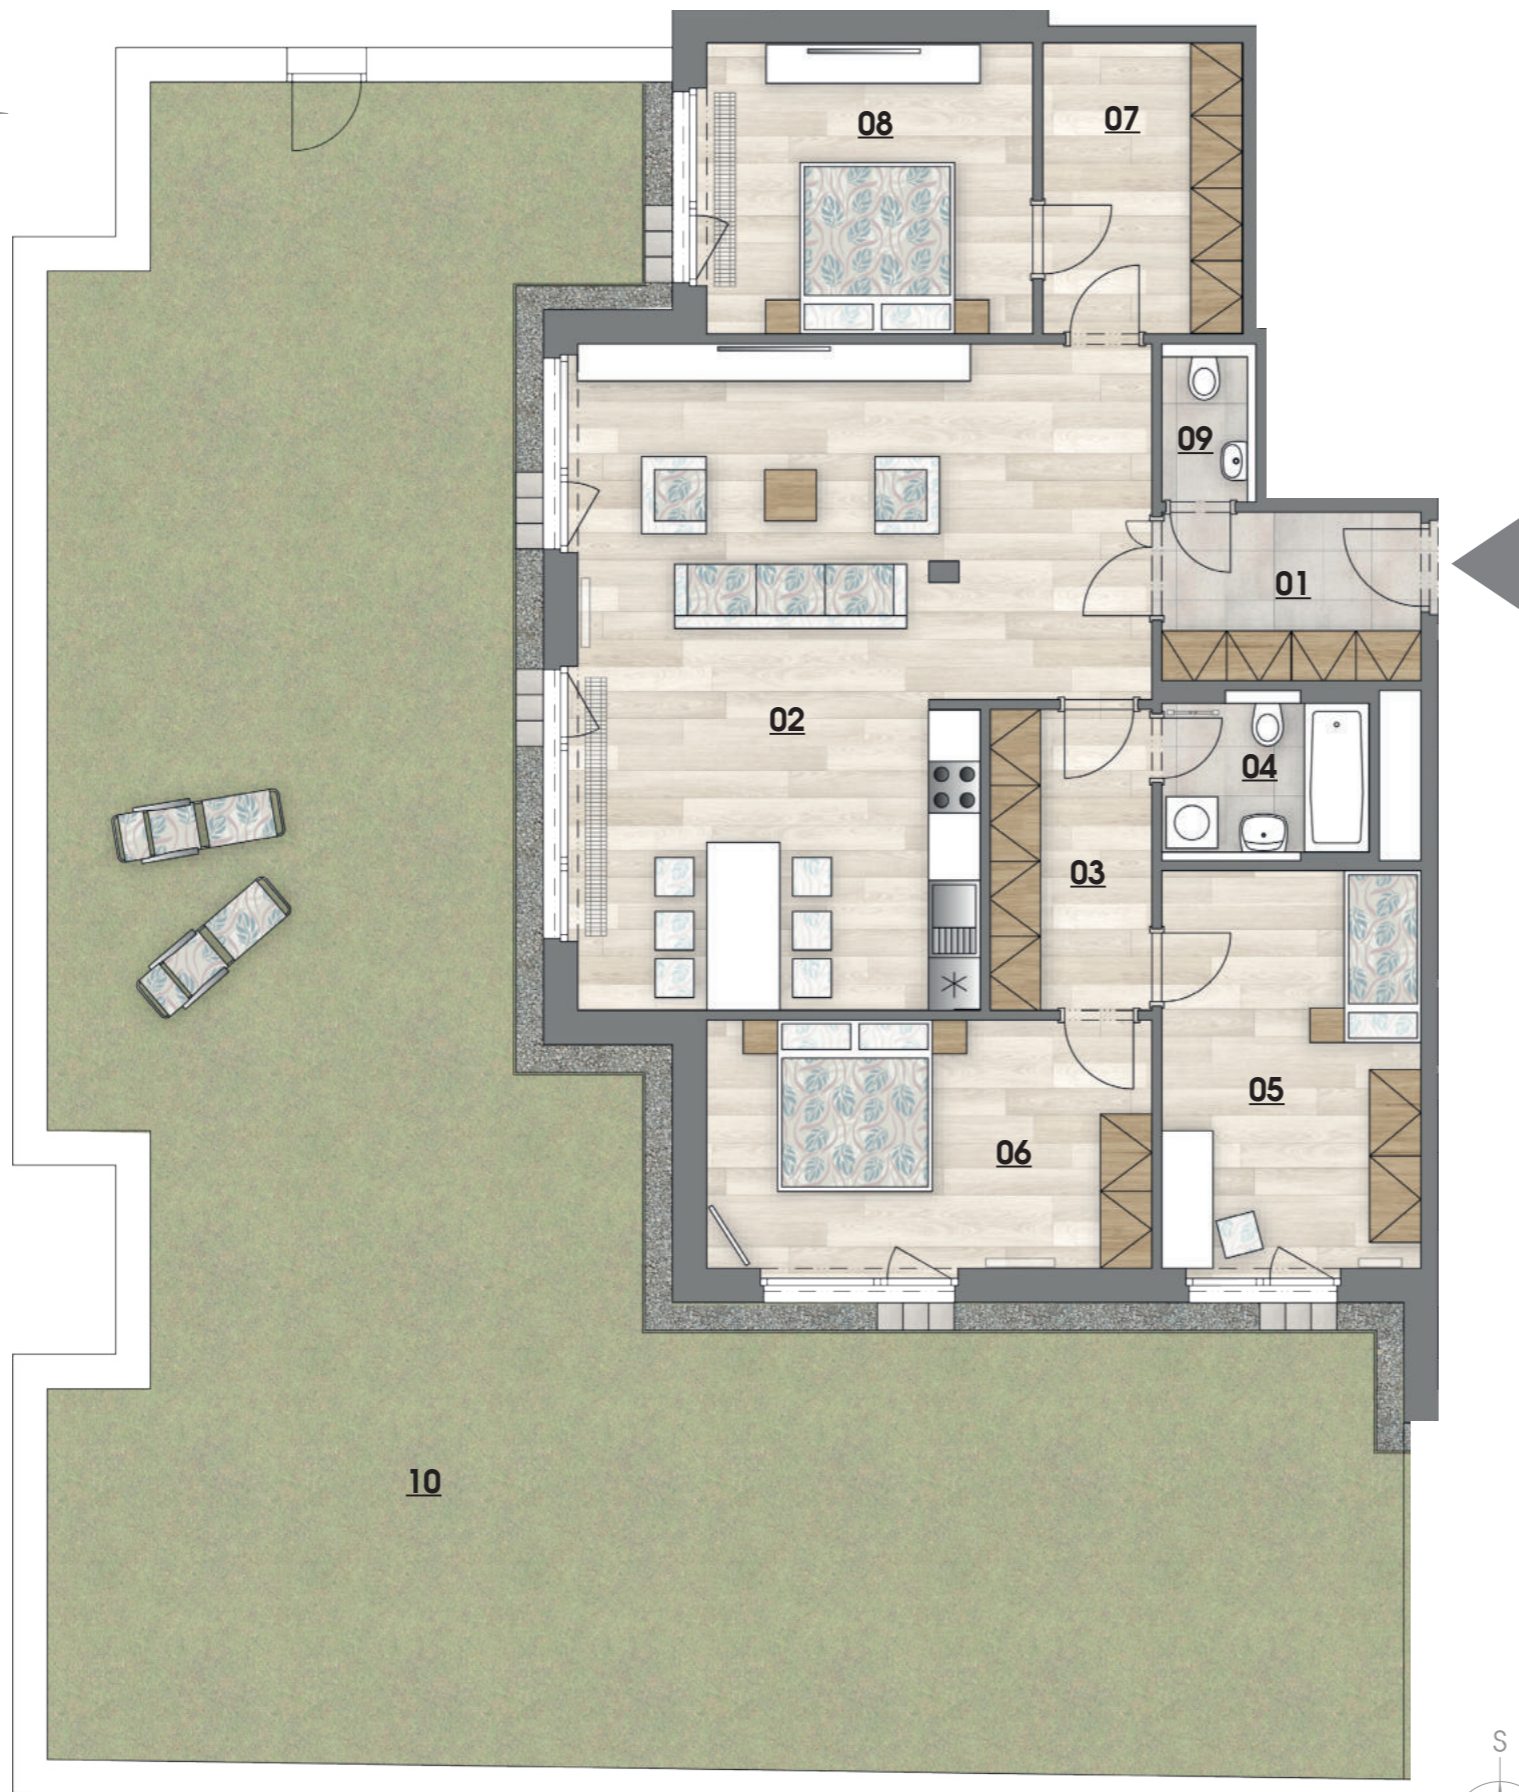

INSPIRACE Nad Rokytkou

byt č. 213 | 4+kk

č.	MÍSTNOST	m ²
01	předsíň	6,0
02	obývací pokoj + kk	45,2
03	chodba	6,8
04	koupelna + wc	4,2
05	pokoj	14,2
06	pokoj	15,2
07	šatna	7,9
08	ložnice	13,2
09	wc	1,8
Užitná podlahová plocha		114,5
Podlahová plocha bytu		119,8
10	předzahrádka	172,0

SITUACE | SEKCE 2 | 1.NP

BCD
GROUP

0 1 2 3 4 5 m

www.nadrokytkou.cz

Upozornění: Schéma půdorysu představuje dispoziční řešení bytu. Vybavení nábytkem (včetně vestavěných skříní), spotřebiči, dalšími movitými věcmi, kuchyňskou linkou apod. je zobrazeno pouze pro názornost a není předmětem prodeje. Zařizovací předměty a přičky s dveřmi znázorněné čárkovaně nejsou předmětem dodávky. Plochy koupelen a WC jsou zobrazeny včetně instalačních předstěn. Směr pokládky plovoucí podlahy a spárořez dlažby je pouze ilustrativní a bude upřesněn v průběhu výstavby. Developer si vyhrazuje právo na změnu.