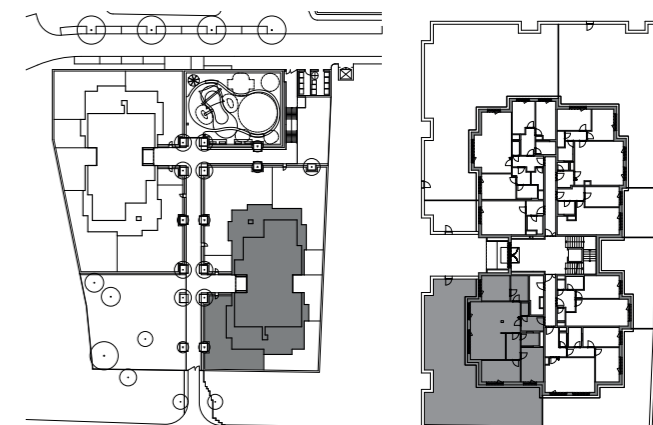

INSPIRACE Nad Rokytkou

byt č. 213 | 4+kk

č.	MÍSTNOST	m ²
01	předsíň	6,0
02	obývací pokoj + kk	45,2
03	chodba	6,8
04	koupelna + wc	4,2
05	pokoj	14,2
06	pokoj	15,2
07	šatna	7,9
08	ložnice	13,2
09	wc	1,8
Užitná podlahová plocha		114,5
Podlahová plocha bytu		119,8
10	předzahrádka	172,0

SITUACE | SEKCE 2 | 1.NP

BCD
GROUP

0 1 2 3 4 5 m

www.nadrokytkou.cz

Upozornění: Schéma půdorysu představuje dispoziční řešení bytu. Vybavení nábytkem (včetně vestavěných skříní), spotřebiči, dalšími movitými věcmi, kuchyňskou linkou apod. je zobrazeno pouze pro názornost a není předmětem prodeje. Zařizovací předměty a přičky s dveřmi znázorněné čárkovaně nejsou předmětem dodávky. Plochy koupelen a WC jsou zobrazeny včetně instalačních předstěn. Směr pokládky plovoucí podlahy a spárořez dlažby je pouze ilustrativní a bude upřesněn v průběhu výstavby. Developer si vyhrazuje právo na změnu.