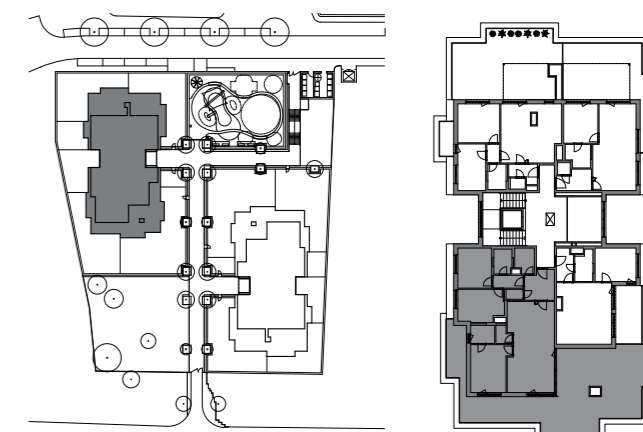

INSPIRACE Nad Rokytkou

byt č. 154 | 4+kk

č.	MÍSTNOST	m ²
01	předsíň	8,1
02	obývací pokoj + kk	38,9
03	ložnice	16,4
04	koupelna + wc	42,0
05	spíž	2,2
06	wc	1,6
07	chodba	3,8
08	pokoj	13,3
09	pokoj	12,6
10	koupelna + wc	4,1
11	komora	4,3
Užitná podlahová plocha		109,5
Podlahová plocha bytu		116,5
12	terasa	103,5

SITUACE | SEKCE 1 | 5.NP

5.NP

0 1 2 3 4 5 m

www.nadrokytkou.cz

BCD
GROUP

Upozornění: Schéma půdorysu představuje dispoziční řešení bytu. Vybavení nábytkem (včetně vestavěných skříní), spotřebiči, dalšími movitými věcmi, kuchyňskou linkou apod. je zobrazeno pouze pro názornost a není předmětem prodeje. Zařizovací předměty a přičky s dvěma znázorněné čárkovaně nejsou předmětem dodávky. Plochy koupelen a WC jsou zobrazeny včetně instalačních předstěn. Směr pokládky plovoucí podlahy a spároveň dlažby je pouze ilustrativní a bude upřesněn v průběhu výstavby. Developer si vyhrazuje právo na změnu.