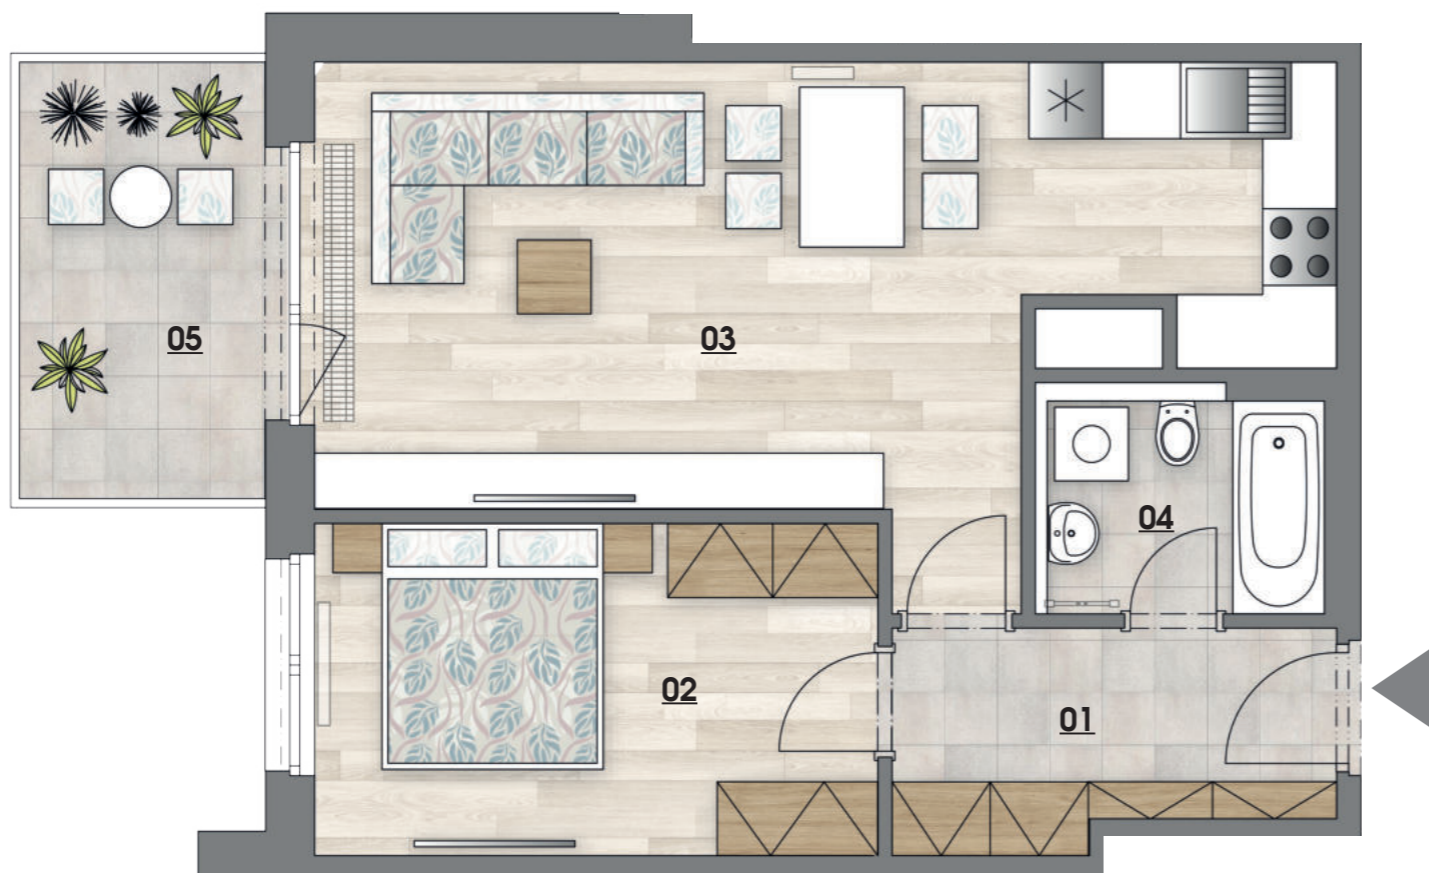

# byt č. 149 | 2+kk

č.	MÍSTNOST	m <sup>2</sup>
01	předsíň	6,3
02	ložnice	12,4
03	obývací pokoj + kk	27,7
04	koupelna + wc	3,9
<b>Užitná podlahová plocha</b>		<b>50,3</b>
<b>Podlahová plocha bytu</b>		<b>53,3</b>
05	balkón	7,4

SITUACE | SEKCE 1 | 4.NP

**BCD**  
GROUP

[www.nadrokytkou.cz](http://www.nadrokytkou.cz)

Upozornění: Schéma půdorysu představuje dispoziční řešení bytu. Vybavení nábytkem (včetně vestavěných skříní), spotřebiči, dalšími movitými věcmi, kuchyňskou linkou apod. je zobrazeno pouze pro názornost a není předmětem prodeje. Zařizovací předměty a příčky s dveřmi znázorněné čárkovaně nejsou předmětem dodávky. Plochy koupelen a WC jsou zobrazeny včetně instalačních předstěn. Směr pokládky plovoucí podlahy a spárořez dlažby je pouze ilustrativní a bude upřesněn v průběhu výstavby. Developer si vyhrazuje právo na změnu.