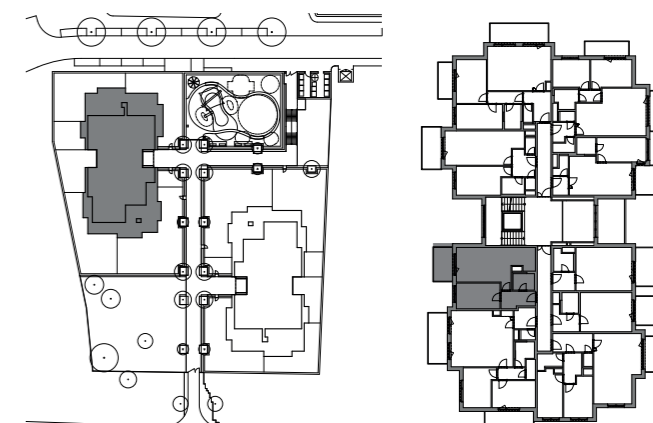

# byt č. 149 | 2+kk

č.	MÍSTNOST	m <sup>2</sup>
01	předsíň	6,3
02	ložnice	12,4
03	obývací pokoj + kk	27,7
04	koupelna + wc	3,9
<b>Užitná podlahová plocha</b>		<b>50,3</b>
<b>Podlahová plocha bytu</b>		<b>53,3</b>
05	balkón	7,4

SITUACE | SEKCE 1 | 4.NP

**BCD**  
GROUP

[www.nadrokytkou.cz](http://www.nadrokytkou.cz)

Upozornění: Schéma půdorysu představuje dispoziční řešení bytu. Vybavení nábytkem (včetně vestavěných skříní), spotřebiči, dalšími movitými věcmi, kuchyňskou linkou apod. je zobrazeno pouze pro názornost a není předmětem prodeje. Zařizovací předměty a příčky s dveřmi znázorněné čárkovaně nejsou předmětem dodávky. Plochy koupelen a WC jsou zobrazeny včetně instalačních předstěn. Směr pokládky plovoucí podlahy a spárořez dlažby je pouze ilustrativní a bude upřesněn v průběhu výstavby. Developer si vyhrazuje právo na změnu.