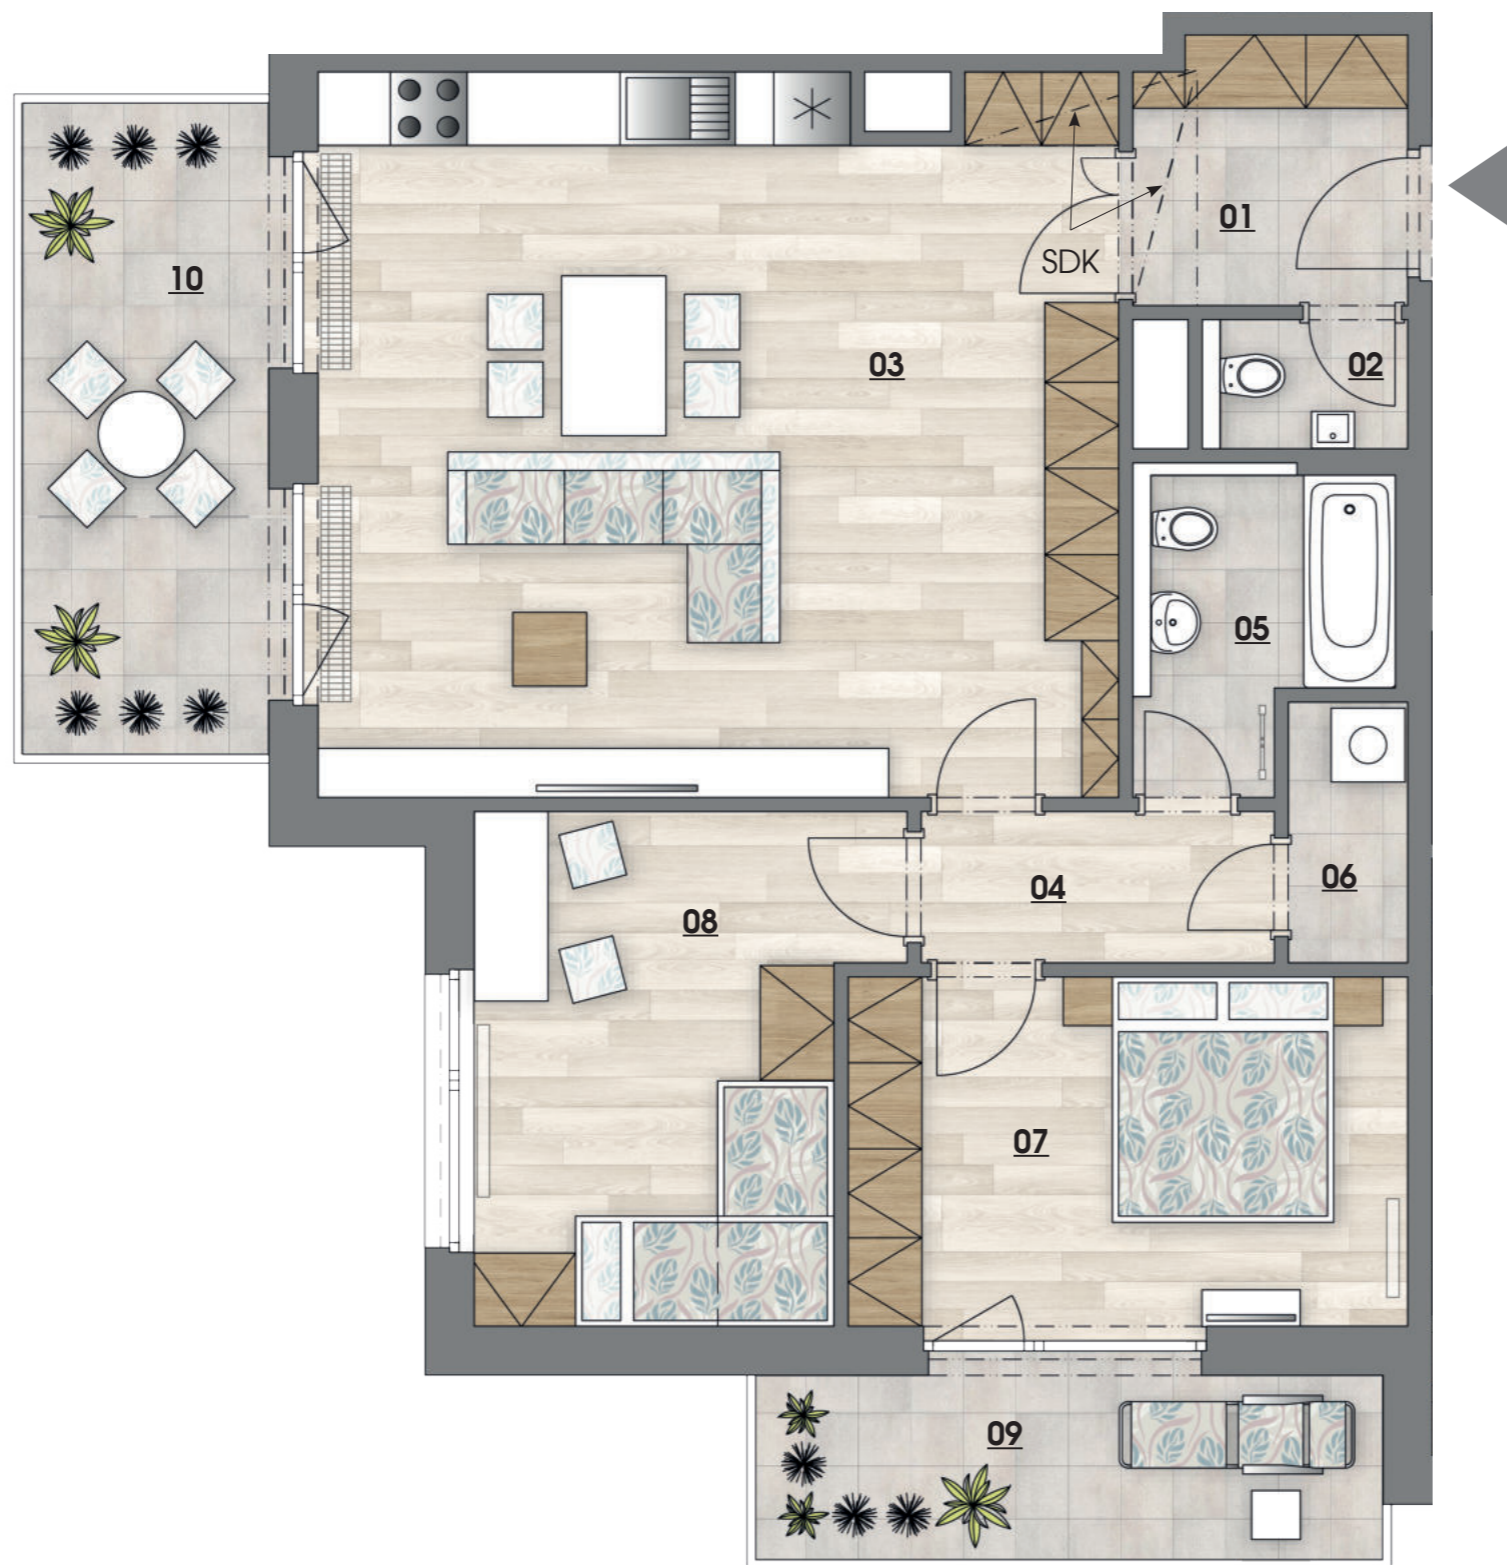

INSPIRACE Nad Rokytkou

byt č. 148 | 3+kk

č.	MÍSTNOST	m ²
01	předsíň	5,0
02	wc	1,6
03	obývací pokoj + kk	38,3
04	chodba	3,9
05	koupelna + wc	4,4
06	komora	2,1
07	ložnice	13,2
08	pokoj	13,2
Užitná podlahová plocha		81,7
Podlahová plocha bytu		86,1
09	balkón	8,1
10	balkón	11,3

SITUACE | SEKCE 1 | 4.NP

BCD
GROUP

www.nadrokytkou.cz

Upozornění: Schéma půdorysu představuje dispoziční řešení bytu. Vybavení nábytkem (včetně vestavěných skříní), spotřebiči, dalšími movitými věcmi, kuchyňskou linkou apod. je zobrazeno pouze pro názornost a není předmětem prodeje. Zařízovací předměty a příčky s dveřmi znázorněné čárkovaně nejsou předmětem dodávky. Plochy koupelen a WC jsou zobrazeny včetně instalačních předstěn. Směr pokládky plovoucí podlahy a spárořez dlažby je pouze ilustrativní a bude upřesněn v průběhu výstavby. Developer si vyhrazuje právo na změnu.