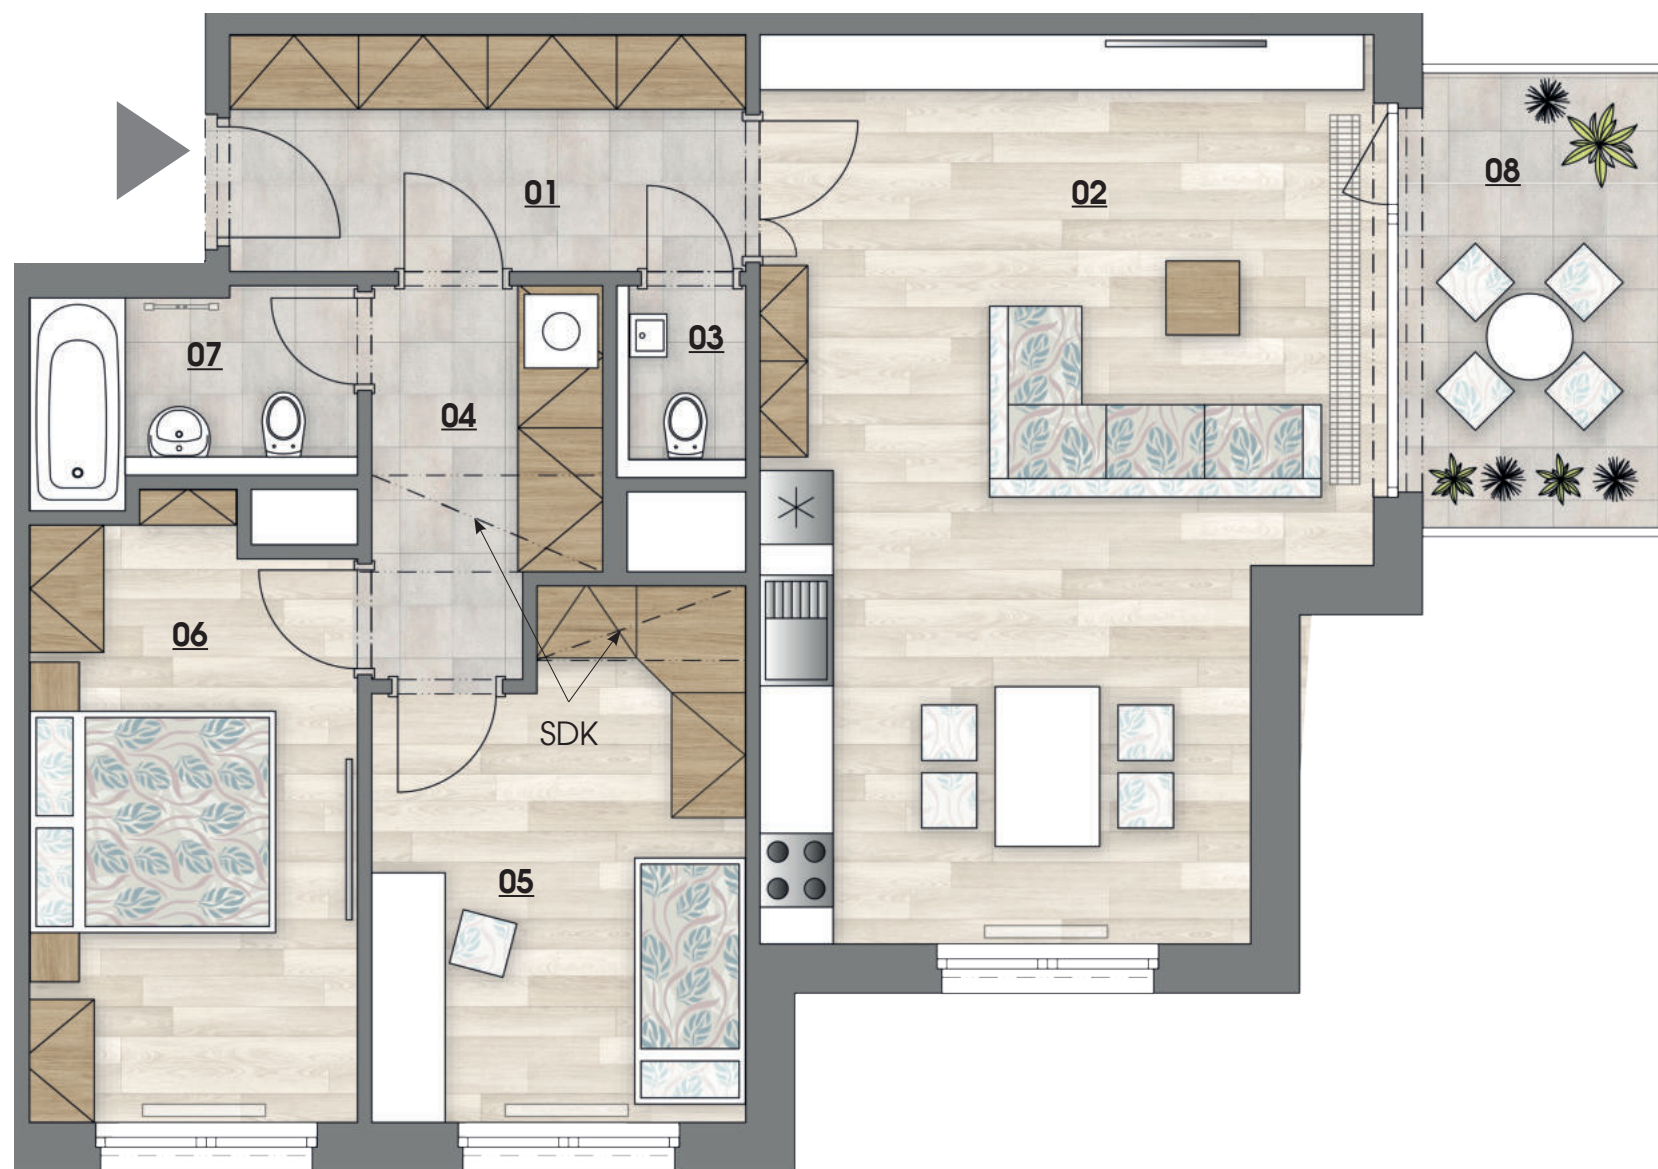

INSPIRACE Nad Rokytkou

byt č. 147 | 3+kk

č.	MÍSTNOST	m ²
01	předsíň	8,2
02	obývací pokoj + kk	34,4
03	wc	1,4
04	chodba	5,8
05	pokoj	12,3
06	ložnice	13,1
07	koupelna + wc	3,9
Užitná podlahová plocha		79,1
Podlahová plocha bytu		83,1
08	balkón	8,0

SITUACE | SEKCE 1 | 4.NP

www.nadrokytkou.cz

Upozornění: Schéma půdorysu představuje dispoziční řešení bytu. Vybavení nábytkem (včetně vestavěných skříní), spotřebiči, dalšími movitými věcmi, kuchyňskou linkou apod. je zobrazeno pouze pro názornost a není předmětem prodeje. Zařizovací předměty a příčky s dveřmi znázorněné čárkovaně nejsou předmětem dodávky. Plochy koupelen a WC jsou zobrazeny včetně instalačních předstěn. Směr pokládky plovoucí podlahy a spárořez dlažby je pouze ilustrativní a bude upřesněn v průběhu výstavby. Developer si vyhrazuje právo na změnu.