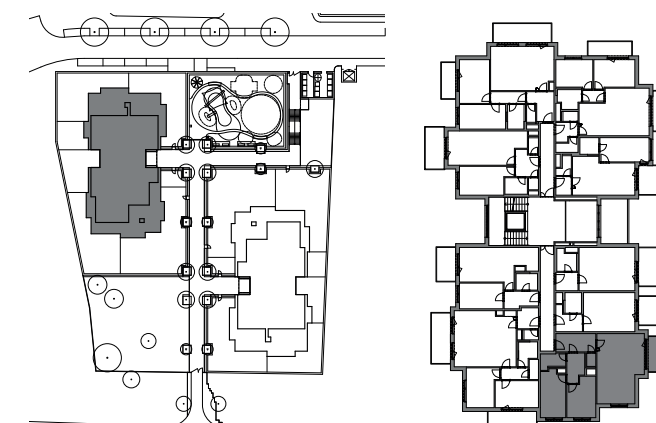

INSPIRACE Nad Rokytkou

byt č. 147 | 3+kk

č.	MÍSTNOST	m ²
01	předsíň	8,2
02	obývací pokoj + kk	34,4
03	wc	1,4
04	chodba	5,8
05	pokoj	12,3
06	ložnice	13,1
07	koupelna + wc	3,9
Užitná podlahová plocha		79,1
Podlahová plocha bytu		83,1
08	balkón	8,0

SITUACE | SEKCE 1 | 4.NP

www.nadrokytkou.cz

Upozornění: Schéma půdorysu představuje dispoziční řešení bytu. Vybavení nábytkem (včetně vestavěných skříní), spotřebiči, dalšími movitými věcmi, kuchyňskou linkou apod. je zobrazeno pouze pro názornost a není předmětem prodeje. Zařizovací předměty a příčky s dveřmi znázorněné čárkovaně nejsou předmětem dodávky. Plochy koupelen a WC jsou zobrazeny včetně instalačních předstěn. Směr pokládky plovoucí podlahy a spárořez dlažby je pouze ilustrativní a bude upřesněn v průběhu výstavby. Developer si vyhrazuje právo na změnu.