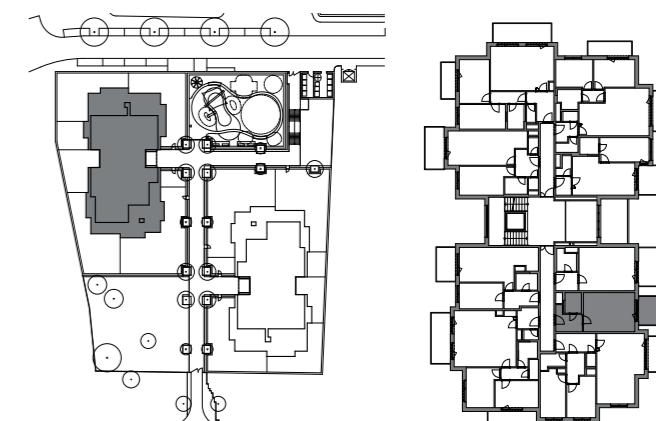

INSPIRACE Nad Rokytkou

byt č. 146 | 1+kk

č.	MÍSTNOST	m ²
01	předsíň	5,9
02	koupelna + wc	3,8
03	obývací pokoj + kk	22,5
Užitná podlahová plocha		32,2
Podlahová plocha bytu		34,4
04	balkón	6,4

SITUACE | SEKCE 1 | 4.NP

BCD
GROUP

www.nadrokytkou.cz

4.NP

Upozornění: Schéma půdorysu představuje dispoziční řešení bytu. Vybavení nábytkem (včetně vestavěných skříní), spotřebiči, dalšími movitými věcmi, kuchyňskou linkou apod. je zobrazeno pouze pro názornost a není předmětem prodeje. Zařizovací předměty a příčky s dveřmi znázorněné čárkovaně nejsou předmětem dodávky. Plochy koupelen a WC jsou zobrazeny včetně instalačních předstěn. Směr pokládky plovoucí podlahy a spárořez dlažby je pouze ilustrativní a bude upřesněn v průběhu výstavby. Developer si vyhrazuje právo na změnu.