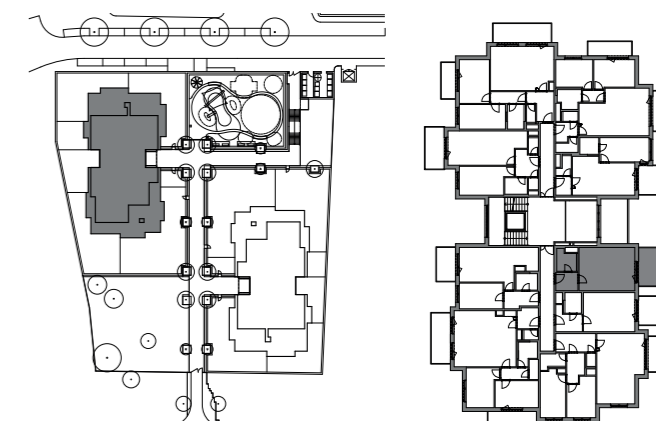

# byt č. 145 | 1+kk

č.	MÍSTNOST	m <sup>2</sup>
01	předsíň	4,7
02	koupelna + wc	4,3
03	obývací pokoj + kk	27,0
<b>Užitná podlahová plocha</b>		<b>36,0</b>
<b>Podlahová plocha bytu</b>		<b>38,1</b>
04	balkón	8,4

SITUACE | SEKCE 1 | 4.NP

**BCD**  
GROUP

[www.nadrokytkou.cz](http://www.nadrokytkou.cz)

Upozornění: Schéma půdorysu představuje dispoziční řešení bytu. Vybavení nábytkem (včetně vestavěných skříní), spotřebiči, dalšími movitými věcmi, kuchyňskou linkou apod. je zobrazeno pouze pro názornost a není předmětem prodeje. Zařizovací předměty a přičky s dveřmi znázorněné čárkovaně nejsou předmětem dodávky. Plochy koupelen a WC jsou zobrazeny včetně instalačních předstěn. Směr pokládky plovoucí podlahy a spárořez dlažby je pouze ilustrativní a bude upřesněn v průběhu výstavby. Developer si vyhrazuje právo na změnu.