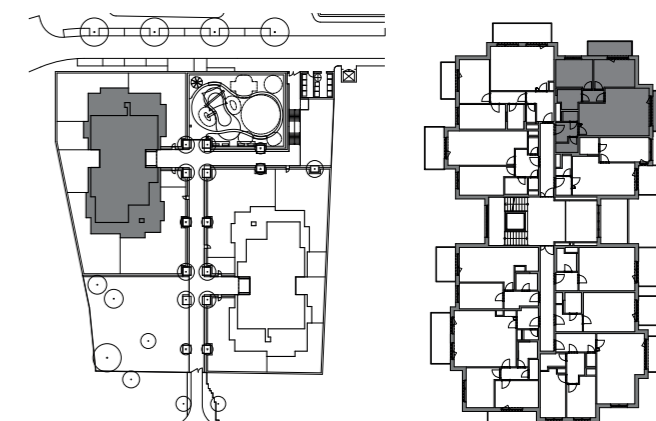

# byt č. 143 | 3+kk

č.	MÍSTNOST	m <sup>2</sup>
01	předsíň	4,4
02	wc	1,7
03	obývací pokoj + kk	33,0
04	chodba	3,0
05	koupelna + wc	4,8
06	pokoj	11,4
07	ložnice	12,9
08	komora	2,8
<b>Užitná podlahová plocha</b>		<b>74,0</b>
<b>Podlahová plocha bytu</b>		<b>78,7</b>
09	balkón	7,3
10	balkón	9,0

SITUACE | SEKCE 1 | 4.NP

**BCD**  
GROUP

[www.nadrokytkou.cz](http://www.nadrokytkou.cz)

Upozornění: Schéma půdorysu představuje dispoziční řešení bytu. Vybavení nábytkem (včetně vestavěných skříní), spotřebiči, dalšími movitými věcmi, kuchyňskou linkou apod. je zobrazeno pouze pro názornost a není předmětem prodeje. Zařizovací předměty a přičky s dveřmi znázorněné čárkovaně nejsou předmětem dodávky. Plochy koupelen a WC jsou zobrazeny včetně instalačních předstěn. Směr pokládky plovoucí podlahy a spároveň dlažby je pouze ilustrativní a bude upřesněn v průběhu výstavby. Developer si vyhrazuje právo na změnu.