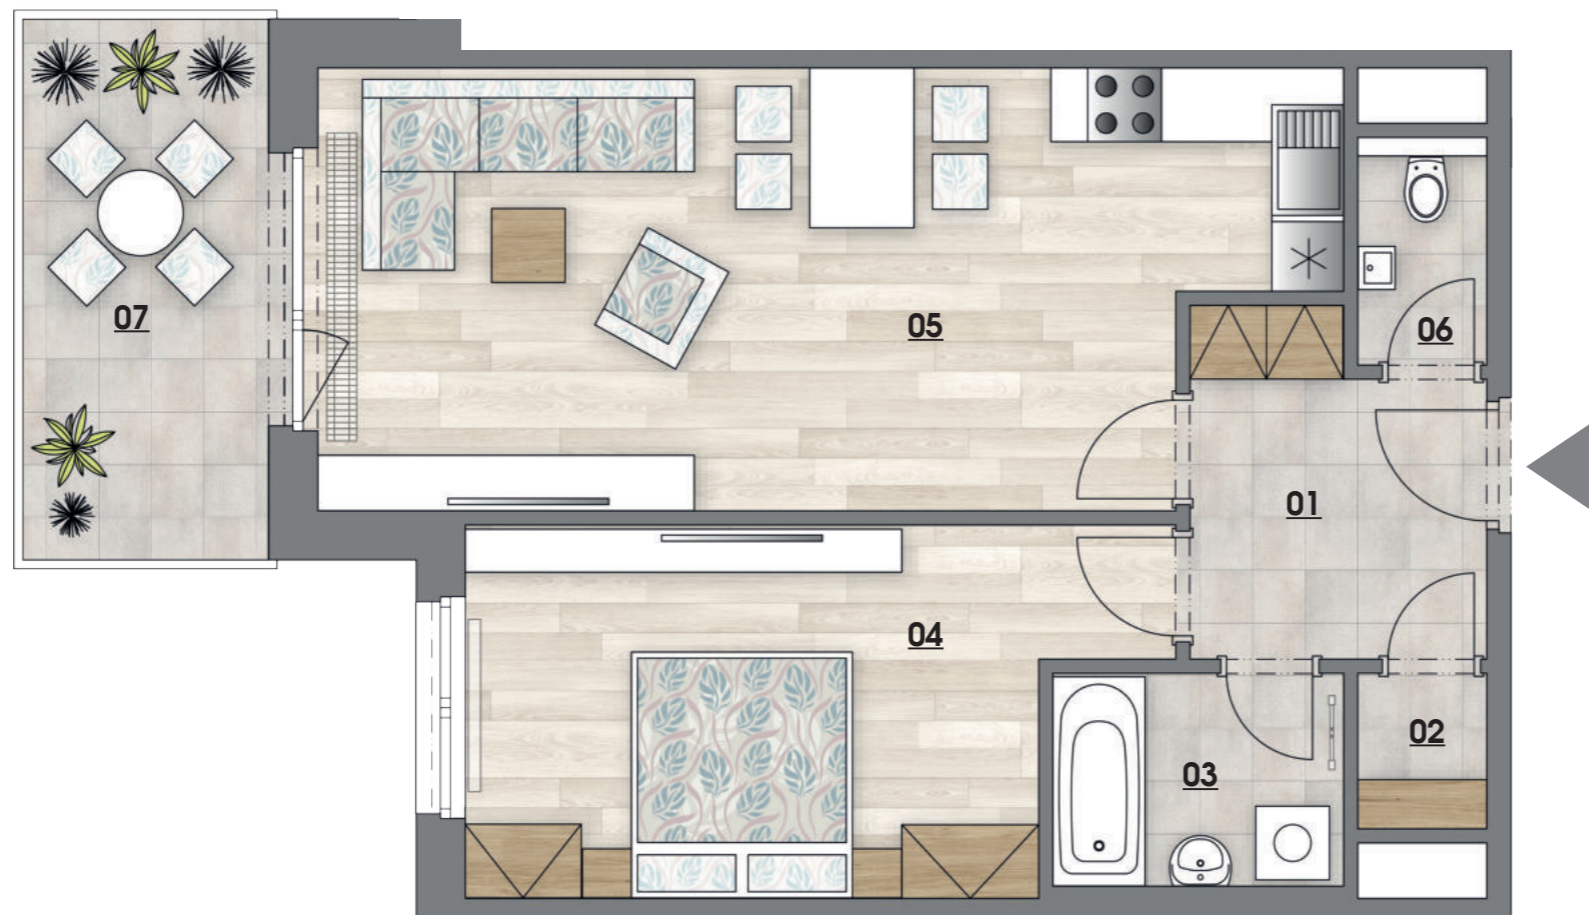

INSPIRACE Nad Rokytkou

byt č. 141 | 2+kk

č.	MÍSTNOST	m ²
01	předsíň	6,6
02	komora	1,4
03	koupelna	4,1
04	ložnice	15,6
05	obývací pokoj + kk	27,9
06	wc	1,8
Užitná podlahová plocha		57,4
Podlahová plocha bytu		60,7
07	balkón	9,2

SITUACE | SEKCE 1 | 4.NP

BCD
GROUP

www.nadrokytkou.cz

Upozornění: Schéma půdorysu představuje dispoziční řešení bytu. Vybavení nábytkem (včetně vestavěných skříní), spotřebiči, dalšími movitými věcmi, kuchyňskou linkou apod. je zobrazeno pouze pro názornost a není předmětem prodeje. Zařizovací předměty a příčky s dveřmi znázorněné čárkovaně nejsou předmětem dodávky. Plochy koupelen a WC jsou zobrazeny včetně instalačních předstěn. Směr pokládky plovoucí podlahy a spárořez dlažby je pouze ilustrativní a bude upřesněn v průběhu výstavby. Developer si vyhrazuje právo na změnu.