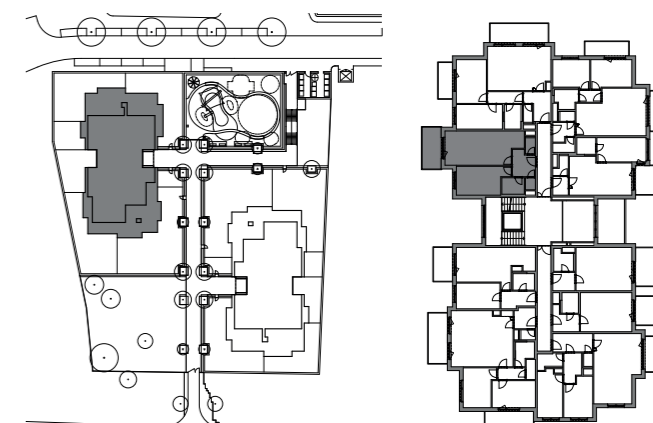

INSPIRACE Nad Rokytkou

byt č. 141 | 2+kk

č.	MÍSTNOST	m ²
01	předsíň	6,6
02	komora	1,4
03	koupelna	4,1
04	ložnice	15,6
05	obývací pokoj + kk	27,9
06	wc	1,8
Užitná podlahová plocha		57,4
Podlahová plocha bytu		60,7
07	balkón	9,2

SITUACE | SEKCE 1 | 4.NP

BCD
GROUP

www.nadrokytkou.cz

Upozornění: Schéma půdorysu představuje dispoziční řešení bytu. Vybavení nábytkem (včetně vestavěných skříní), spotřebiči, dalšími movitými věcmi, kuchyňskou linkou apod. je zobrazeno pouze pro názornost a není předmětem prodeje. Zařizovací předměty a příčky s dveřmi znázorněné čárkovaně nejsou předmětem dodávky. Plochy koupelen a WC jsou zobrazeny včetně instalačních předstěn. Směr pokládky plovoucí podlahy a spárořez dlažby je pouze ilustrativní a bude upřesněn v průběhu výstavby. Developer si vyhrazuje právo na změnu.