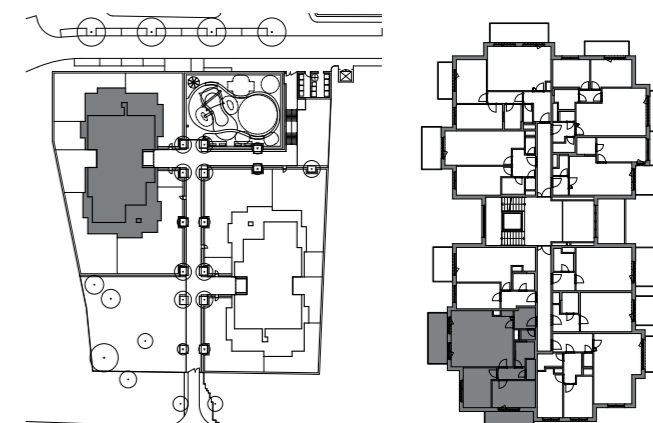

INSPIRACE Nad Rokytkou

byt č. **138** | 3+kk

č.	MÍSTNOST	m <sup>2</sup>
01	předsíň	5,0
02	wc	1,6
03	obývací pokoj + kk	38,3
04	chodba	3,9
05	koupelna + wc	4,4
06	komora	2,1
07	ložnice	13,2
08	pokoj	13,2
<b>Užitná podlahová plocha</b>		<b>81,7</b>
<b>Podlahová plocha bytu</b>		<b>86,1</b>
09	balkón	8,1
10	balkón	11,3

SITUACE | SEKCE 1 | 3.NP

[www.nadrokytkou.cz](http://www.nadrokytkou.cz)

Upozornění: Schéma půdorysu představuje dispoziční řešení bytu. Vybavení nábytkem (včetně vestavěných skříní), spotřebiči, dalšími movitými věcmi, kuchyňskou linkou apod. je zobrazeno pouze pro názornost a není předmětem prodeje. Zařizovací předměty a příčky s dveřmi znázorněné čárkovaně nejsou předmětem dodávky. Plochy koupelen a WC jsou zobrazeny včetně instalačních předstěn. Směr pokládky plovoucí podlahy a spárověz dlažby je pouze ilustrativní a bude upřesněn v průběhu výstavby. Developer si vyhrazuje právo na změnu.