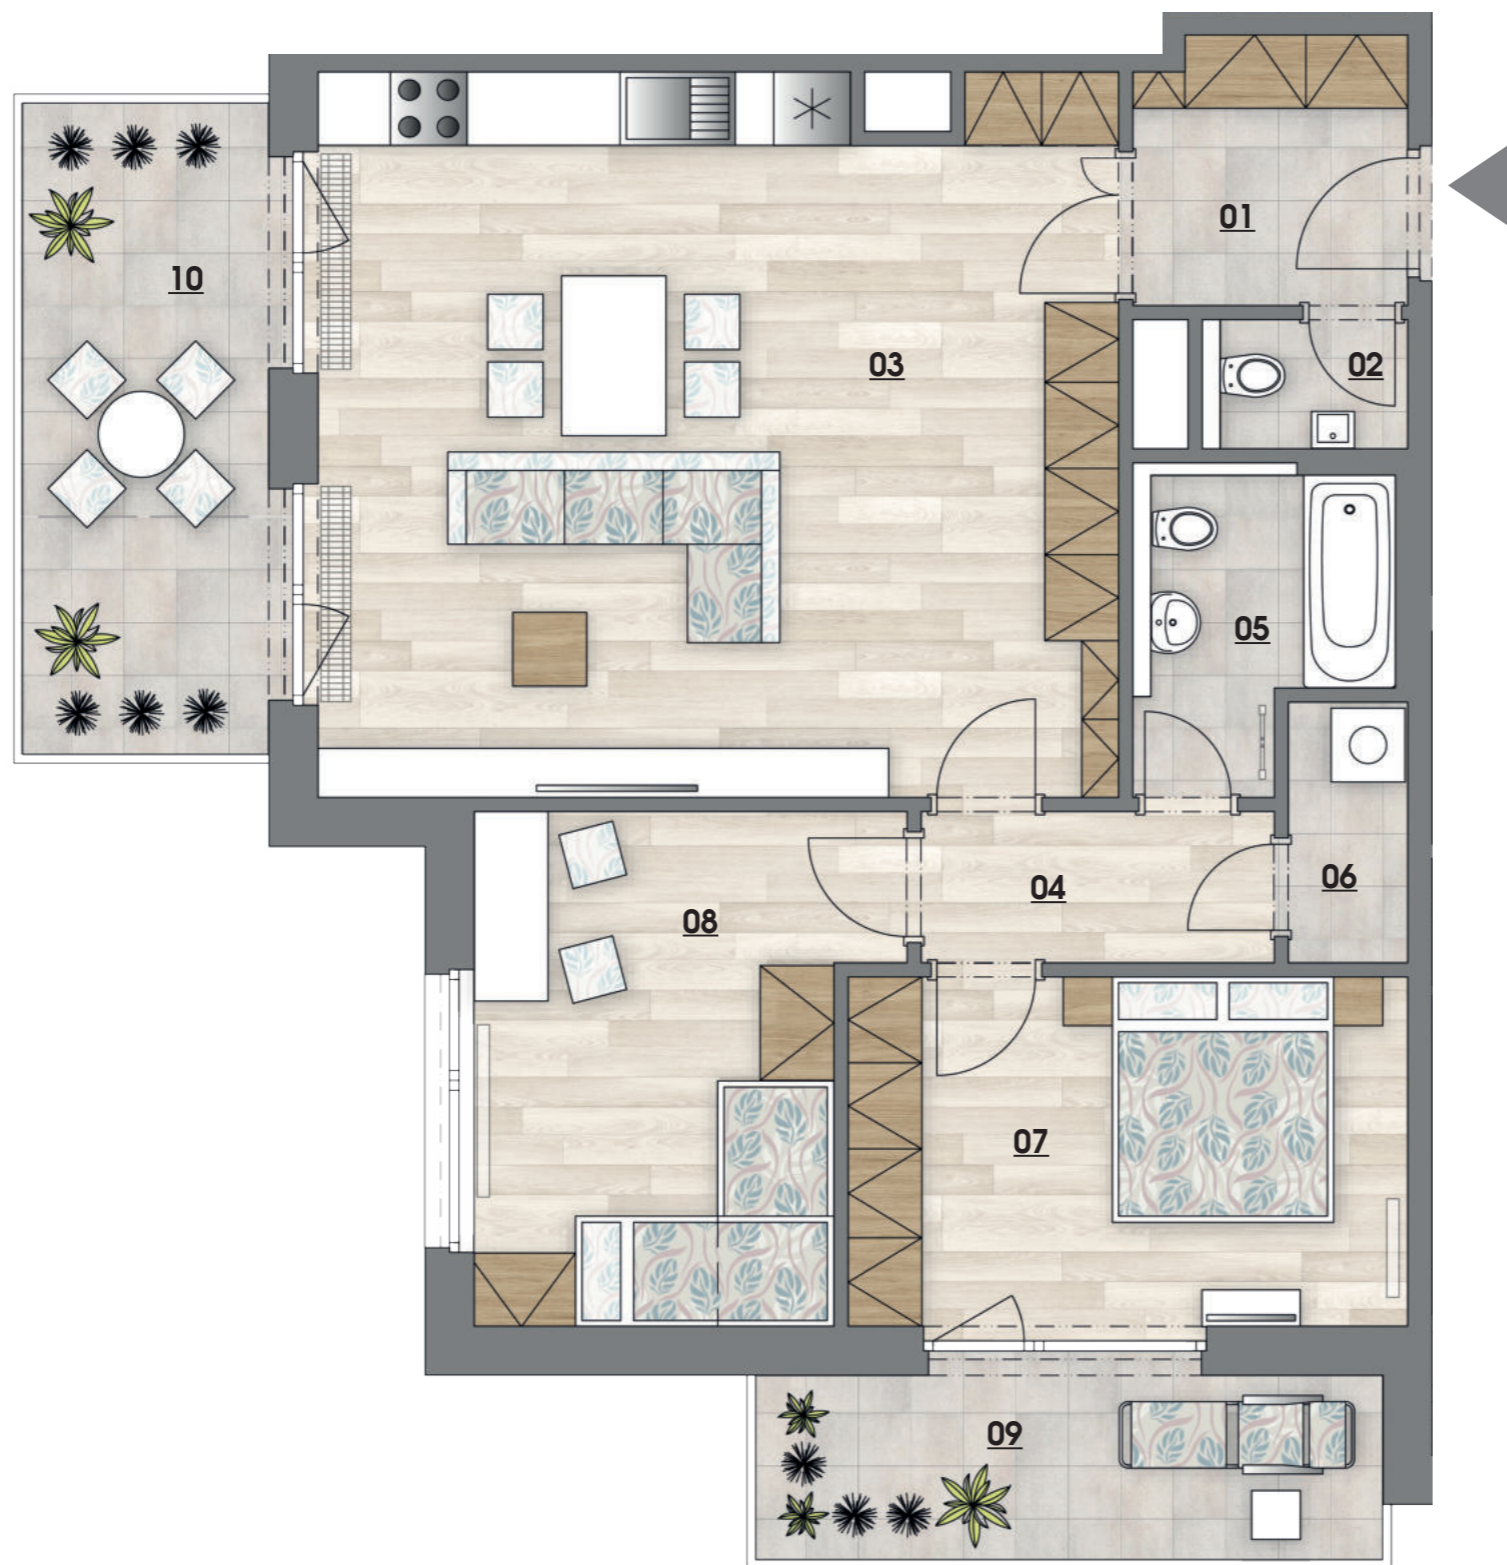

INSPIRACE Nad Rokytkou

byt č. **138** | 3+kk

č.	MÍSTNOST	m <sup>2</sup>
01	předsíň	5,0
02	wc	1,6
03	obývací pokoj + kk	38,3
04	chodba	3,9
05	koupelna + wc	4,4
06	komora	2,1
07	ložnice	13,2
08	pokoj	13,2
<b>Užitná podlahová plocha</b>		<b>81,7</b>
<b>Podlahová plocha bytu</b>		<b>86,1</b>
09	balkón	8,1
10	balkón	11,3

SITUACE | SEKCE 1 | 3.NP

[www.nadrokytkou.cz](http://www.nadrokytkou.cz)

Upozornění: Schéma půdorysu představuje dispoziční řešení bytu. Vybavení nábytkem (včetně vestavěných skříní), spotřebiči, dalšími movitými věcmi, kuchyňskou linkou apod. je zobrazeno pouze pro názornost a není předmětem prodeje. Zařizovací předměty a příčky s dveřmi znázorněné čárkovaně nejsou předmětem dodávky. Plochy koupelen a WC jsou zobrazeny včetně instalačních předstěn. Směr pokládky plovoucí podlahy a spárověz dlažby je pouze ilustrativní a bude upřesněn v průběhu výstavby. Developer si vyhrazuje právo na změnu.