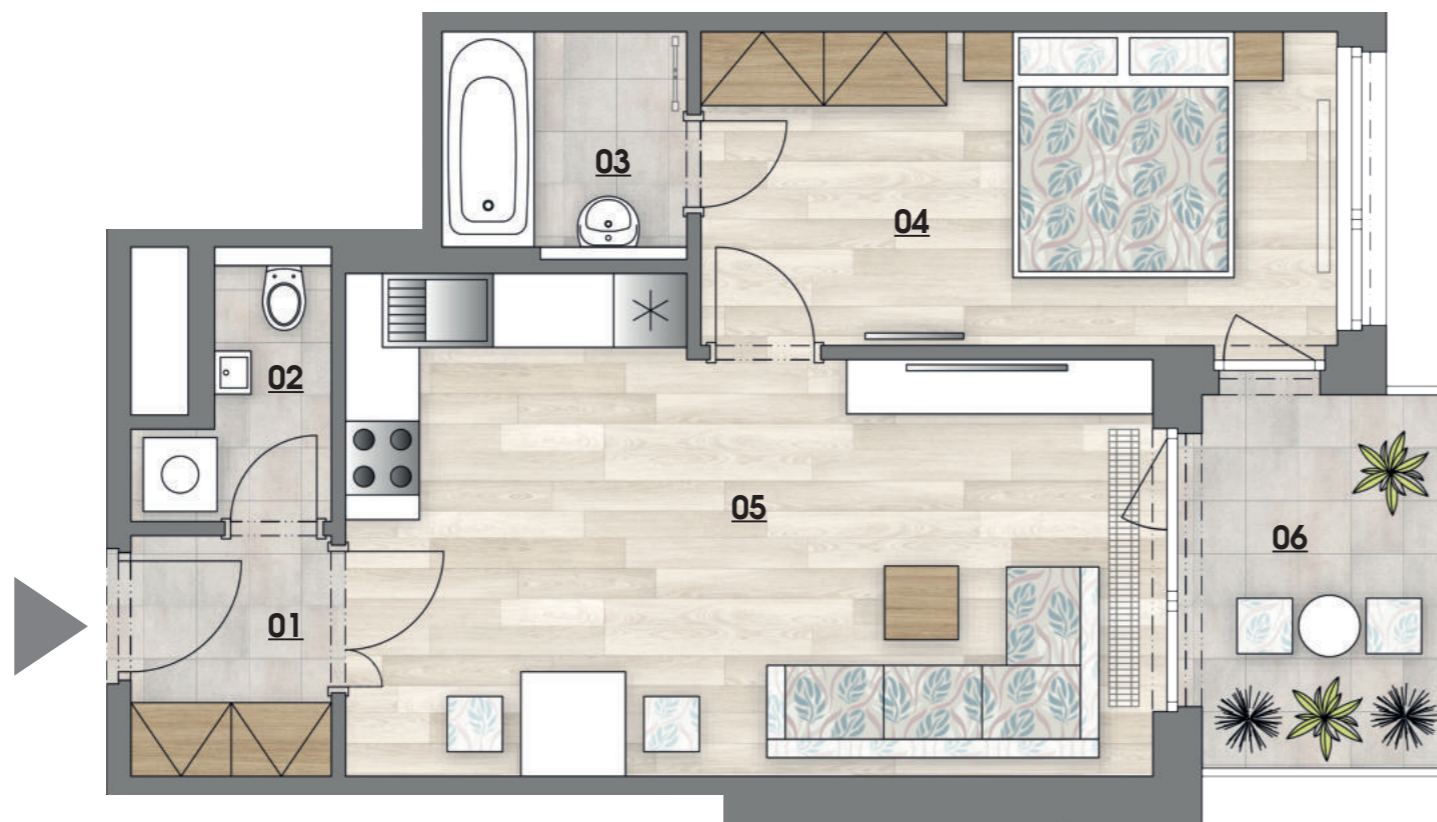

# byt č. 134 | 2+kk

č.	MÍSTNOST	m <sup>2</sup>
01	předsíň	3,4
02	wc	2,5
03	koupelna	3,6
04	ložnice	13,5
05	obývací pokoj + kk	24,5
<b>Užitná podlahová plocha</b>		<b>47,5</b>
<b>Podlahová plocha bytu</b>		<b>50,1</b>
06	balkón	6,6