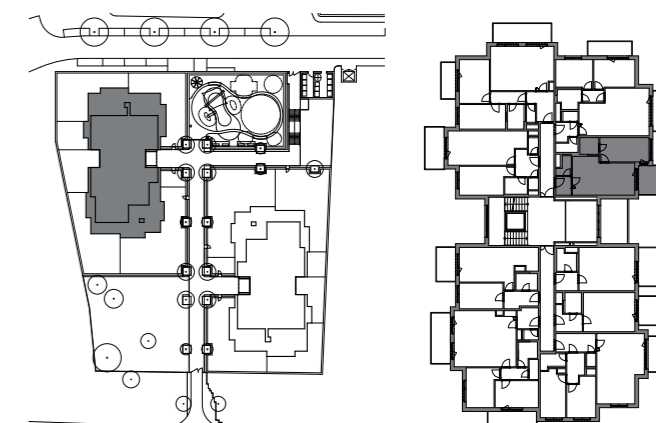

# byt č. 134 | 2+kk

č.	MÍSTNOST	m <sup>2</sup>
01	předsíň	3,4
02	wc	2,5
03	koupelna	3,6
04	ložnice	13,5
05	obývací pokoj + kk	24,5
<b>Užitná podlahová plocha</b>		<b>47,5</b>
<b>Podlahová plocha bytu</b>		<b>50,1</b>
06	balkón	6,6

SITUACE | SEKCE 1 | 3.NP

**BCD**  
GROUP

[www.nadrokytkou.cz](http://www.nadrokytkou.cz)

Upozornění: Schéma půdorysu představuje dispoziční řešení bytu. Vybavení nábytkem (včetně vestavěných skříní), spotřebiči, dalšími movitými věcmi, kuchyňskou linkou apod. je zobrazeno pouze pro názornost a není předmětem prodeje. Zařizovací předměty a přičky s dveřmi znázorněné čárkovaně nejsou předmětem dodávky. Plochy koupelen a WC jsou zobrazeny včetně instalačních předstěn. Směr pokládky plovoucí podlahy a spárořez dlažby je pouze ilustrativní a bude upřesněn v průběhu výstavby. Developer si vyhrazuje právo na změnu.