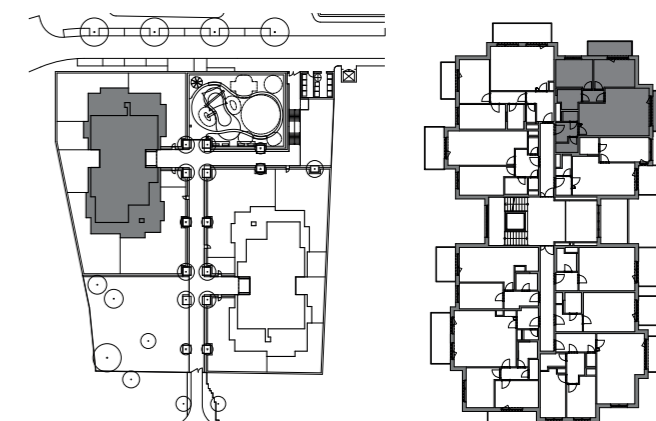

INSPIRACE Nad Rokytkou

byt č. 133 | 3+kk

č.	MÍSTNOST	m ²
01	předsíň	4,4
02	wc	1,7
03	obývací pokoj + kk	33,0
04	chodba	3,0
05	koupelna + wc	4,8
06	pokoj	11,4
07	ložnice	12,9
08	komora	2,8
Užitná podlahová plocha		74,0
Podlahová plocha bytu		78,7
09	balkón	7,3
10	balkón	9,0

SITUACE | SEKCE 1 | 3.NP

BCD
GROUP

www.nadrokytkou.cz

Upozornění: Schéma půdorysu představuje dispoziční řešení bytu. Vybavení nábytkem (včetně vestavěných skříní), spotřebiči, dalšími movitými věcmi, kuchyňskou linkou apod. je zobrazeno pouze pro názornost a není předmětem prodeje. Zařizovací předměty a příčky s dveřmi znázorněné čárkovaně nejsou předmětem dodávky. Plochy koupelen a WC jsou zobrazeny včetně instalačních předstěn. Směr pokládky plovoucí podlahy a spárořez dlažby je pouze ilustrativní a bude upřesněn v průběhu výstavby. Developer si vyhrazuje právo na změnu.