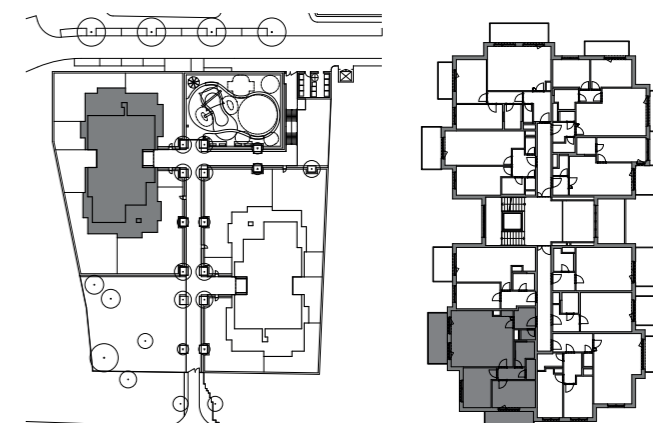

# byt č. 128 | 3+kk

č.	MÍSTNOST	m <sup>2</sup>
01	předsíň	5,0
02	wc	1,6
03	obývací pokoj + kk	38,3
04	chodba	3,9
05	koupelna + wc	4,4
06	komora	2,1
07	ložnice	13,2
08	pokoj	13,2
<b>Užitná podlahová plocha</b>		<b>81,7</b>
<b>Podlahová plocha bytu</b>		<b>86,1</b>
09	balkón	8,1
10	balkón	11,3

SITUACE | SEKCE 1 | 2.NP

[www.nadrokytkou.cz](http://www.nadrokytkou.cz)

**BCD**  
GROUP

Upozornění: Schéma půdorysu představuje dispoziční řešení bytu. Vybavení nábytkem (včetně vestavěných skříní), spotřebiči, dalšími movitými věcmi, kuchyňskou linkou apod. je zobrazeno pouze pro názornost a není předmětem prodeje. Zařizovací předměty a příčky s dveřmi znázorněné čárkovaně nejsou předmětem dodávky. Plochy koupelen a WC jsou zobrazeny včetně instalačních předstěn. Směr pokládky plovoucí podlahy a spárověz dlažby je pouze ilustrativní a bude upřesněn v průběhu výstavby. Developer si vyhrazuje právo na změnu.