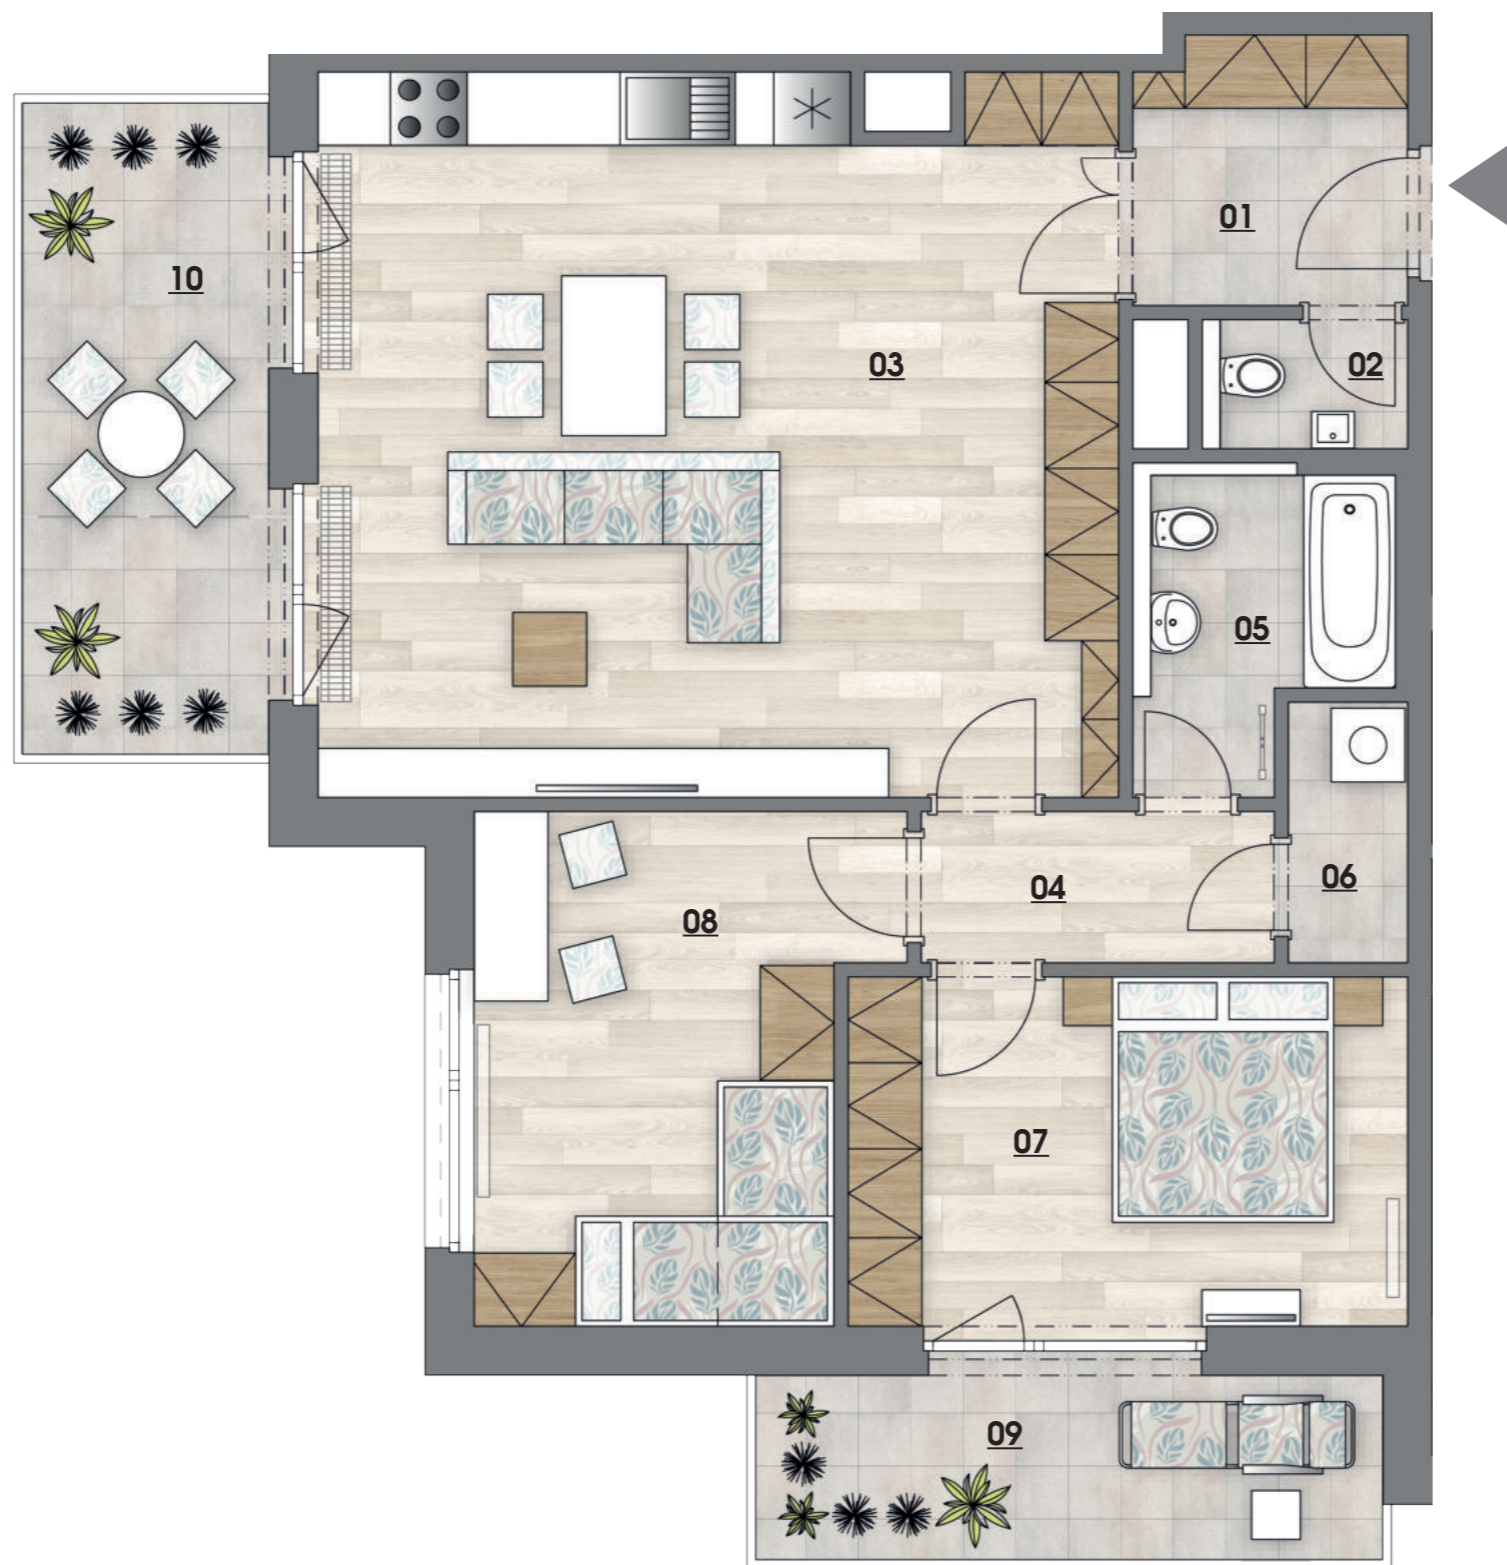

INSPIRACE Nad Rokytkou

# byt č. 128 | 3+kk

č.	MÍSTNOST	m <sup>2</sup>
01	předsíň	5,0
02	wc	1,6
03	obývací pokoj + kk	38,3
04	chodba	3,9
05	koupelna + wc	4,4
06	komora	2,1
07	ložnice	13,2
08	pokoj	13,2
<b>Užitná podlahová plocha</b>		<b>81,7</b>
<b>Podlahová plocha bytu</b>		<b>86,1</b>
09	balkón	8,1
10	balkón	11,3

SITUACE | SEKCE 1 | 2.NP

[www.nadrokytkou.cz](http://www.nadrokytkou.cz)

**BCD**  
GROUP

Upozornění: Schéma půdorysu představuje dispoziční řešení bytu. Vybavení nábytkem (včetně vestavěných skříní), spotřebiči, dalšími movitými věcmi, kuchyňskou linkou apod. je zobrazeno pouze pro názornost a není předmětem prodeje. Zařizovací předměty a příčky s dveřmi znázorněné čárkovaně nejsou předmětem dodávky. Plochy koupelen a WC jsou zobrazeny včetně instalačních předstěn. Směr pokládky plovoucí podlahy a spárověz dlažby je pouze ilustrativní a bude upřesněn v průběhu výstavby. Developer si vyhrazuje právo na změnu.