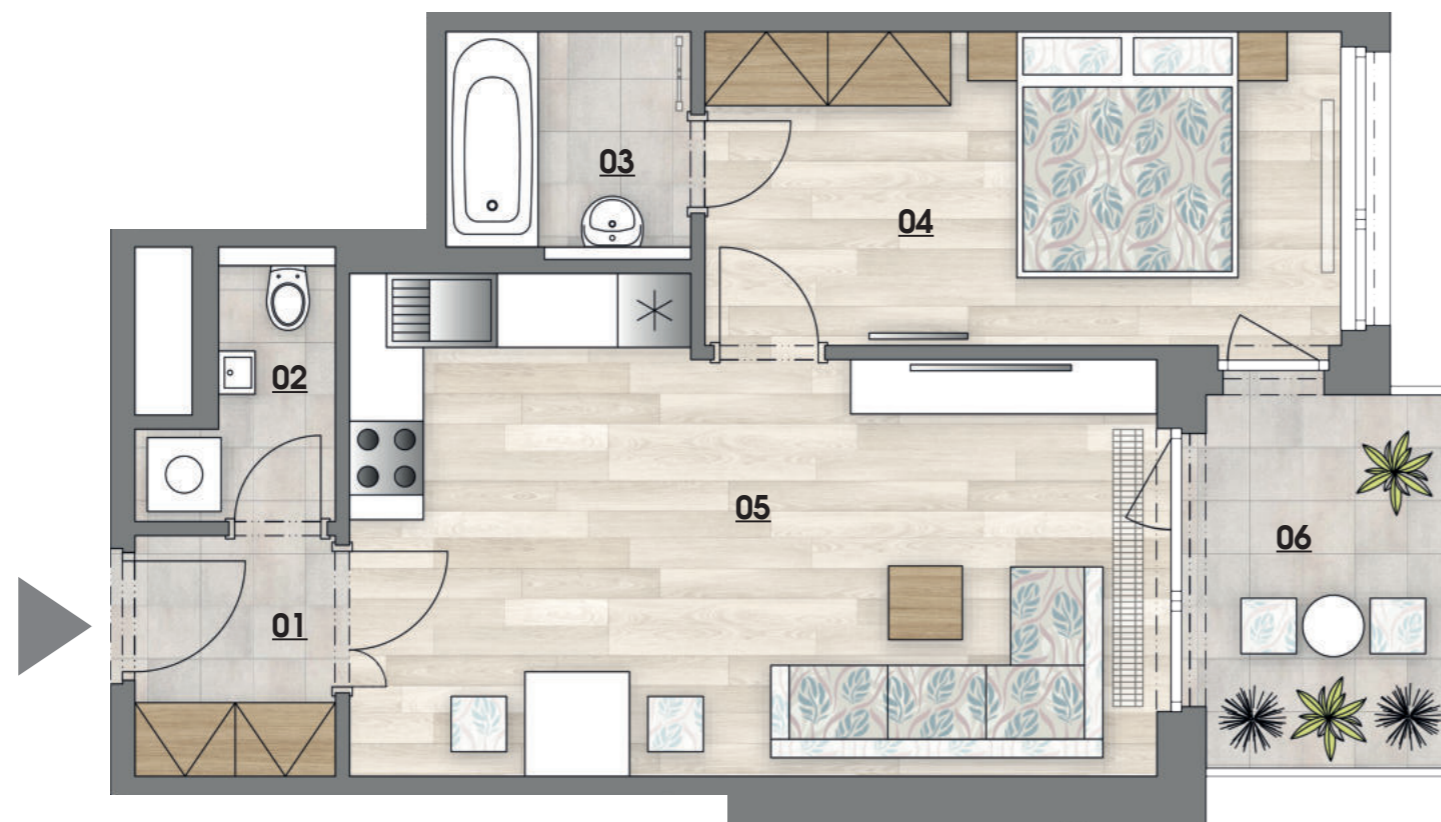

INSPIRACE Nad Rokytkou

byt č. 124 | 2+kk

č.	MÍSTNOST	m ²
01	předsíň	3,4
02	wc	2,5
03	koupelna	3,6
04	ložnice	13,5
05	obývací pokoj + kk	24,5
Užitná podlahová plocha		47,5
Podlahová plocha bytu		50,1
06	balkón	6,6

SITUACE | SEKCE 1 | 2.NP

BCD
GROUP

www.nadrokytkou.cz

Upozornění: Schéma půdorysu představuje dispoziční řešení bytu. Vybavení nábytkem (včetně vestavěných skříní), spotřebiči, dalšími movitými věcmi, kuchyňskou linkou apod. je zobrazeno pouze pro názornost a není předmětem prodeje. Zařizovací předměty a příčky s dveřmi znázorněné čárkovaně nejsou předmětem dodávky. Plochy koupelen a WC jsou zobrazeny včetně instalačních předstěn. Směr pokládky plovoucí podlahy a spárořez dlažby je pouze ilustrativní a bude upřesněn v průběhu výstavby. Developer si vyhrazuje právo na změnu.