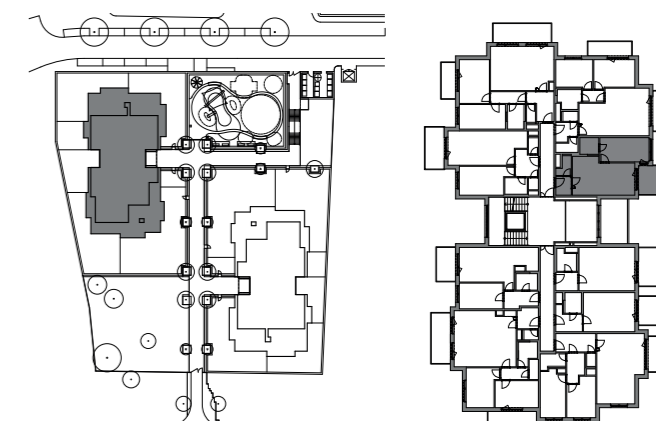

INSPIRACE Nad Rokytkou

byt č. 124 | 2+kk

č.	MÍSTNOST	m ²
01	předsíň	3,4
02	wc	2,5
03	koupelna	3,6
04	ložnice	13,5
05	obývací pokoj + kk	24,5
Užitná podlahová plocha		47,5
Podlahová plocha bytu		50,1
06	balkón	6,6

SITUACE | SEKCE 1 | 2.NP

BCD
GROUP

www.nadrokytkou.cz

Upozornění: Schéma půdorysu představuje dispoziční řešení bytu. Vybavení nábytkem (včetně vestavěných skříní), spotřebiči, dalšími movitými věcmi, kuchyňskou linkou apod. je zobrazeno pouze pro názornost a není předmětem prodeje. Zařizovací předměty a příčky s dveřmi znázorněné čárkovaně nejsou předmětem dodávky. Plochy koupelen a WC jsou zobrazeny včetně instalačních předstěn. Směr pokládky plovoucí podlahy a spárořez dlažby je pouze ilustrativní a bude upřesněn v průběhu výstavby. Developer si vyhrazuje právo na změnu.