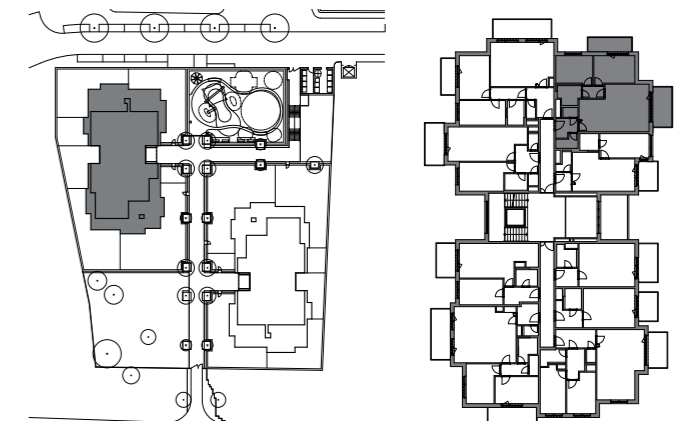

# byt č. 123 | 3+kk

č.	MÍSTNOST	m <sup>2</sup>
01	předsíň	4,4
02	wc	1,7
03	obývací pokoj + kk	33,0
04	chodba	3,0
05	koupelna + wc	4,8
06	pokoj	11,4
07	ložnice	12,9
08	komora	2,8
<b>Užitná podlahová plocha</b>		<b>74,0</b>
<b>Podlahová plocha bytu</b>		<b>78,7</b>
09	balkón	7,3
10	balkón	9,0

SITUACE | SEKCE 1 | 2.NP

**BCD**  
GROUP

[www.nadrokytkou.cz](http://www.nadrokytkou.cz)

Upozornění: Schéma půdorysu představuje dispoziční řešení bytu. Vybavení nábytkem (včetně vestavěných skříní), spotřebiči, dalšími movitými věcmi, kuchyňskou linkou apod. je zobrazeno pouze pro názornost a není předmětem prodeje. Zařizovací předměty a přičky s dveřmi znázorněné čárkovaně nejsou předmětem dodávky. Plochy koupelen a WC jsou zobrazeny včetně instalačních předstěn. Směr pokládky plovoucí podlahy a spároveň dlažby je pouze ilustrativní a bude upřesněn v průběhu výstavby. Developer si vyhrazuje právo na změnu.